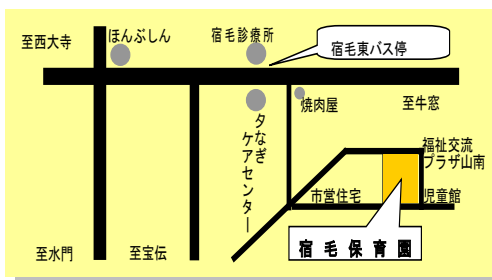

保育時間

- ・月曜日～土曜日 7:30～18:00
- ・休園 日曜日・祝日
年末年始(12/29～1/3)

定員

- ・60名
(6カ月～就学前)

(地図)

公共交通機関
神埼経由 牛窓方面行き
宿毛東バス停下車 徒歩10分
(バス)両備バス

～先生から一言～

家庭的で温かみのある、一人一人に行き届いた保育を心がけます。