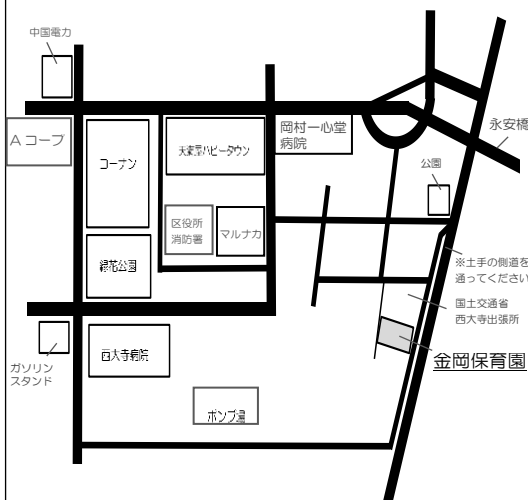

岡山市金岡保育園

〒704-8194 岡山市東区金岡東町1丁目7-19

TEL (086)942-4501

FAX (086)942-4508

保育目標

○げんきなこども

○やさしいこども

○かんがえるこども

主な行事

- ・入園式
- ・参観日
- ・運動会
- ・食農体験
- ・身体計測
- ・絵本読み聞かせ
- ・親子遠足
- ・発表会
- ・卒園式
- ・食育体験
- ・避難訓練

保育時間

- ・月曜日～土曜日 7:30～18:00
- ・延長保育 平日のみ 18:00～19:00
- ・休園 日曜日・祝日
年末年始(12/29～1/3)

定員

- ・90名
(6カ月～就学前)

(地図)

～先生から一言～

吉井川沿いの静かな住宅街の中の保育園。近くに西大寺緑花公園や桜並木があり季節を感じる散歩ができます。近所の方が園児のために花や虫を持ってきてくれたり農業体験をしたりして地域に大切にしてもらっています。