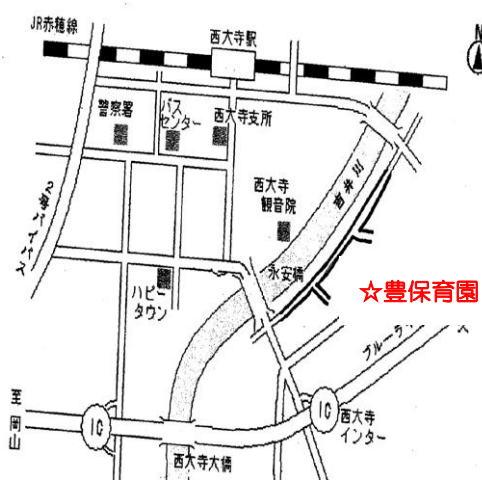

☆やるき いっぱい

主な行事

- ・入園式
- ・参観日
- ・夏祭り
- ・運動会
- ・身体計測
- ・避難訓練
- ・遠足
- ・発表会
- ・卒園式

保育時間

・月曜日～土曜日 7:30～18:00

・休園 日曜日・祝日
年末年始(12/29～1/3)

定員

・80名
(6カ月～就学前)

(地図)

～先生から一言～

・岡山市東区の吉井川に沿った田園地帯で、自然豊かな保育園。

地域の方とのふれあい体験を大切にしながら、笑顔いっぱい、元気いっぱい過ごせるよう心掛けています。