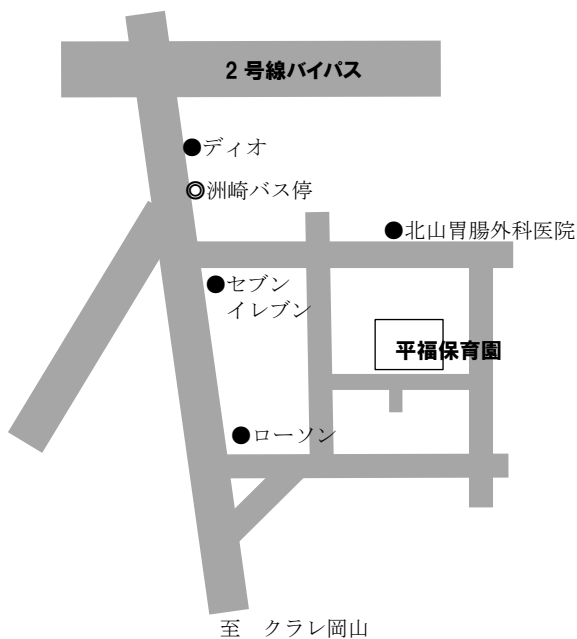

岡山市平福保育園

〒702-8042 岡山市南区洲崎3丁目3-23

TEL (086)263-4460

FAX (086)263-4449

保育目標

- 思いやりのある子ども
- あいさつのできる子ども
- 自分で考え行動できる子ども
- 想像力豊かに遊べる子ども

主な行事

- ・ 入園式
- ・ 参観日
- ・ 運動会
- ・ 身体計測
- ・ 避難訓練
- ・ 遠足
- ・ 発表会
- ・ 卒園式

保育時間

- ・ 月曜日～土曜日 7:30～18:00
- ・ 延長保育 平日のみ 18:00～19:00
- ・ 休園 日曜日・祝日
年末年始(12/29～1/3)

定員

- ・ 150名
(6カ月～就学前)

～先生から一言～

たくさん子ども達が先生やお友達と一緒に毎日、元気に遊んでいます。子ども達が安心して過ごせる場になるように先生たちで力を合わせ、保護者の方や地域の方とともに一人一人を大切に育てています。