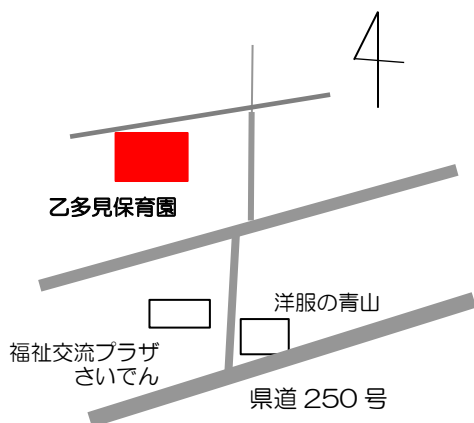

- ・入園式
- ・参観日
- ・夏祭り
- ・運動会
- ・身体計測
- ・避難訓練
- ・交通指導
- ・絵本の日
- ・遠足
- ・発表会
- ・卒園式

保育時間

- ・月曜日～土曜日 7:30～18:00
- ・休園 日曜日・祝日
年末年始(12/29～1/3)

定員

- ・80名
(6カ月～就学前)

(地図)

～先生から一言～

お家の方と連携を図りながら、子どもたち一人一人の思いに寄り添い、心動かされる体験が積み重ねていけるよう保育をしています。近くには公園があり、散歩をしたり、地域の学校園とも楽しい交流をしたりしています。