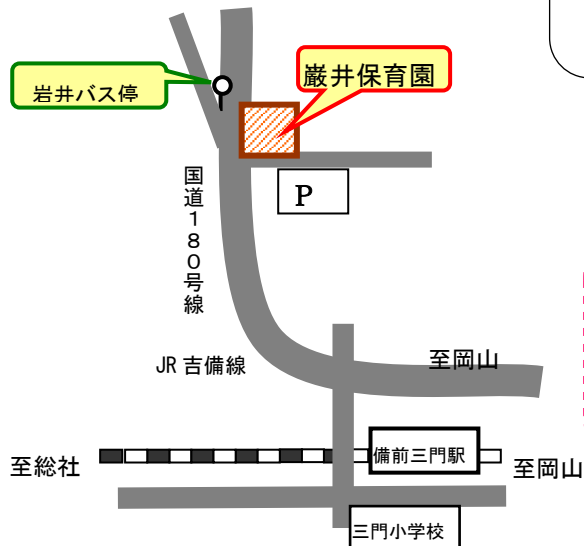

- ・入園式
- ・参観日
- ・夏まつり
- ・運動会
- ・身体計測
- ・避難訓練
- ・遠足
- ・発表会
- ・卒園式

保育時間

- ・月曜日～土曜日 7:30～18:00
- ・休園 日曜日・祝日
年末年始(12/29～1/3)

定員

- ・120名
(3カ月～就学前)

(地図)

～先生から一言～

保育園には3つの園庭があり、子ども達が安心してのびのびと遊んでいます。30年以上続く夏まつり(たけのこ活動)は、地域の方・小学生・三門太鼓の方など多くの方が参加する楽しいお祭りです