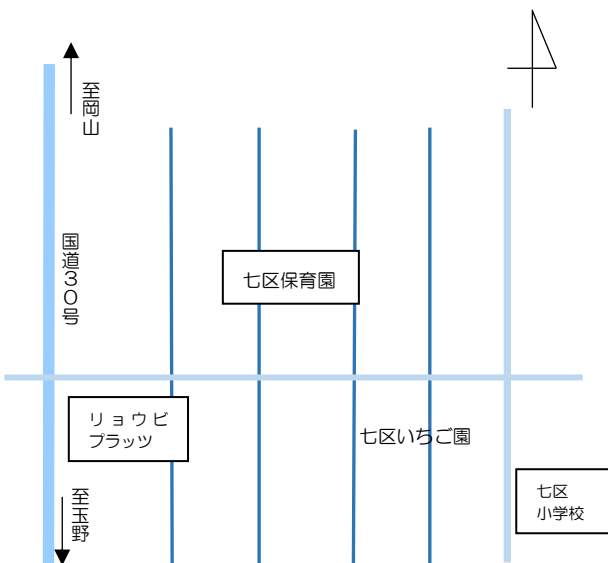

やさしい子

○思いやりのある心豊かな子ども

かんがえる子

○自分の思いや考えを表現できる子ども

主な行事

- ・入園式
- ・参観日
- ・運動会
- ・身体計測
- ・避難訓練
- ・遠足
- ・発表会
- ・卒園式

保育時間

- ・月曜日～土曜日 7:30～18:00
- ・休園 日曜日・祝日
年末年始(12/29～1/3)

定員

- ・60名
(11カ月～就学前)

(地図)

～先生から一言～

日当たりの良い広い園庭で、草花や虫などに触れて遊ぶことができる自然いっぱいの保育園です。子ども達はのびのびと、異年齢の交流をもちながら戸外遊びを楽しんでいます。