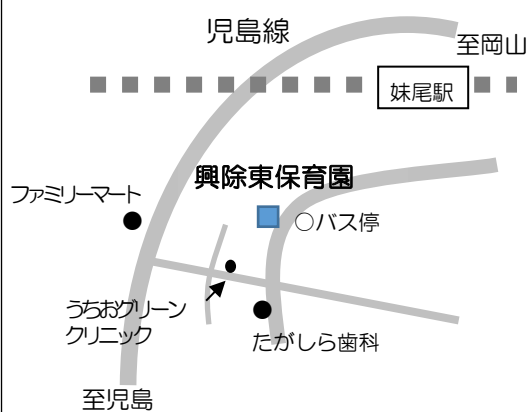

- ・安定した気持ちで生活する子ども
- ・好きな遊びを楽しむ子ども
- ・みんなの中で共に育つ子ども

主な行事

- ・入園式
- ・参観日
- ・運動会
- ・身体計測
- ・避難訓練
- ・遠足
- ・発表会
- ・卒園式

保育時間

- ・月曜日～土曜日 7:30～18:00
- ・休園 日曜日・祝日
年末年始(12/29～1/3)

定員

- ・90名
(6カ月～就学前)

(地図)