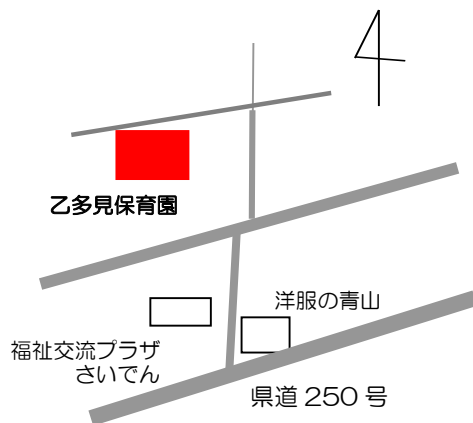

定員

- ・80名
  (6カ月～就学前)

(地図)

～先生から一言～

お家の方と連携を図りながら、子どもたち一人一人の思いに寄り添い、心動かされる体験が積み重ねていけるよう保育をしています。近くには公園があり、散歩をしたり、地域の学校園とも楽しい交流をしたりしています。