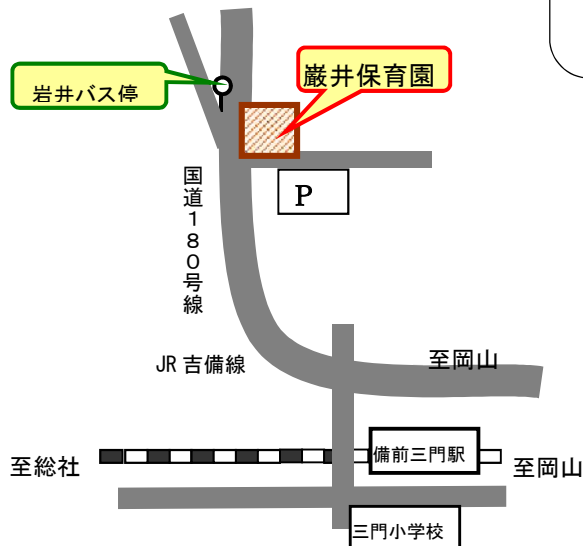

- ・入園式
- ・参観日
- ・夏まつり
- ・運動会
- ・身体計測
- ・避難訓練
- ・遠足
- ・発表会
- ・卒園式

保育時間

- ・月曜日～土曜日 7:30～18:00
- ・休園 日曜日・祝日
年末年始(12/29～1/3)

定員

- ・120名
(3カ月～就学前)

(地図)

～先生から一言～

保育園には2つの園庭があり、子ども達が安心してのびのびと遊んでいます。30年以上続く夏まつり(たけのこ活動)は、地域の方・小学生・三門太鼓の方など多くの方が参加する楽しいお祭りです。