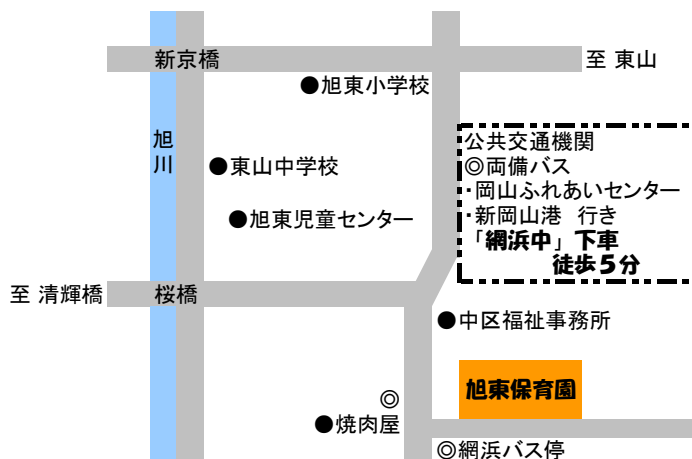

主な行事

- 入園式
- 参観日
- 運動会
- 秋祭り
- 身体計測
- 避難訓練
- 遠足
- 発表会
- 卒園式

保育時間

- 月曜日～土曜日 7:30～18:00
- 休園 日曜日・祝日
年末年始(12/29～1/3)

定員

- 130名
(6カ月～就学前)

(地図)

～先生から一言～