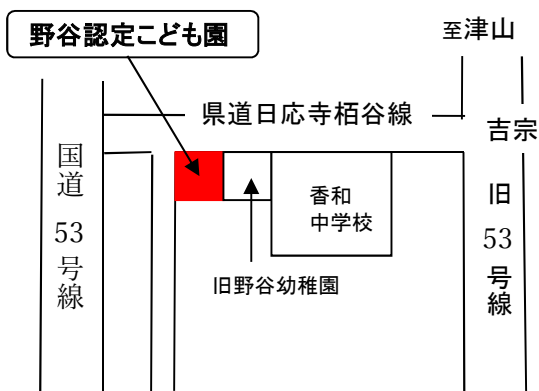

保育時間

(保育標準時間)

1. ・1号認定児 8:30～14:00(月～金)
   - ・2・3号認定児 7:30～18:00(月～土)
   - ・延長保育(2・3号認定児)
     18:00～19:00(平日)
   - ・一時預かり事業(1号認定児)
     降園時刻後～16:00
   - ・休園 日曜・祝日
     年末年始(12/29～1/3)
2. ※1号認定児のみ長期休業あり

(地図)