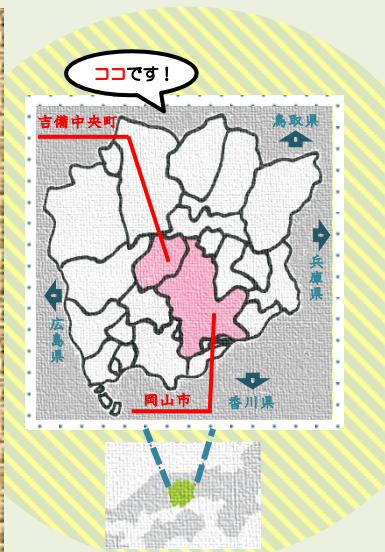

岡山市・吉備中央町を1泊2日でご案内します。先輩移住者があなたを待ってます！

# おかやまぐらし 移住下見ツアー

吉備中央町  
岡山市

岡山市と吉備中央町の2市町を貸切バスで巡るとってもお得なツアーのご案内です。

「便利な田舎暮らし」を体験しませんか？是非ご参加ください！

## 8 / 18 ~ 19

土 (1泊2日) 日

吉備高原都市住区

後楽園

岡山市中心部 後楽園周辺

**募集対象** 岡山県外にお住まいの方

**募集定員** 30名 (先着順) ※最少催行人員 4名

**宿泊** 吉備高原リゾートホテル (加賀郡吉備中央町吉川4860-6)