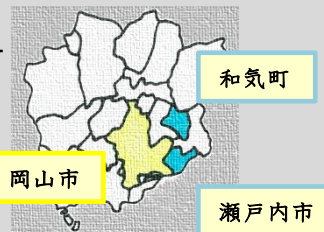

## おかやまぐらし移住下見ツアー【今後の日程】

○10/13(土)～14(日) ※募集時期は未定

岡山市

と 瀬戸内市

と 和気町

の2市1町を1泊2日で巡ります。

岡山市

瀬戸内市