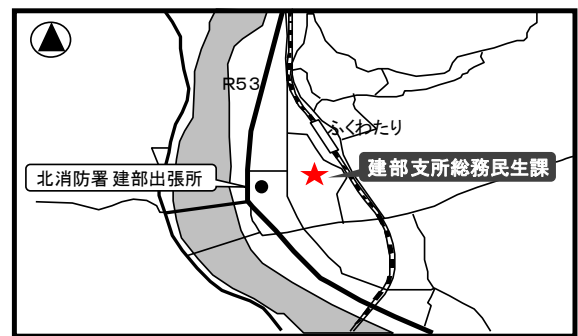

建部支所総務民生課

TEL. 086-722-1112 FAX. 086-722-3903

〒709-3198 岡山市北区建部町福渡489