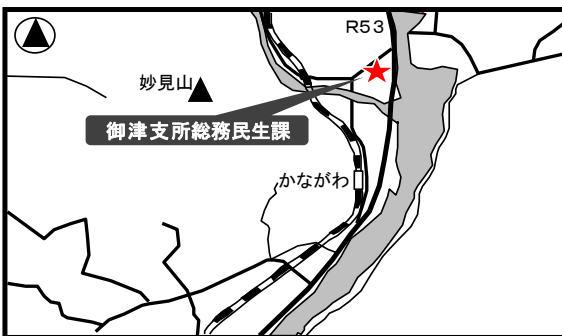

御津支所総務民生課

TEL. 086-724-1111 FAX. 086-724-1117

〒709-2198 岡山市北区御津金川1020