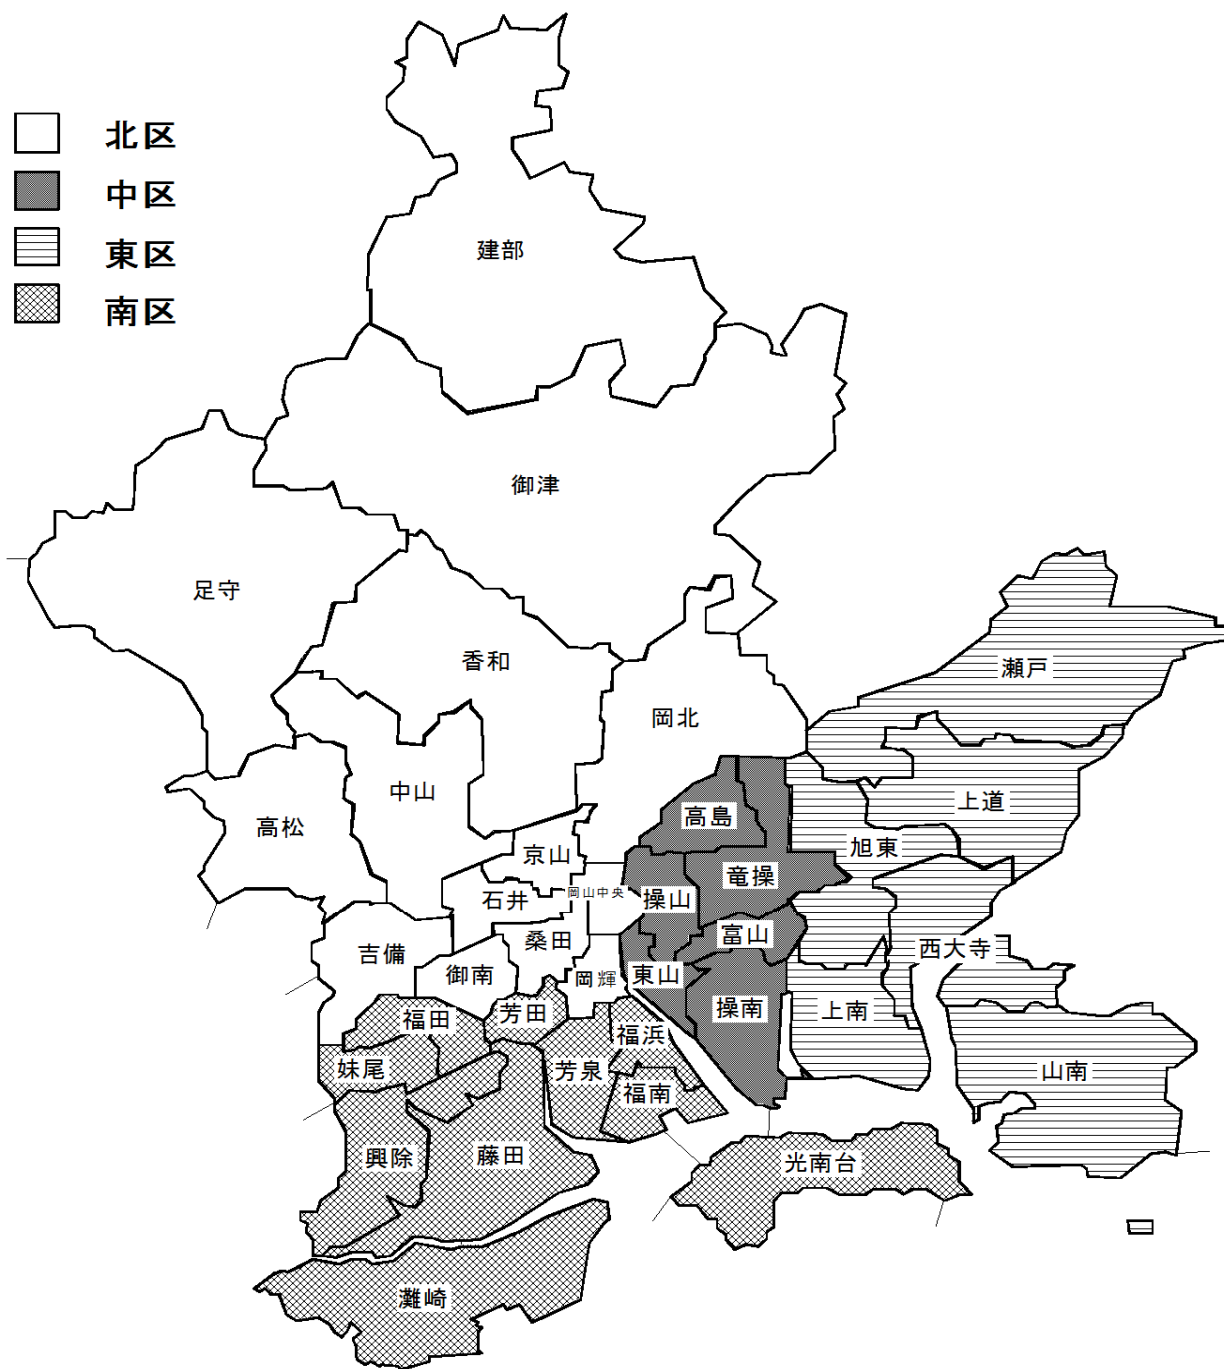

16 岡山市中学校区割り図（参考）

◎ お住まいの地域など、ご希望エリアの教育・保育施設をお探しの場合は国の検索システム「ここdeサーチ」をご利用ください。施設の詳細情報が地図情報とあわせて閲覧できます。

【ここdeサーチ】