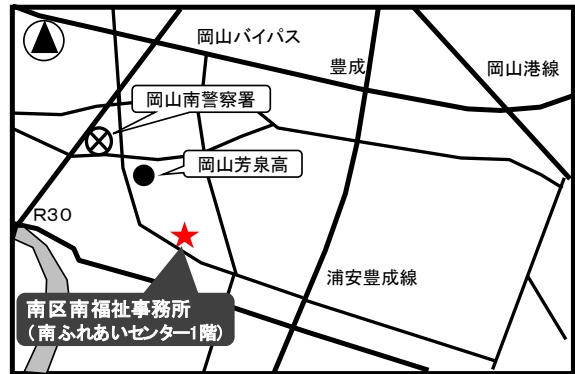

南区南福祉事務所(南ふれあいセンター1階)
TEL. 086-230-0321 FAX. 086-261-7090
〒702-8021 岡山市南区福田690-1