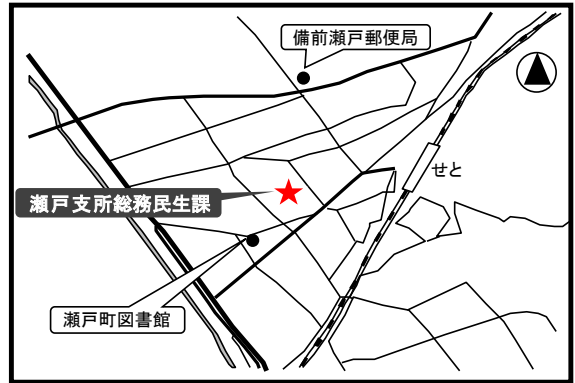

〒703-8566 岡山市中区赤坂本町11-47

東区役所管内

東区福祉事務所(西大寺ふれあいセンター1階)
TEL. 086-944-1822 FAX. 086-944-1833
〒704-8116 岡山市東区西大寺中2-16-33

瀬戸支所総務民生課
TEL. 086-952-1112 FAX. 086-952-1126
〒709-0897 岡山市東区瀬戸町瀬戸45

南区役所管内

南区西福祉事務所(西ふれあいセンター1階)
TEL. 086-281-9620 FAX. 086-281-9621
〒701-0205 岡山市南区妹尾880-1