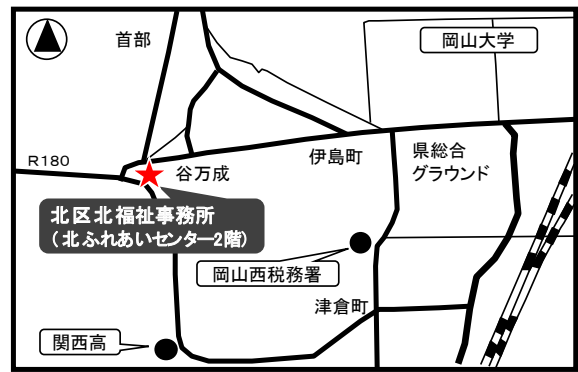

北区北福祉事務所(北ふれあいセンター2階)

TEL. 086-251-6530 FAX. 086-251-6511

〒700-0071 岡山市北区谷万成2-6-33