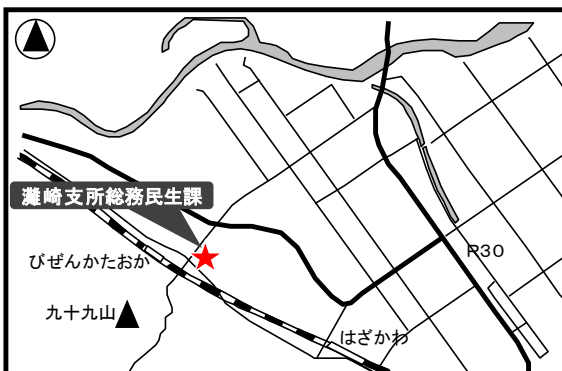

灘崎支所総務民生課
TEL. 086-363-5201 FAX. 086-363-5207
〒709-1215 岡山市南区片岡207