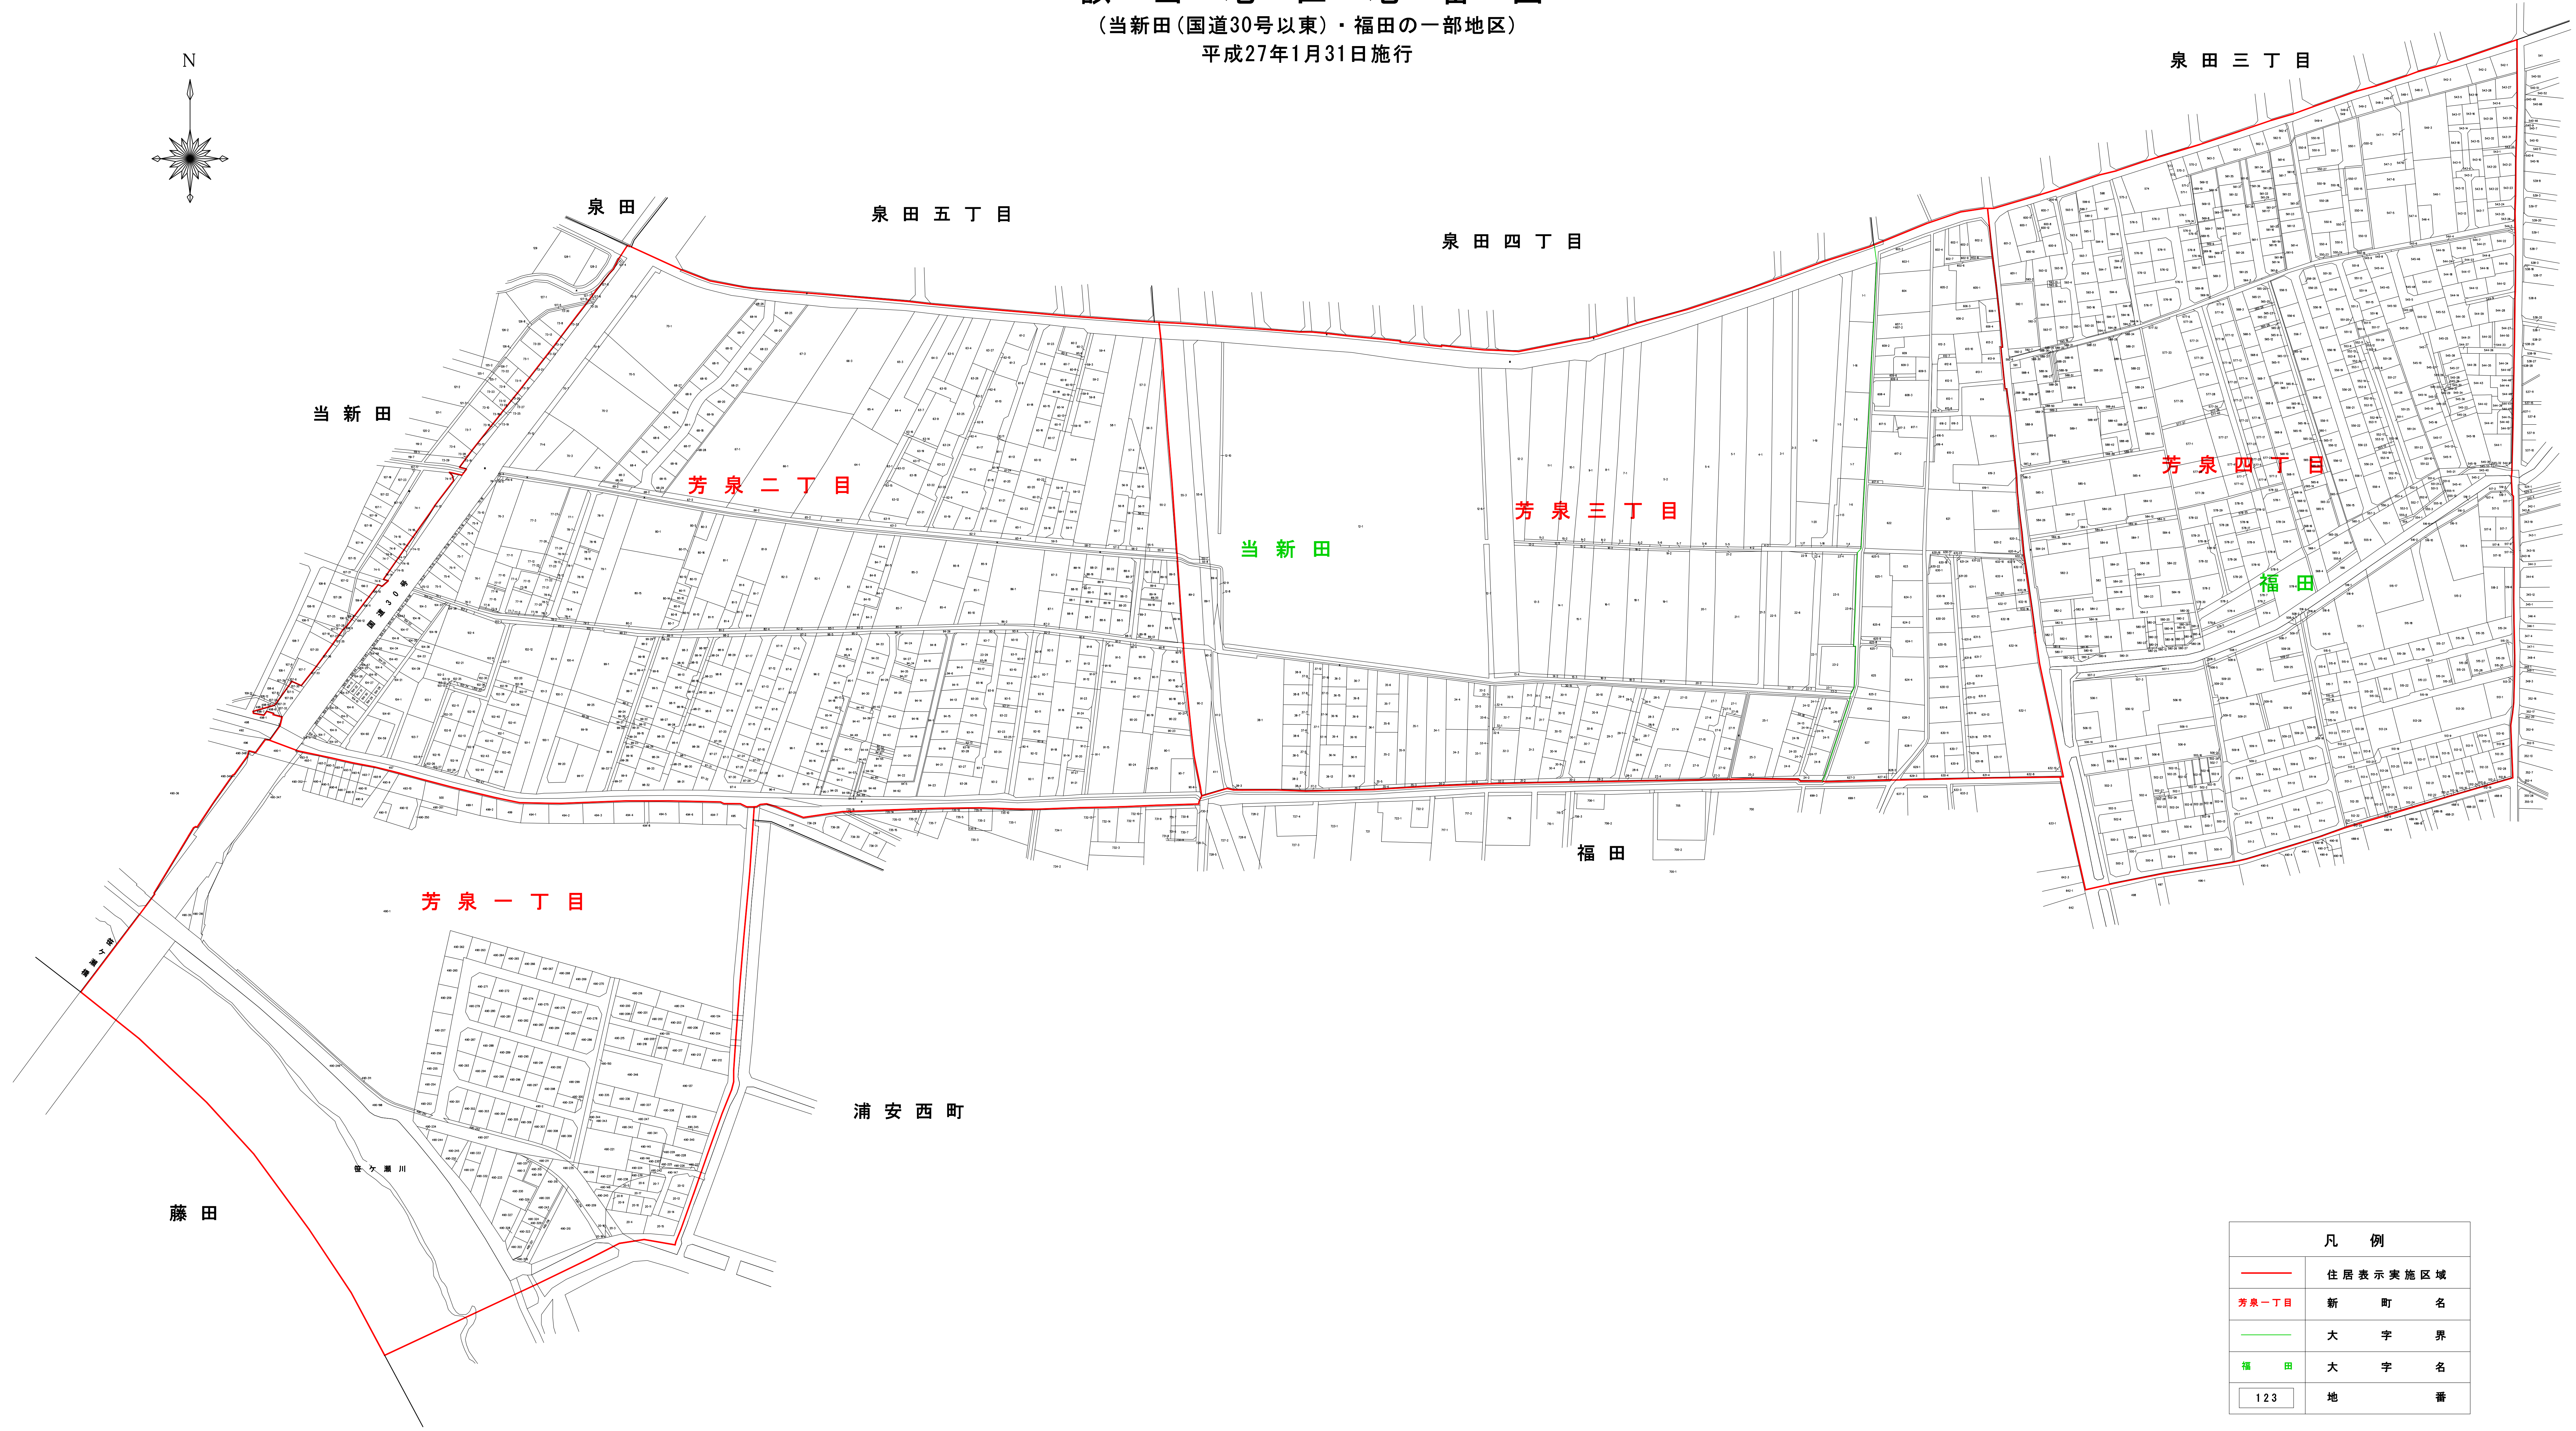

該 当 地 区 地 番 図

(当新田(国道30号以東)・福田の一部地区)

平成27年1月31日施行

凡 例	
	住居表示実施区域
	新 町 名
	大 字 界
	大 字 名
	地 番