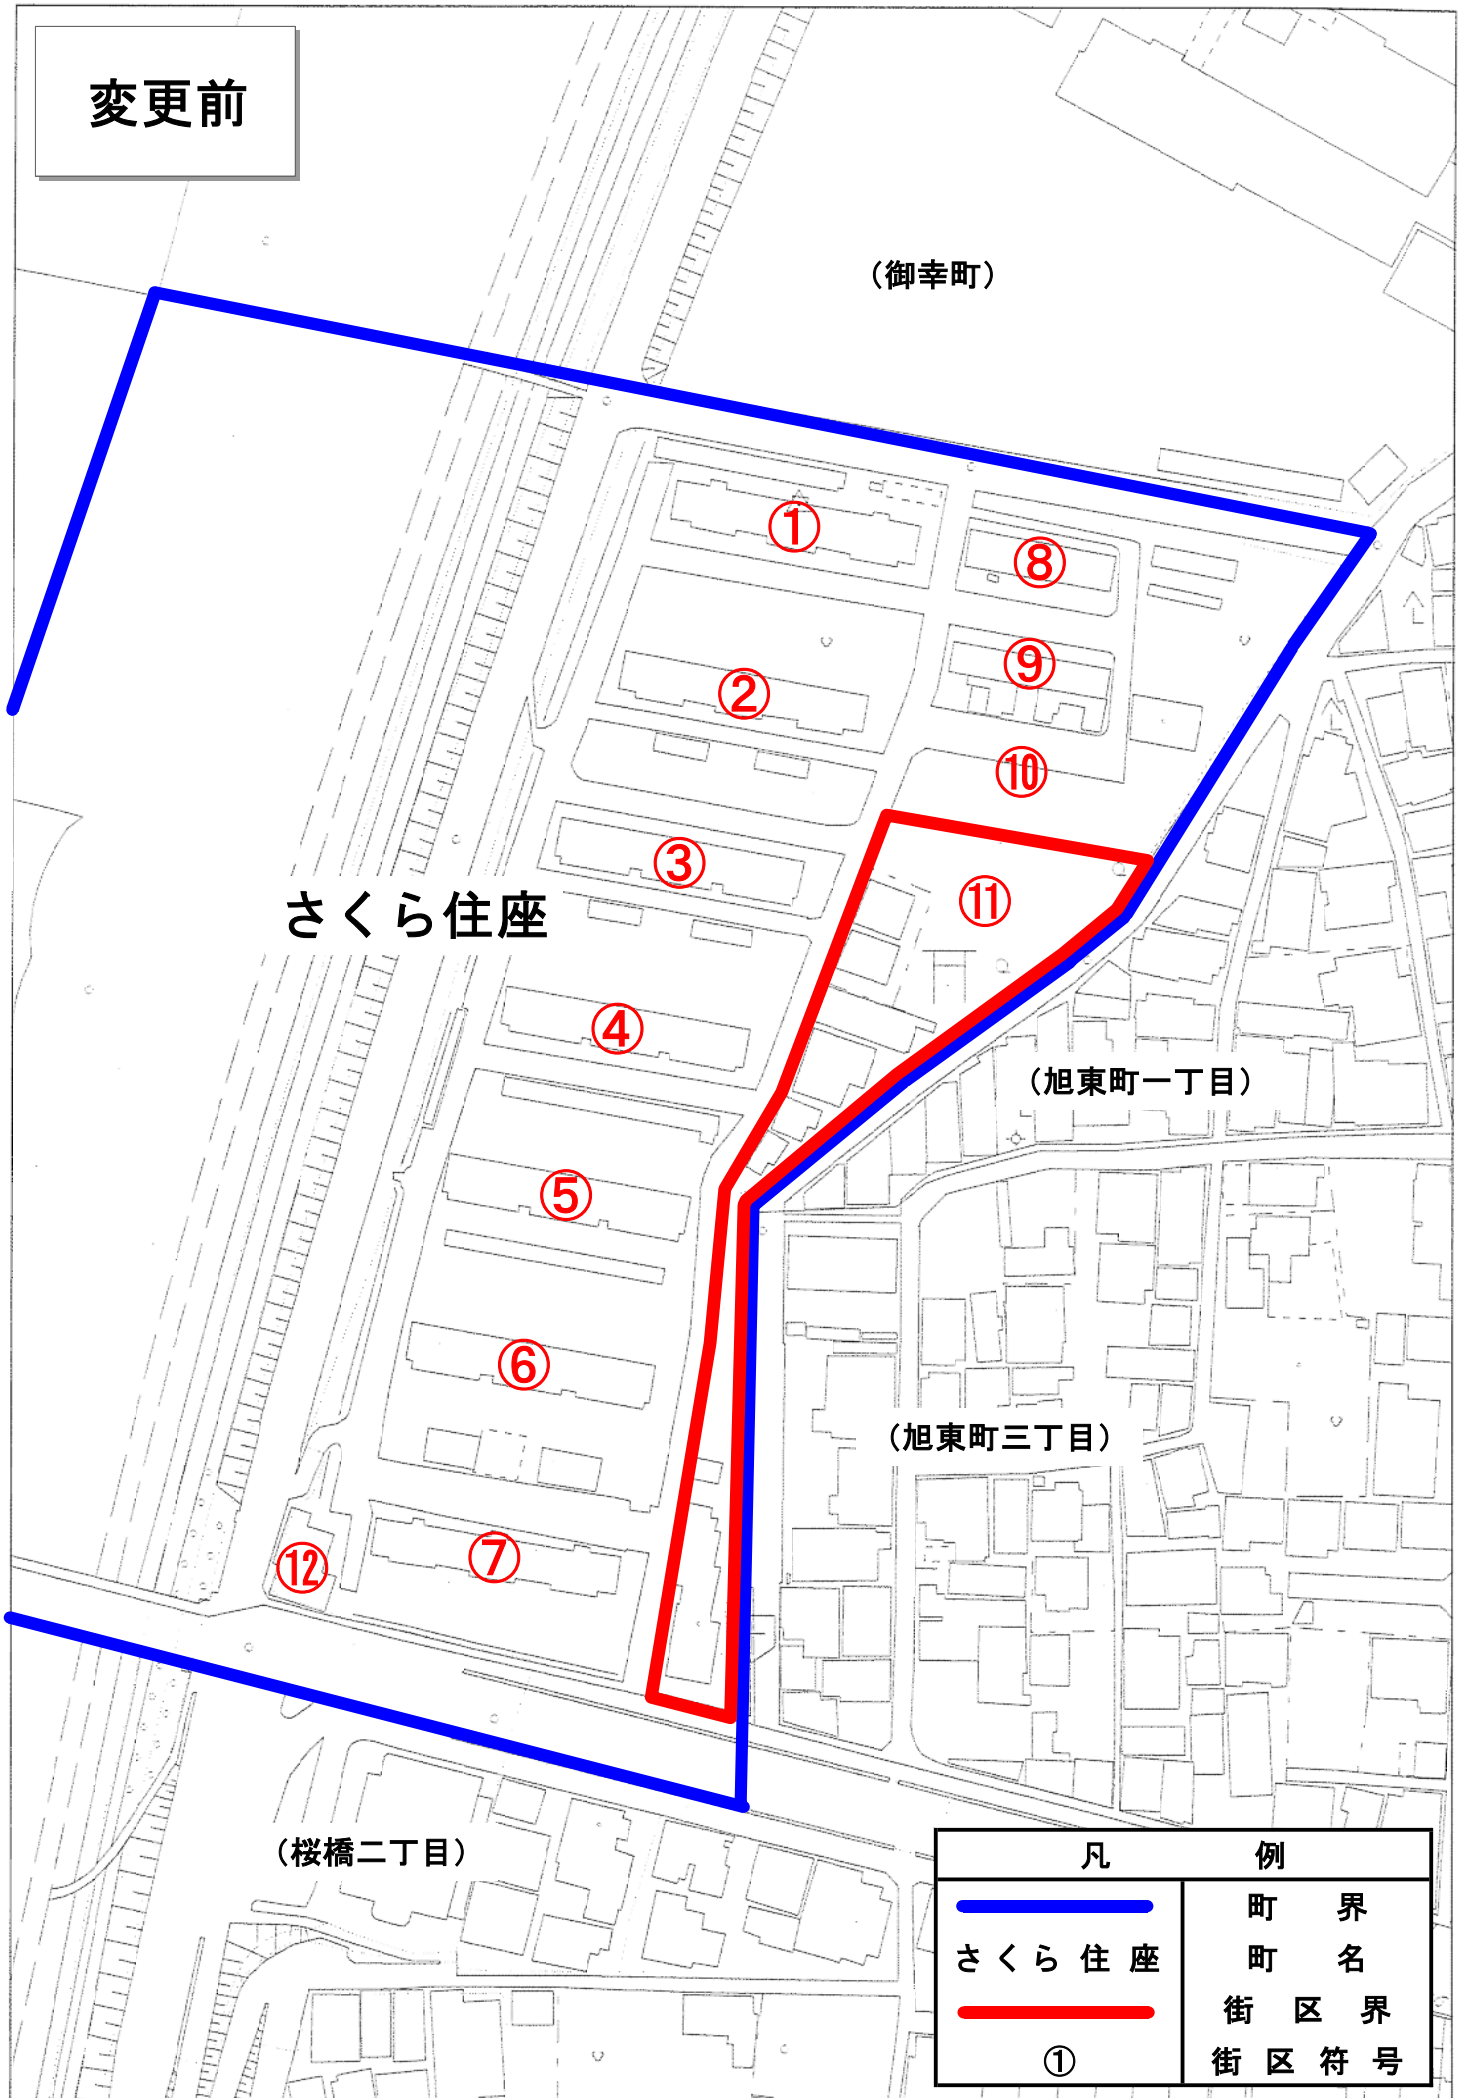

変更前

(御幸町)

さくら住座

(旭東町一丁目)

(旭東町三丁目)

(桜橋二丁目)

凡	例
	町界
さくら住座	町名
	街区界
①	街区符号

変更後

(御幸町)

①

⑩

②

⑪

(旭東町一丁目)

⑤

さくら住座

⑥

(旭東町三丁目)

⑫

⑦

(桜橋二丁目)

凡 例	
	町 界
さくら住座	町 名
	街 区 界
①	街 区 符 号