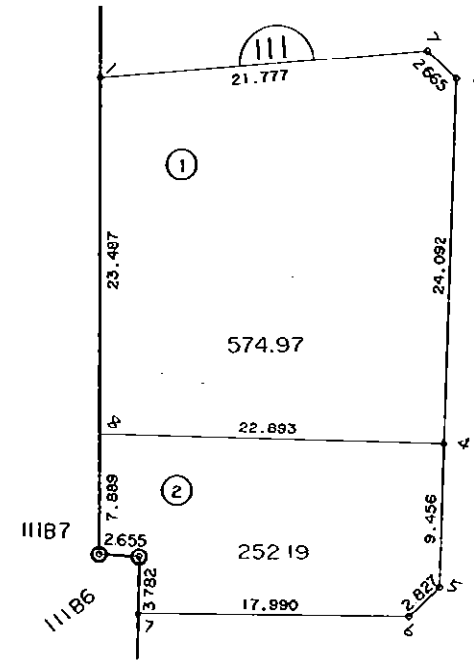

1 1 1 街 区

画地略図

工区

西部第2

ブロック

///

記入者

近田侍良

点検者

安原 聖

\*\*\*\*\* カクヒツ メンセキ シュウケイ ヒヨウ \*\*\*\*\*

カクヒツ . カクヒツ	カクヒツ メンセキ	スミキリ メンセキ
111 BLOCK	827.16	
1 LOT	574.97	
2 LOT	252.19	
コウケイ =	827.16	0.00

\*\*\*\*\* カクヒツ メンセキ ケイリソ \*\*\*\*\*

111 BLOCK

テソメイ	X	Y	(X-X0)*(YN-1-Y0)	(XN-1-X0)*(Y-Y0)
X0.Y0	- 150400.000	- 40100.000		
111-1	- 150462.605	- 40141.180		
111-2	- 150459.681	- 40119.600	+ 2457.663580	+ 1227.058000
111-3	- 150461.412	- 40117.574	+ 1203.675200	+ 1048.833894
111-4	- 150485.497	- 40116.993	+ 1502.524278	+ 1043.574116
111-5	- 150494.950	- 40116.743	+ 1613.485350	+ 1431.476271
111-6	- 150497.021	- 40118.667	+ 1624.422603	+ 1772.431650
111-7	- 150497.748	- 40136.642	+ 1824.661916	+ 3555.043482
111B-6	- 150493.969	- 40136.787	+ 3443.212098	+ 3595.855676
111B-7	- 150493.933	- 40139.442	+ 3455.513271	+ 3706.325298
111-1	- 150462.605	- 40141.180	+ 2469.266410	+ 3868.160940
			+ 19594.424706	+ 21248.759327
	ハイ	メンセキ	= 1654.334621	
	メンセキ		= 827.167310	

1 LOT

テソメイ	X	Y	(X-X0)*(YN-1-Y0)	(XN-1-X0)*(Y-Y0)
X0.Y0	- 150400.000	- 40100.000		
111-1	- 150462.605	- 40141.180		
111-2	- 150459.681	- 40119.600	+ 2457.663580	+ 1227.058000
111-3	- 150461.412	- 40117.574	+ 1203.675200	+ 1048.833894
111-4	- 150485.497	- 40116.993	+ 1502.524278	+ 1043.574116
111-8	- 150486.056	- 40139.879	+ 1462.349608	+ 3409.534863
111-1	- 150462.605	- 40141.180	+ 2496.624795	+ 3543.786080
			+ 9122.837461	+ 10272.786953
	ハイ	メンセキ	= 1149.949492	
	メンセキ		= 574.974746	