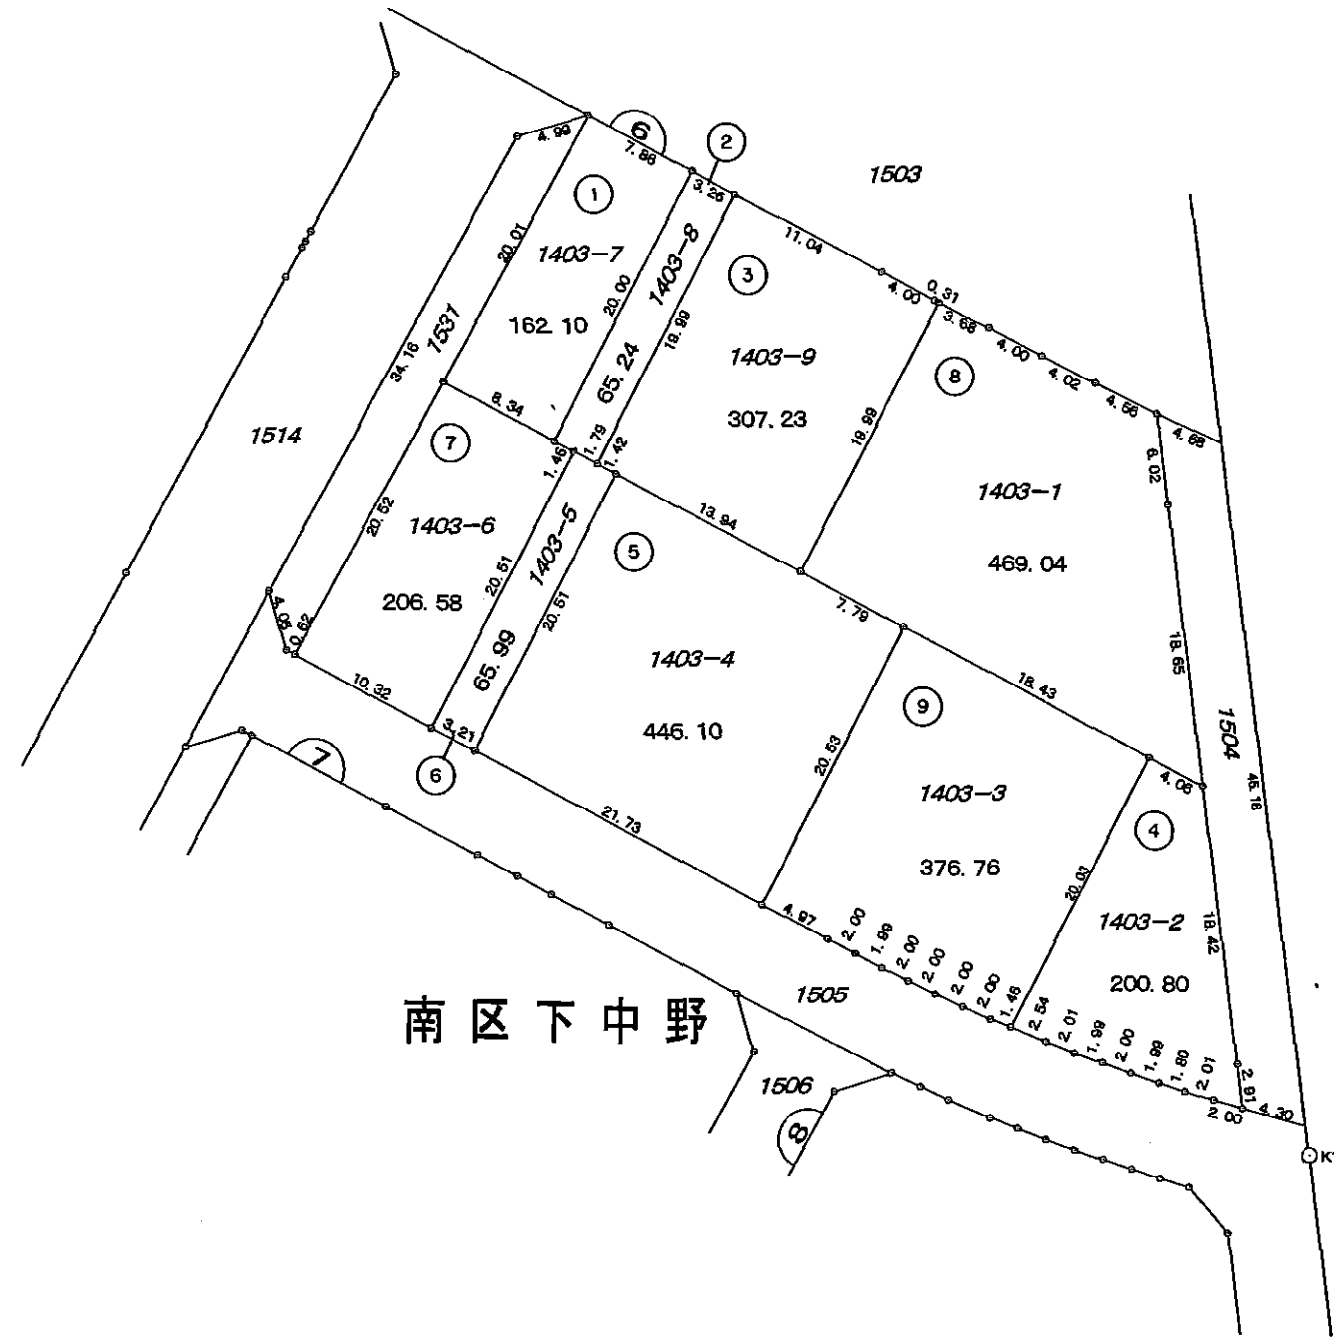

換地図

縮尺1:500

南区下中野

凡 例	
	街区番号
1234-5	地 番
123.45	換地地積
	換地位置