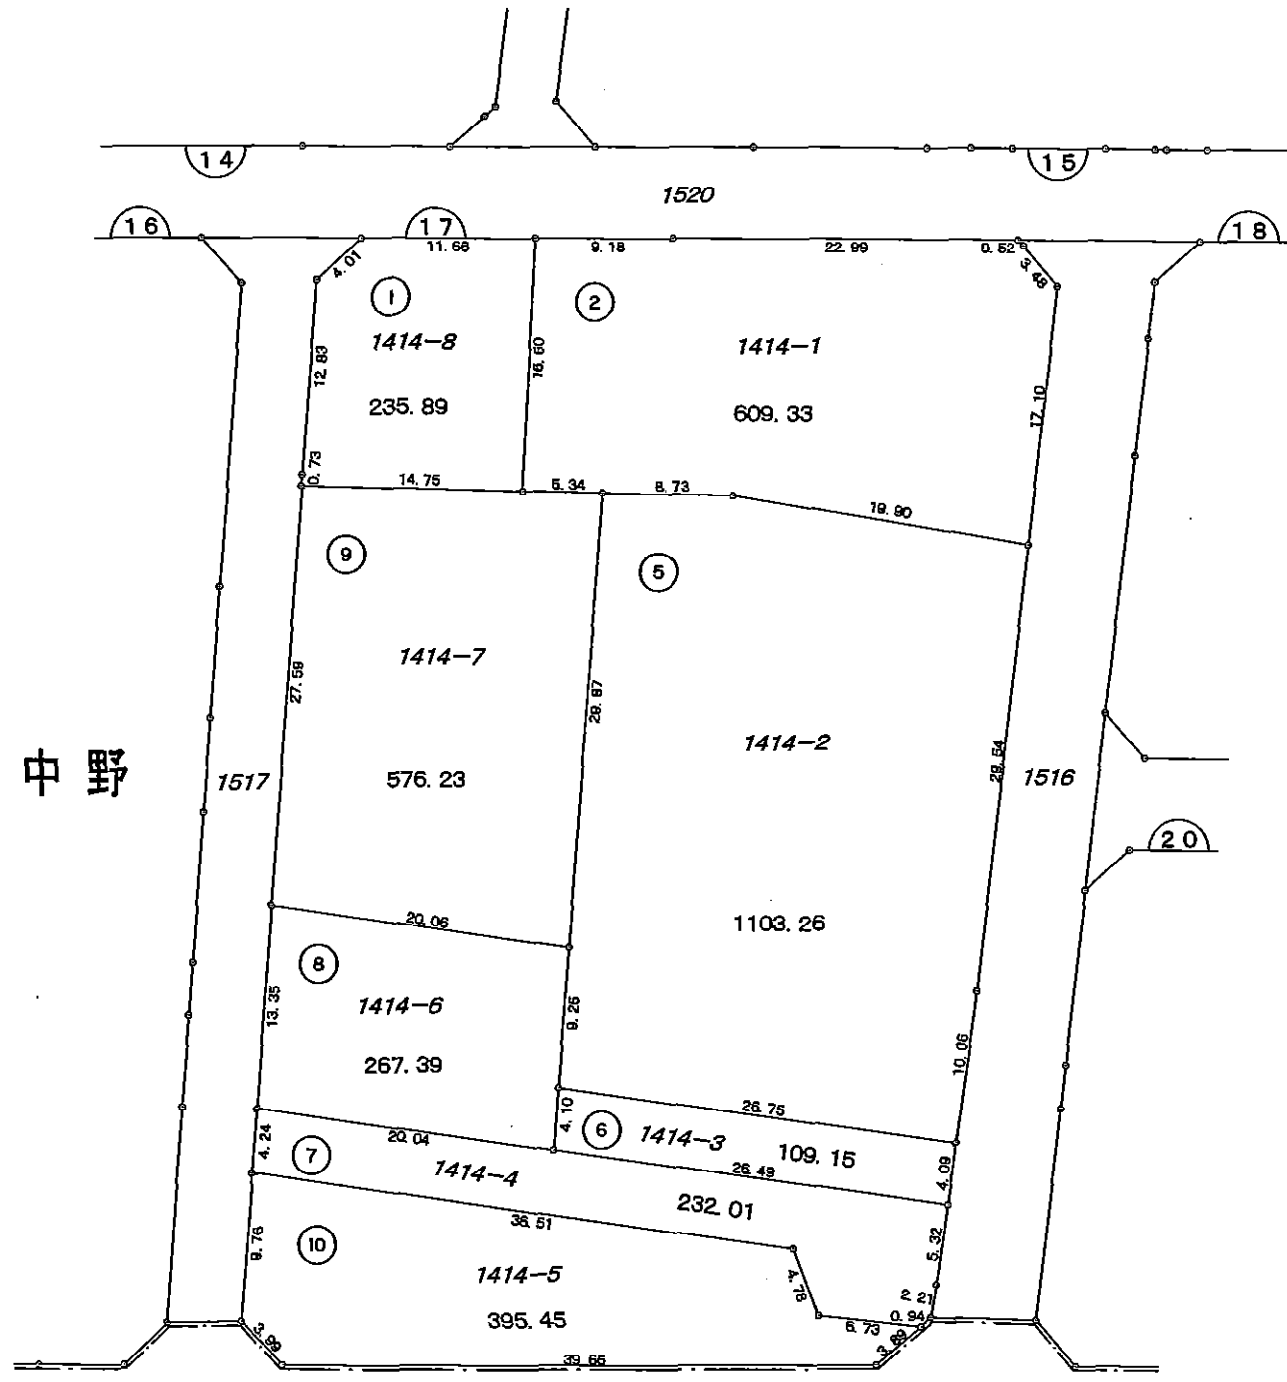

換地図

縮尺1:500

南区下中野

南区新保

1703

凡 例	
	街区番号
1234-5	地番
123.45	換地地積
	換地位置