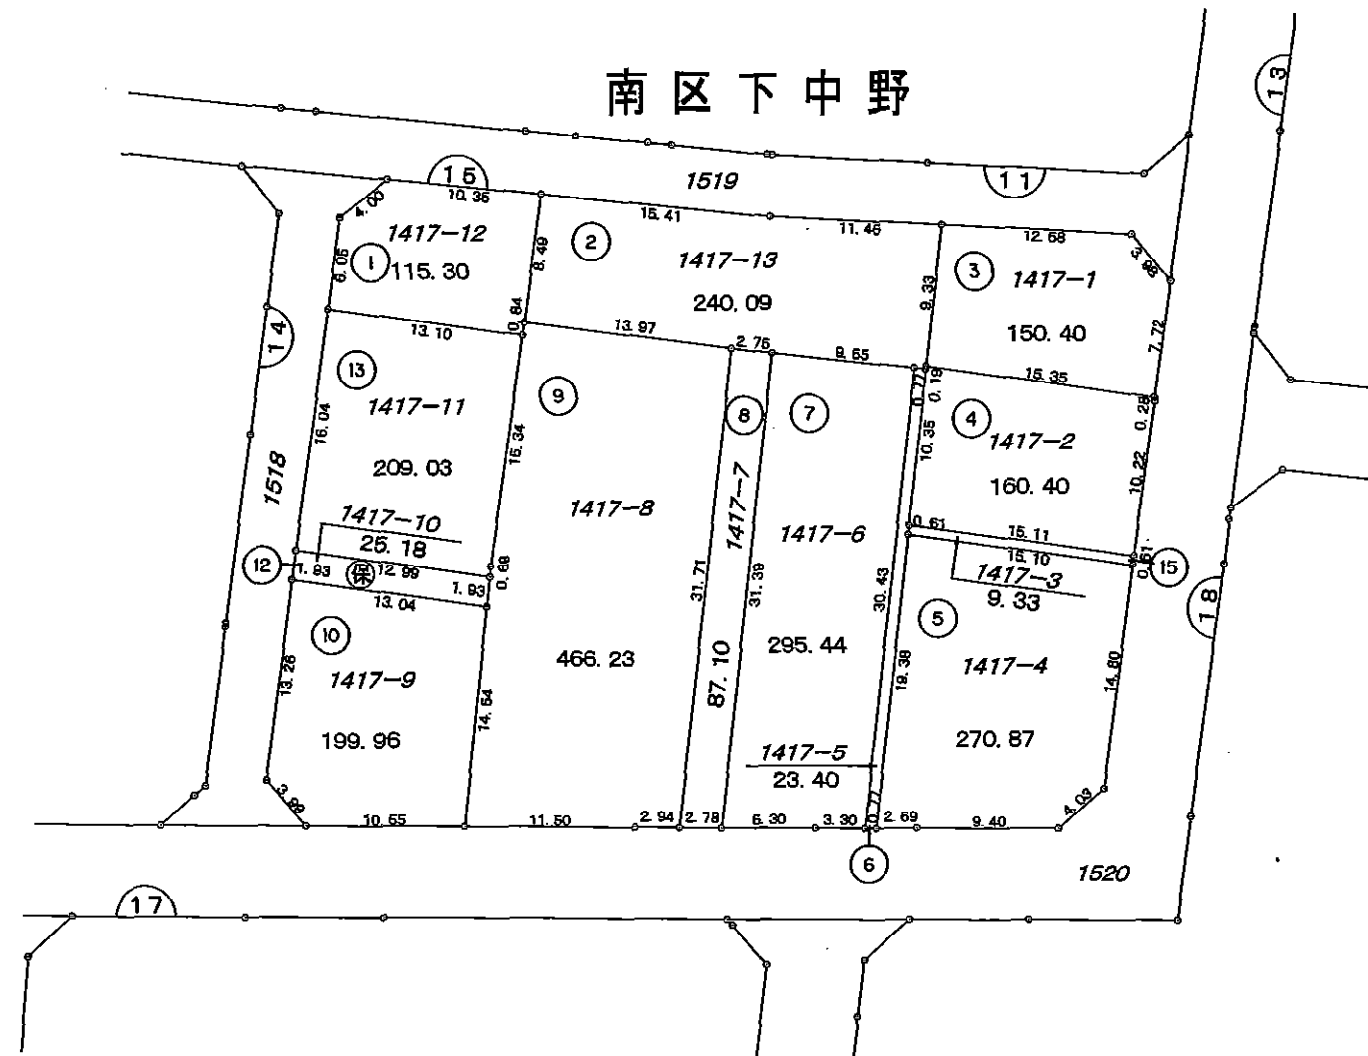

換地図

縮尺1:500

凡 例	
	街区番号
1234-5	地 番
123.45	換地地積
	換地位置