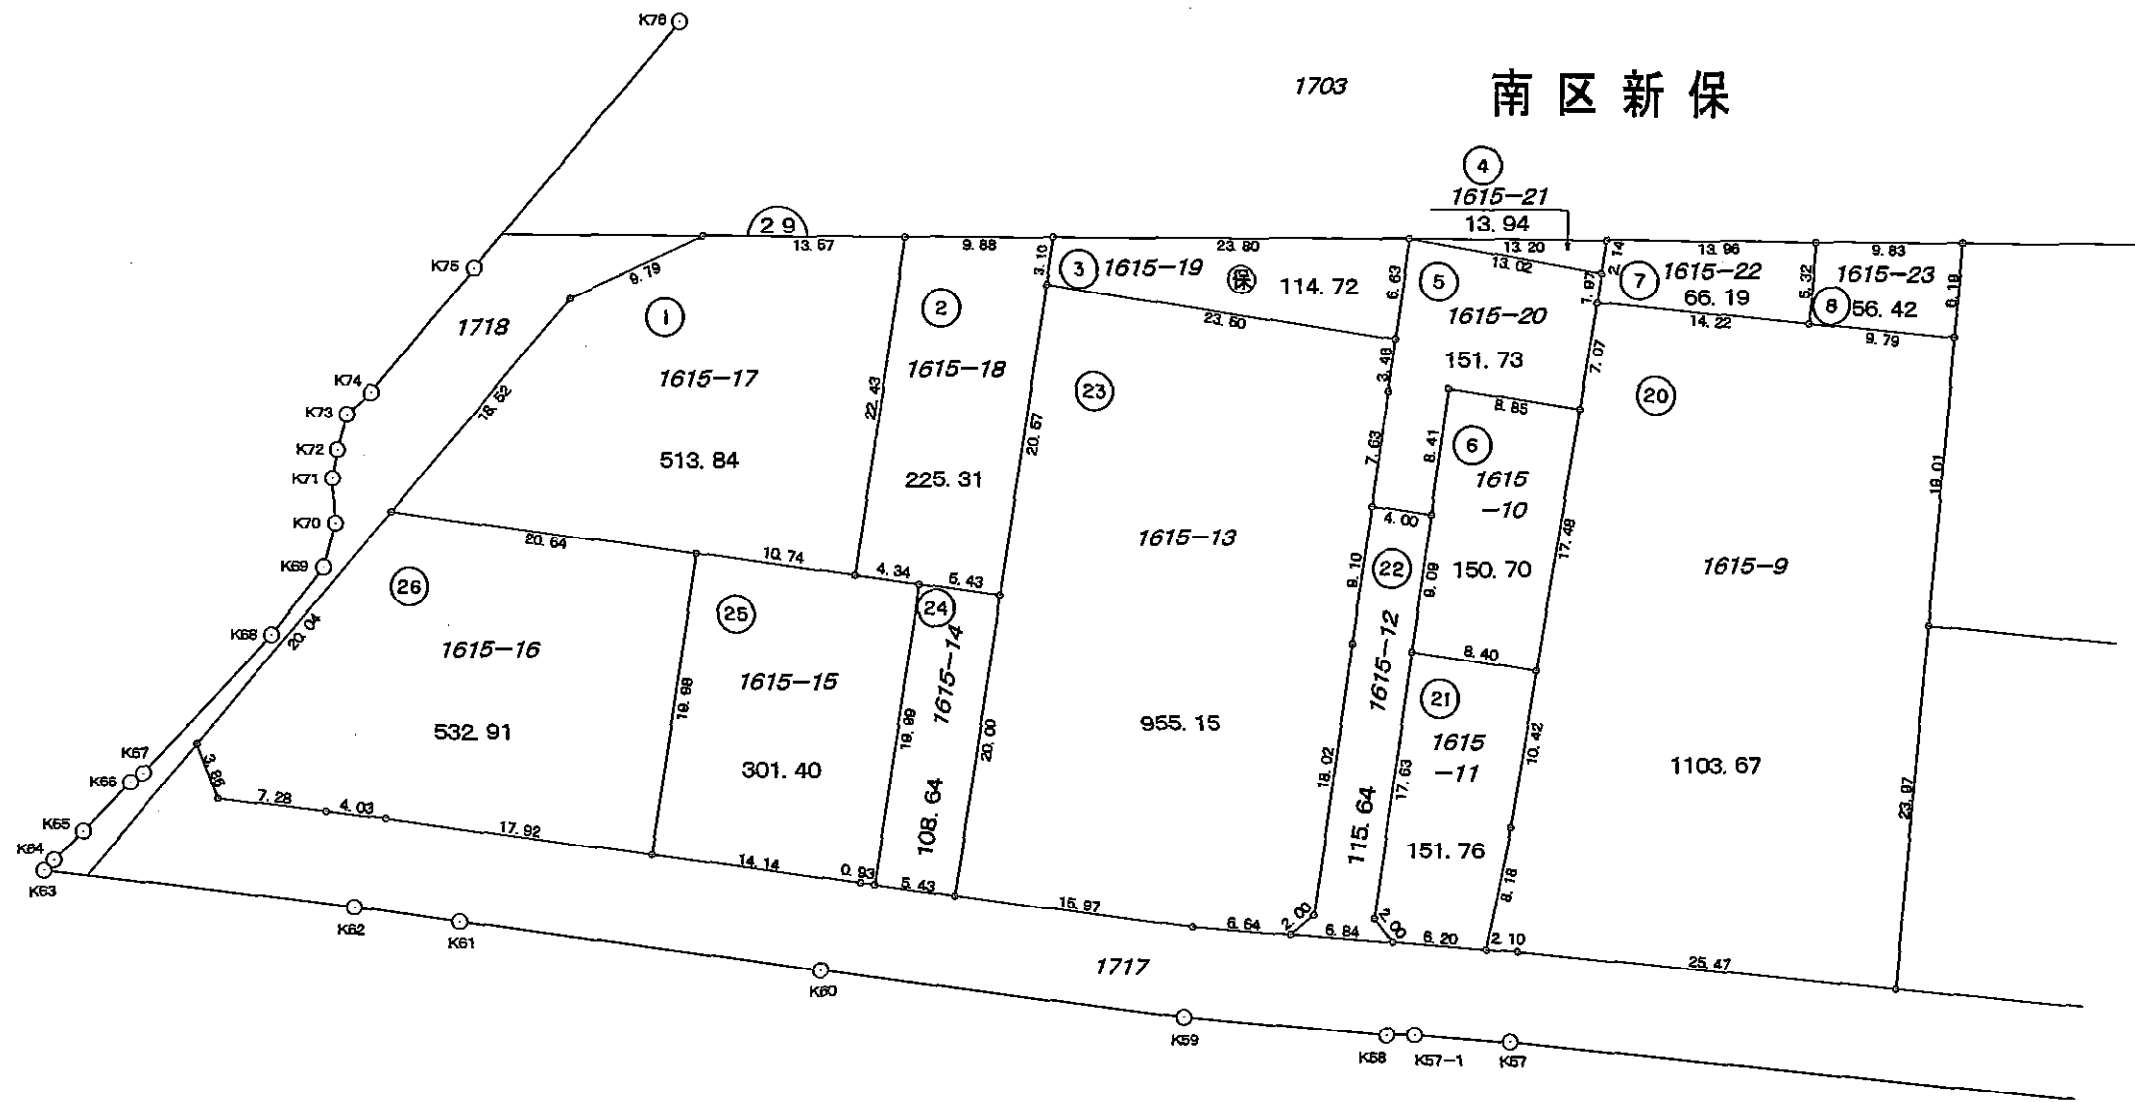

換地図

縮尺1:500

凡 例	
	街区番号
1234-5	地番
123.45	換地地積
	換地位置