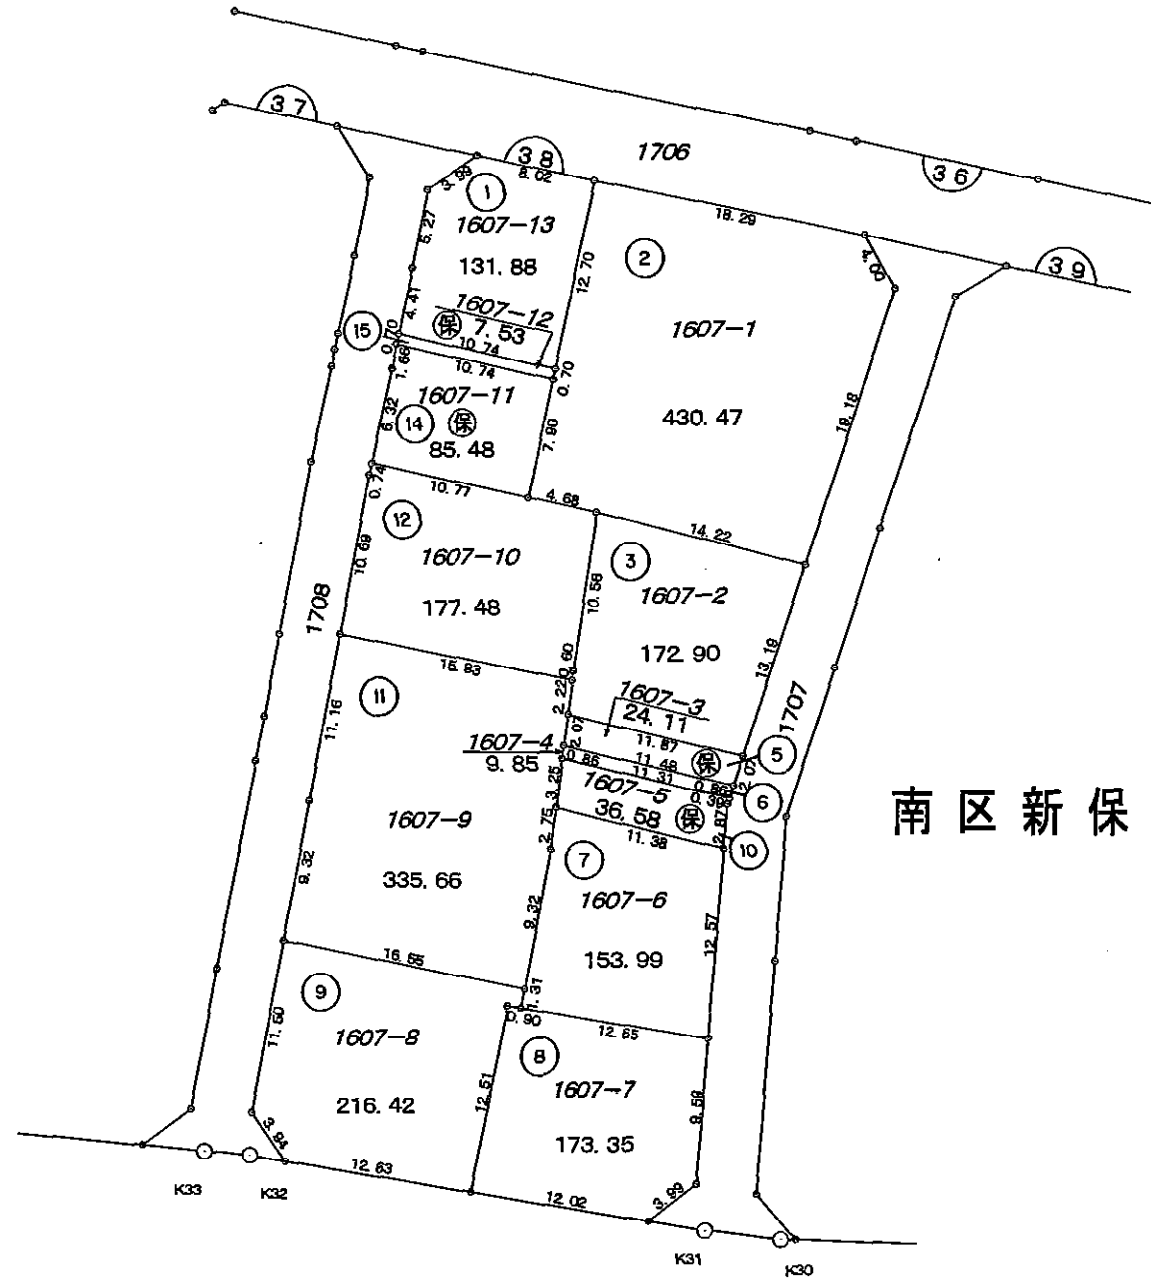

換地図

縮尺1:500

凡 例	
	街区番号
1234-5	地番
123.45	換地地積
	換地位置