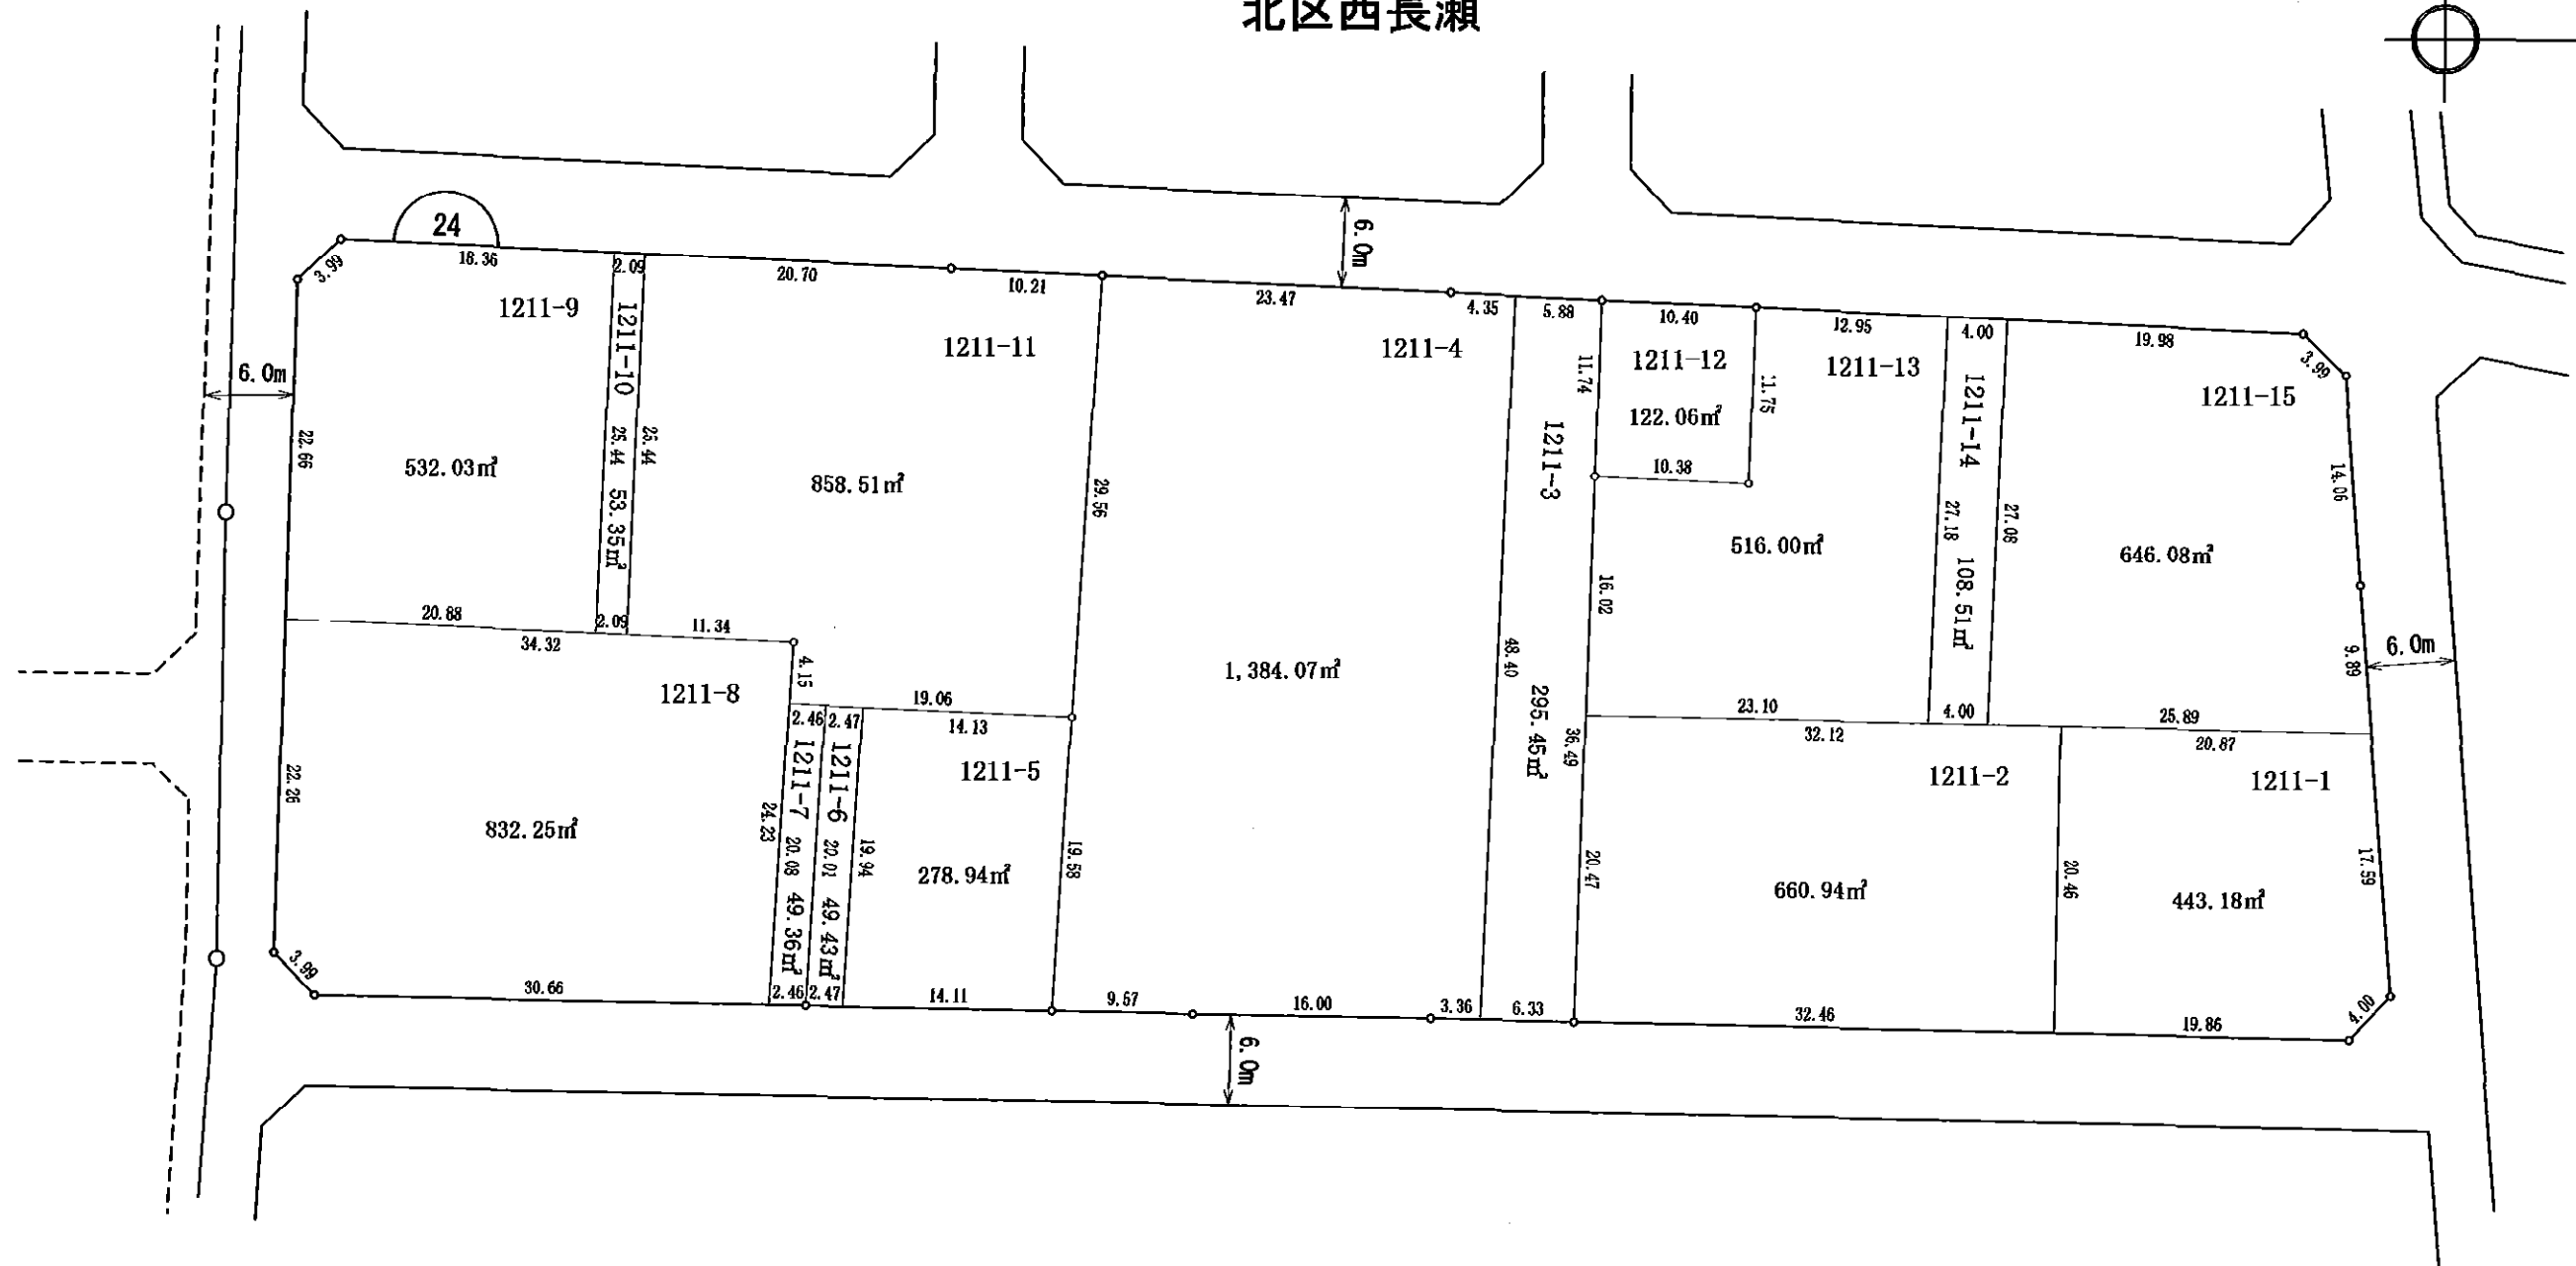

24街区

北区西長瀬

凡例	
地区界	—○—
町界	—●—
街区番号	Ⓘ
換地位置	□