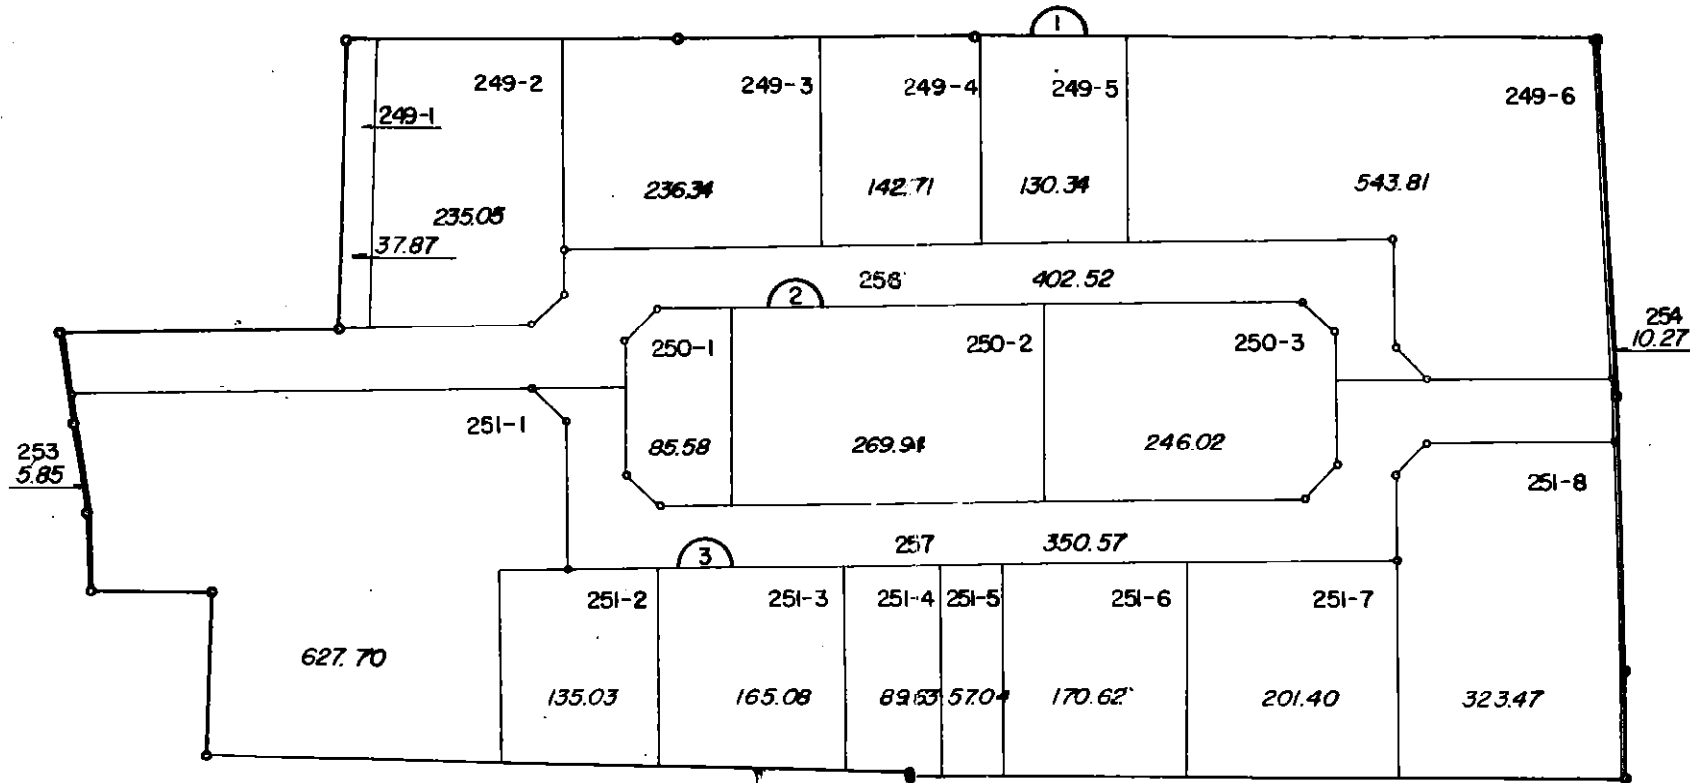

岡山市尾上第二土地区画整理事業 換地図

S=1:500