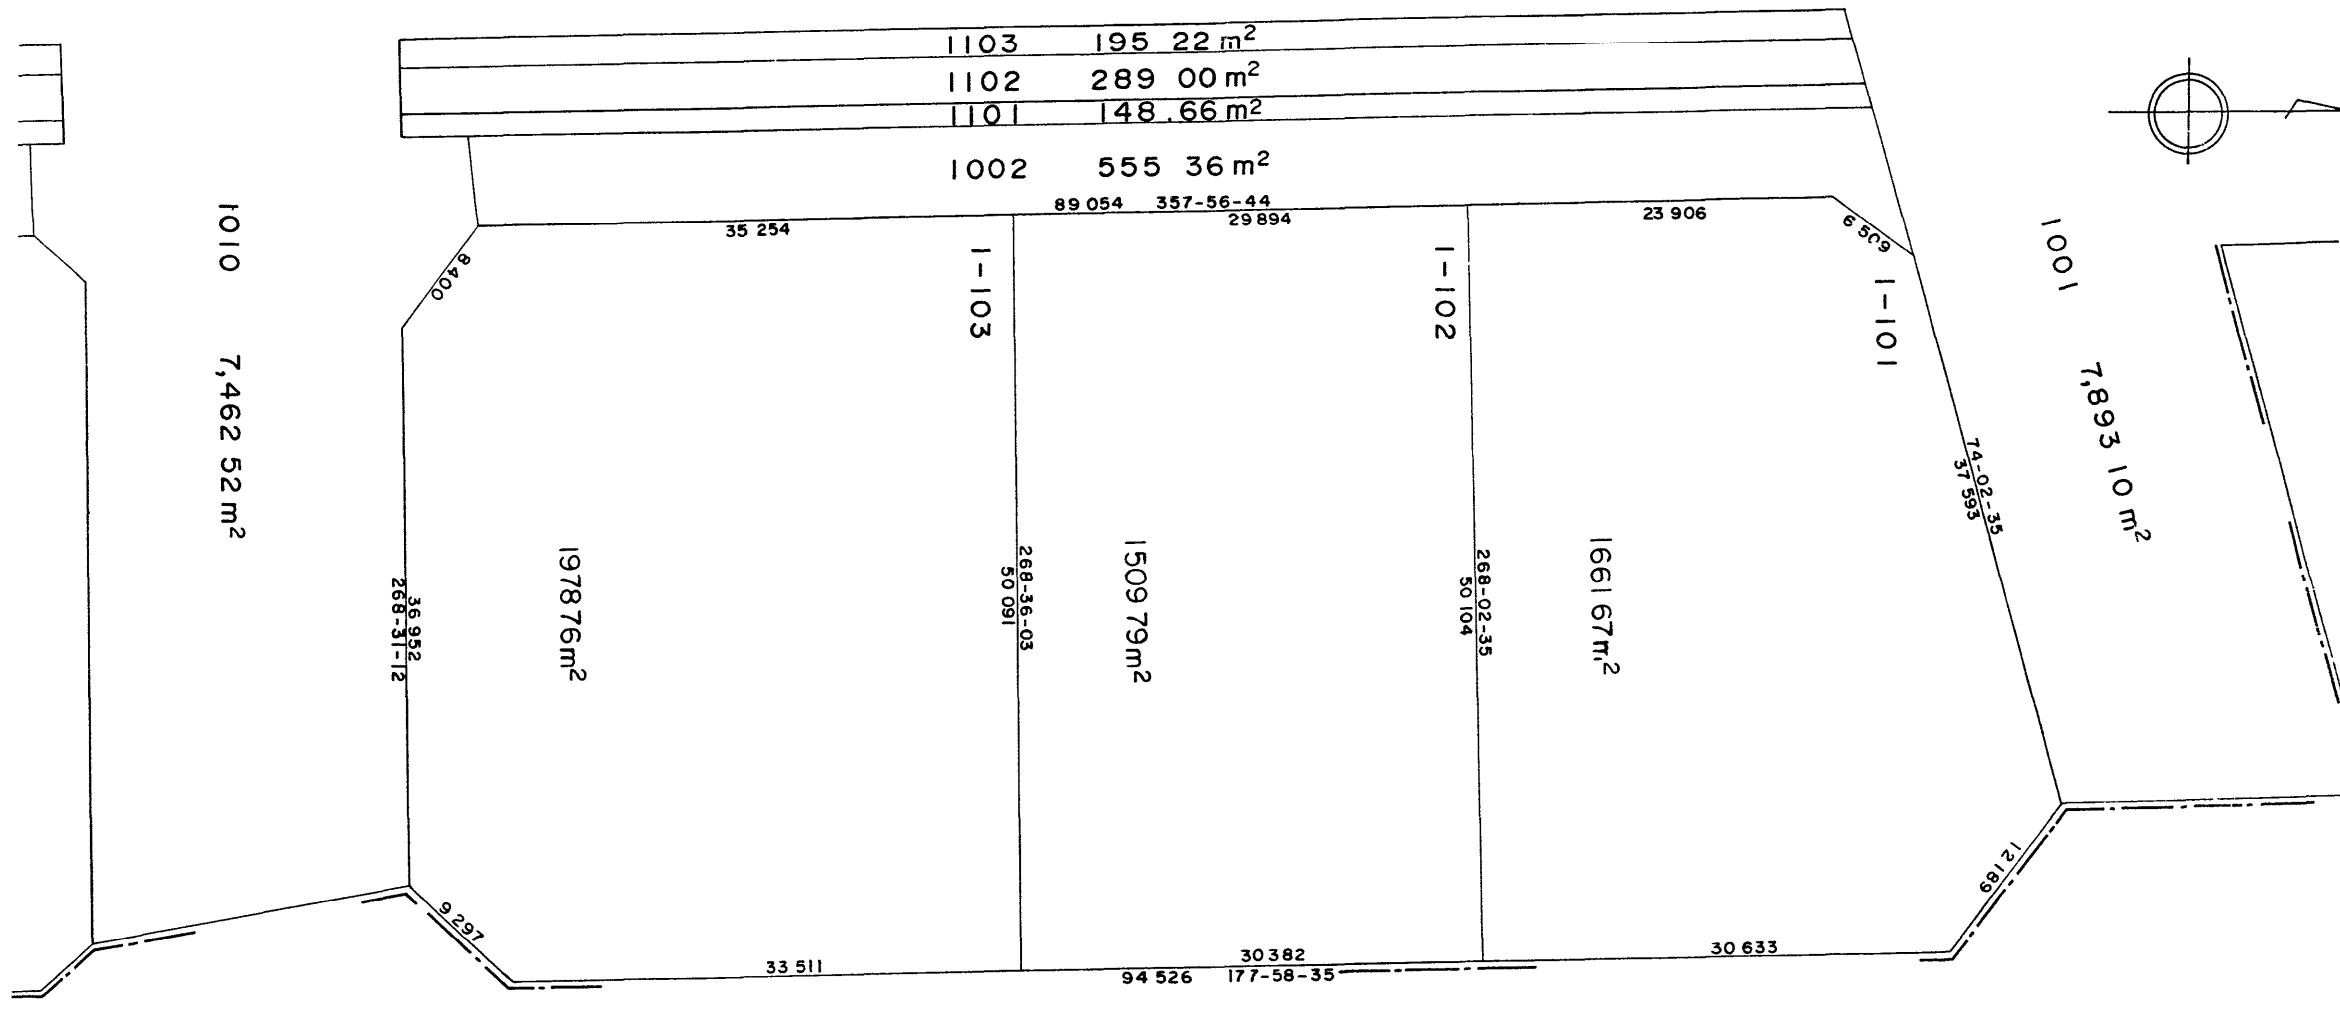

# 岡山県南広域都市計画事業岡山市今土地区画整理事業換地図

問屋町

今四丁目

○印の画地が貴殿の換地です。

S = 1 500