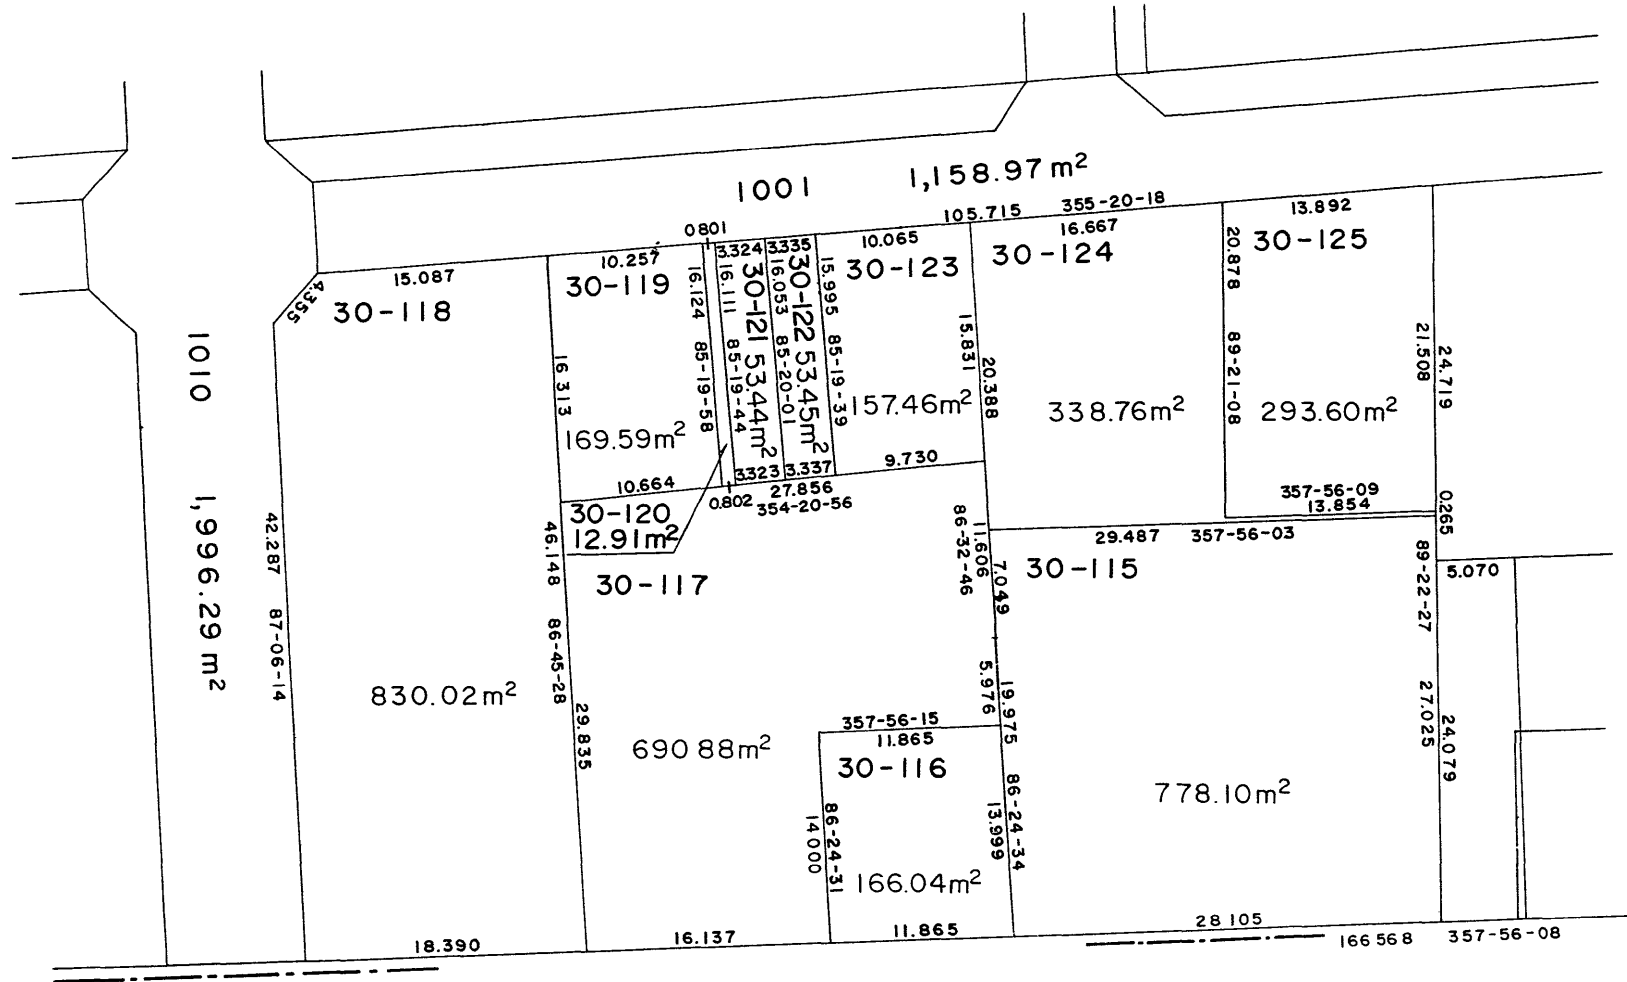

岡山県南広域都市計画事業岡山市今土地区画整理事業換地図

中 仙 道

1005 9,264.58 m²

今 三 丁 目

○印の画地が貴殿の換地です。

S=1:500