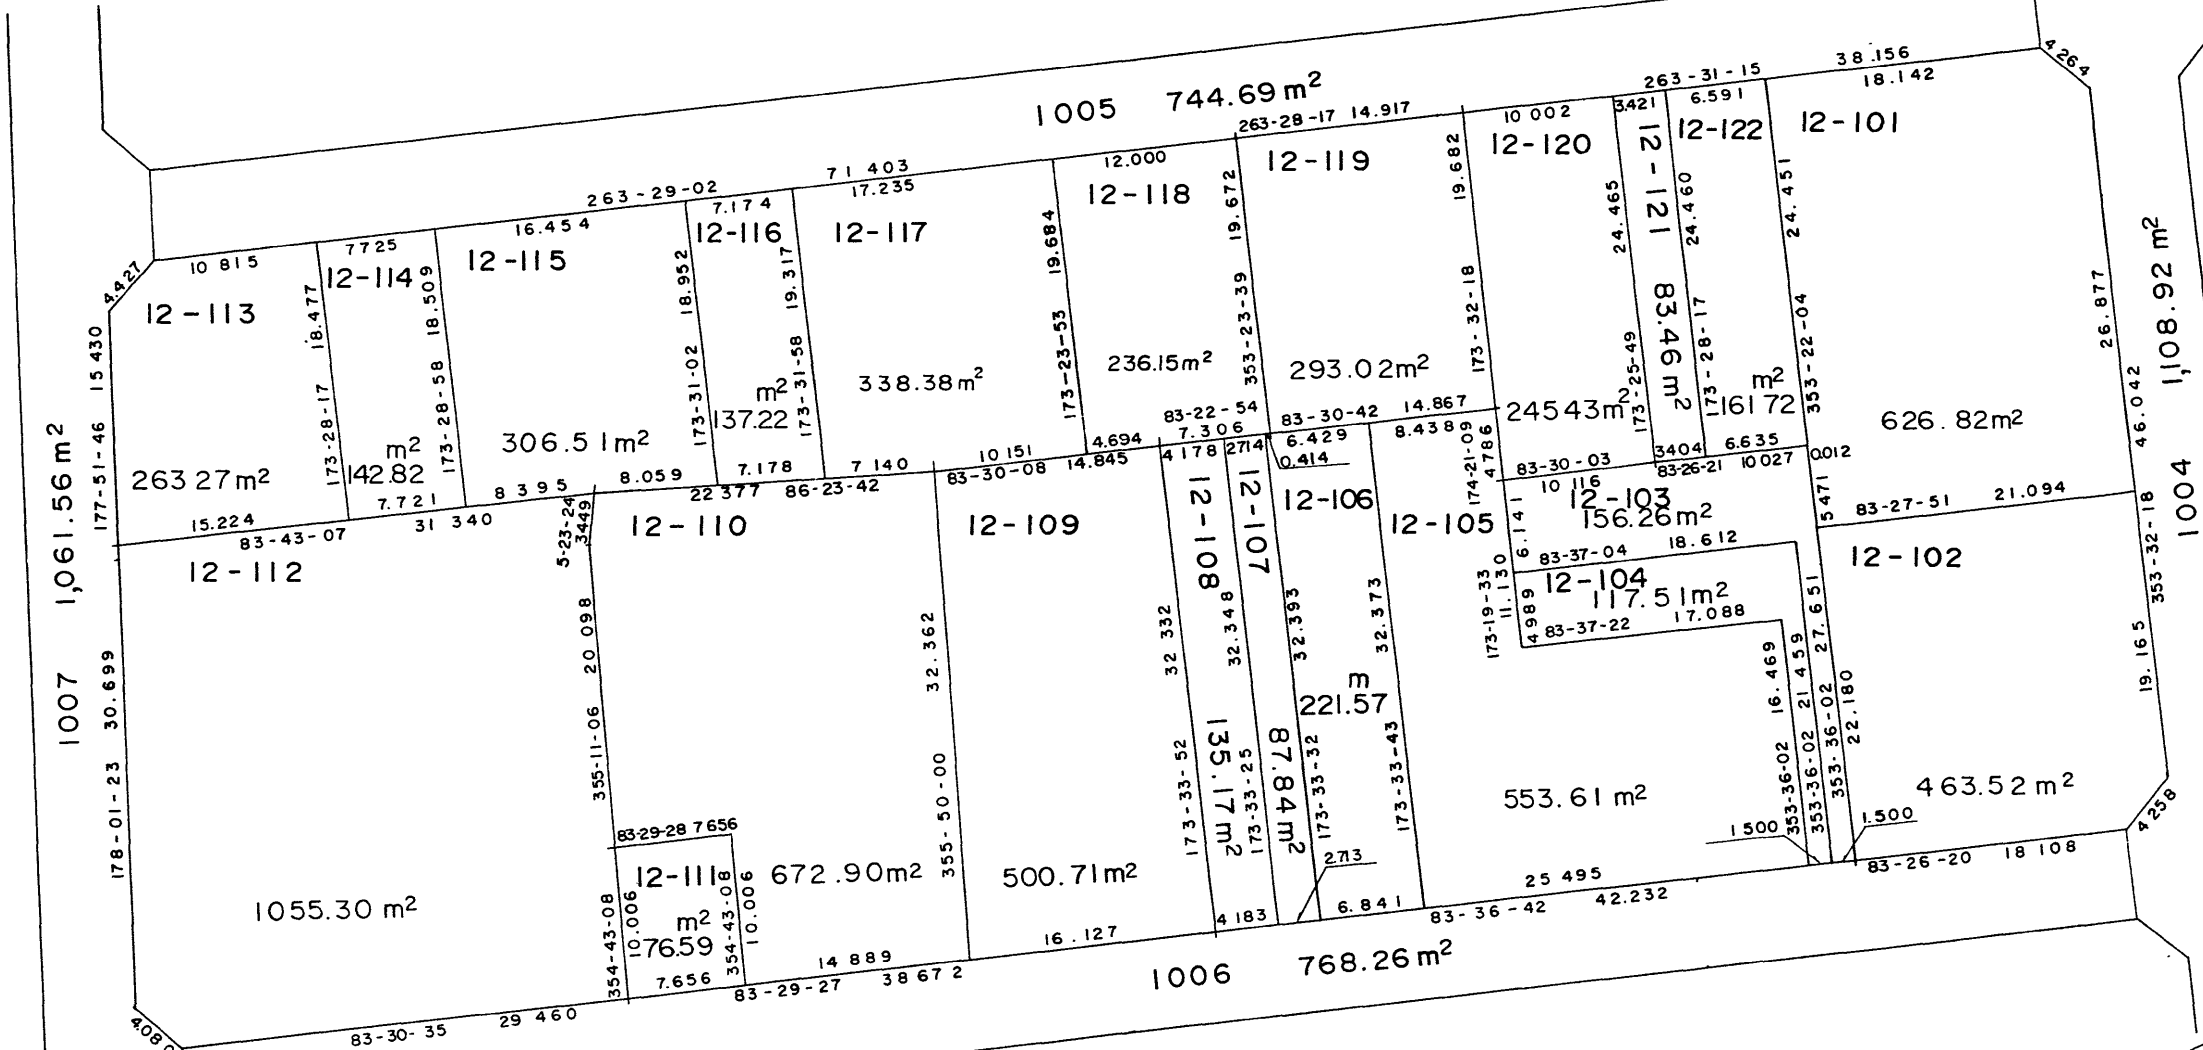

岡山県南広域都市計画事業岡山市今土地区画整理事業換地図

今八丁目

1007 1,061.56 m²

1005 744.69 m²

1,108.92 m²

1055.30 m²

1006 768.26 m²

24
3区

○印の画地が貴殿の換地です。

S=1:500