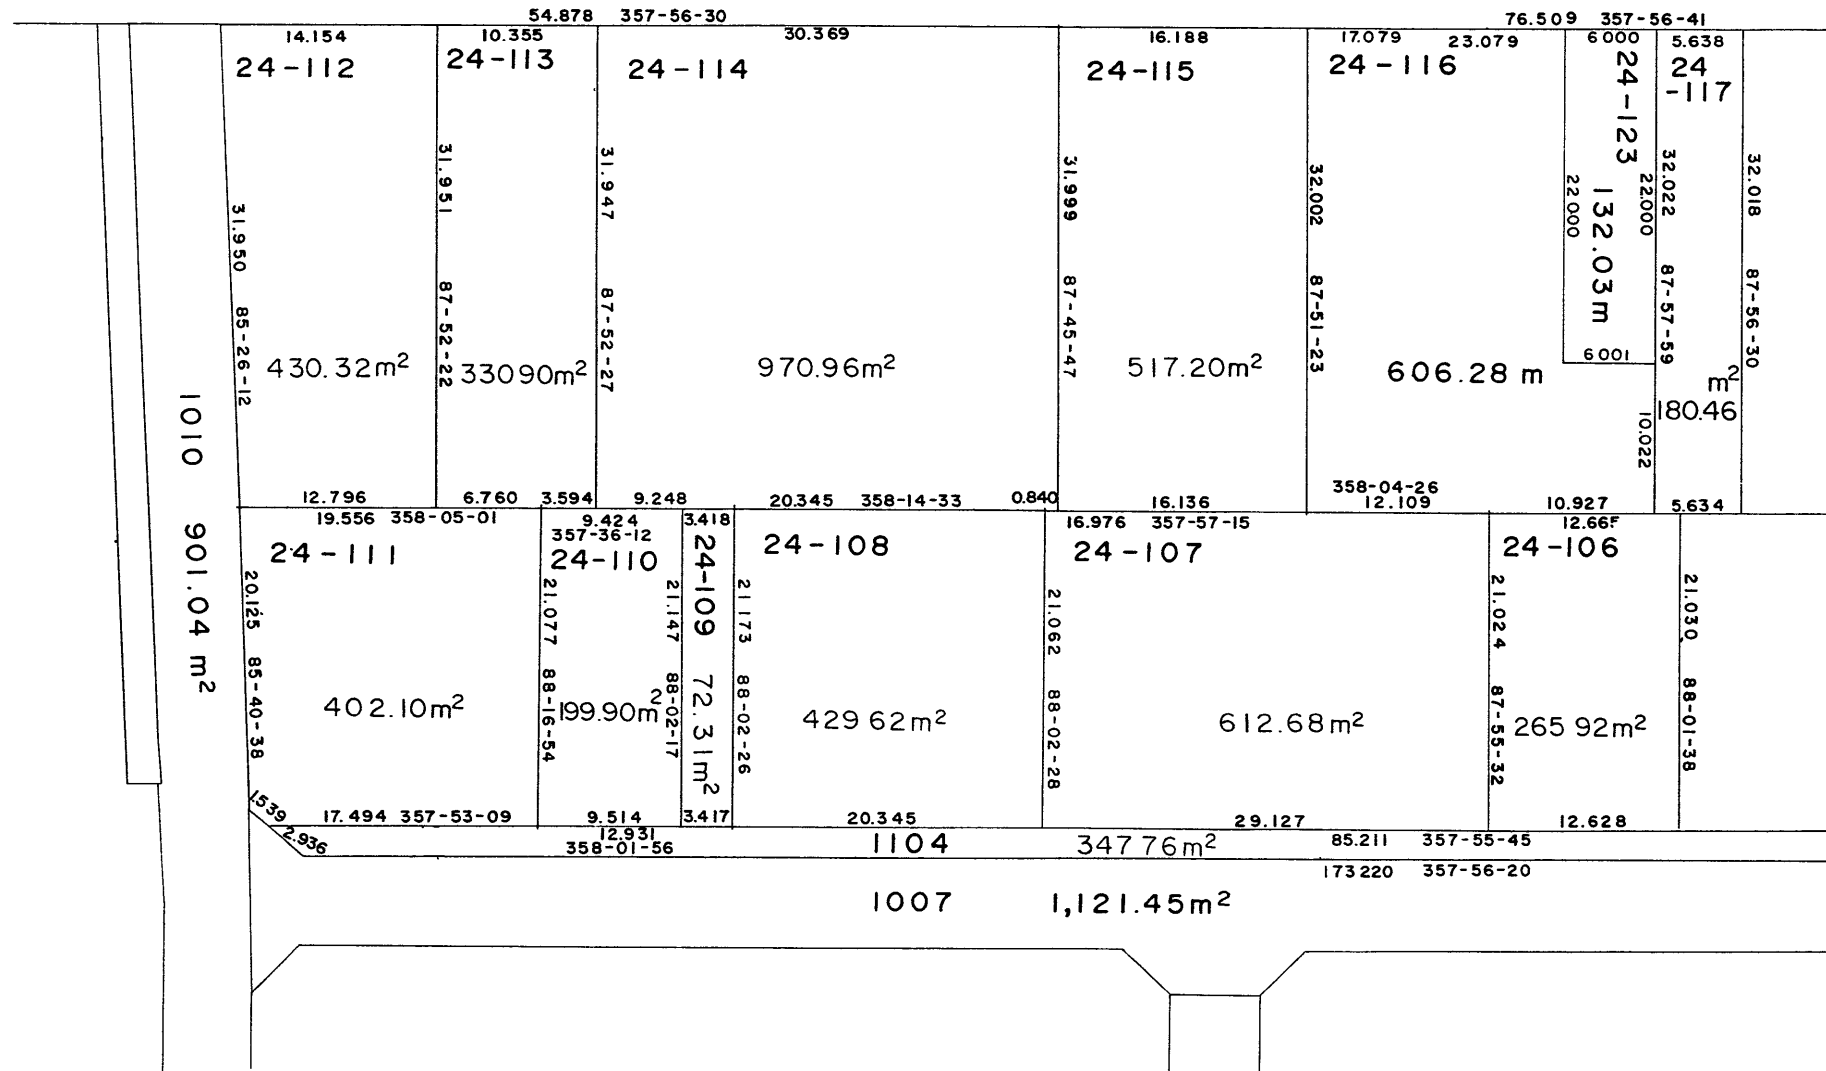

岡山県南広域都市計画事業岡山市今土地区画整理事業換地図

中 仙 道

1005 9,264.58 m²

今 三 丁 目

○印の画地が貴殿の換地です。

S=1:500