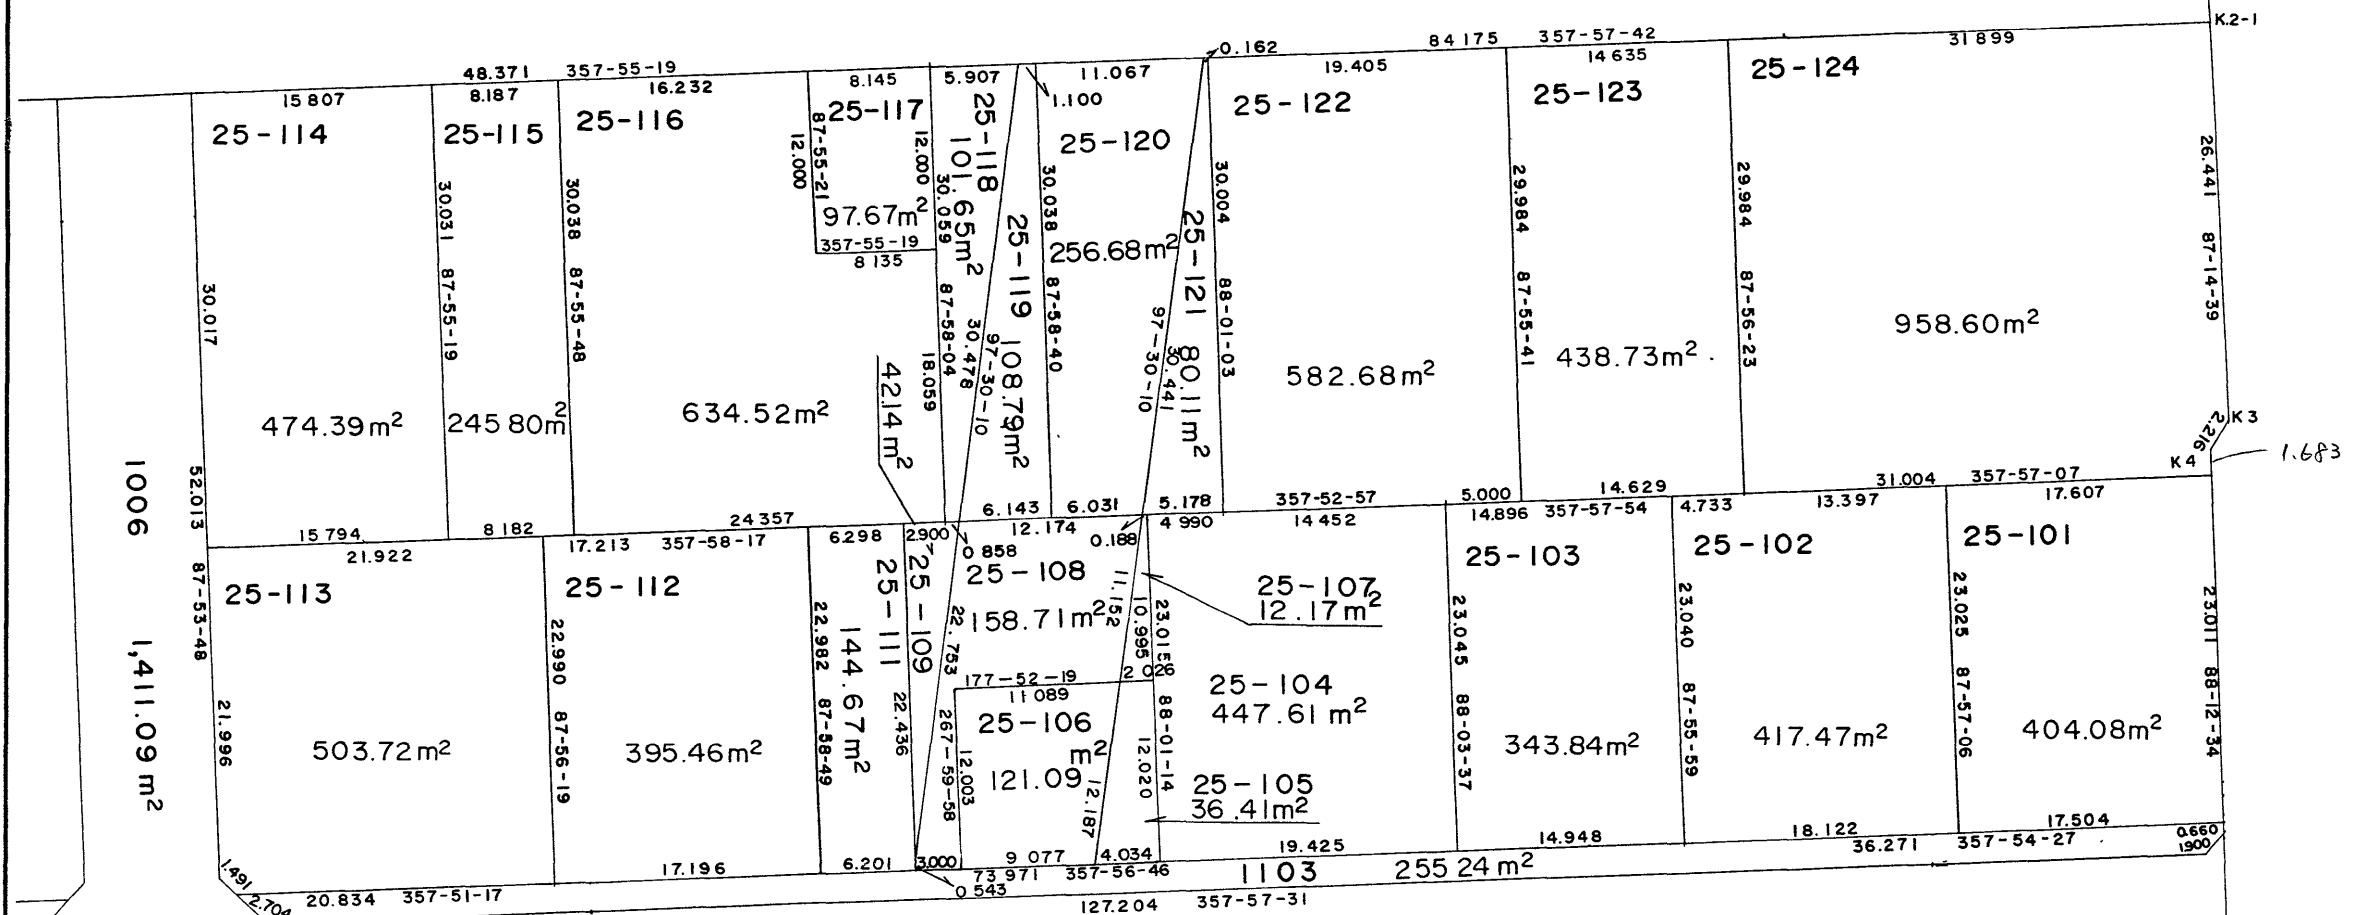

# 岡山県南広域都市計画事業岡山市今土地区画整理事業換地図

中仙道

1005 9,264.58 m<sup>2</sup>

1006 1,411.09 m<sup>2</sup>

1004 801.27 m<sup>2</sup>

今三丁目

○印の画地が貴殿の換地です。

S=1:500