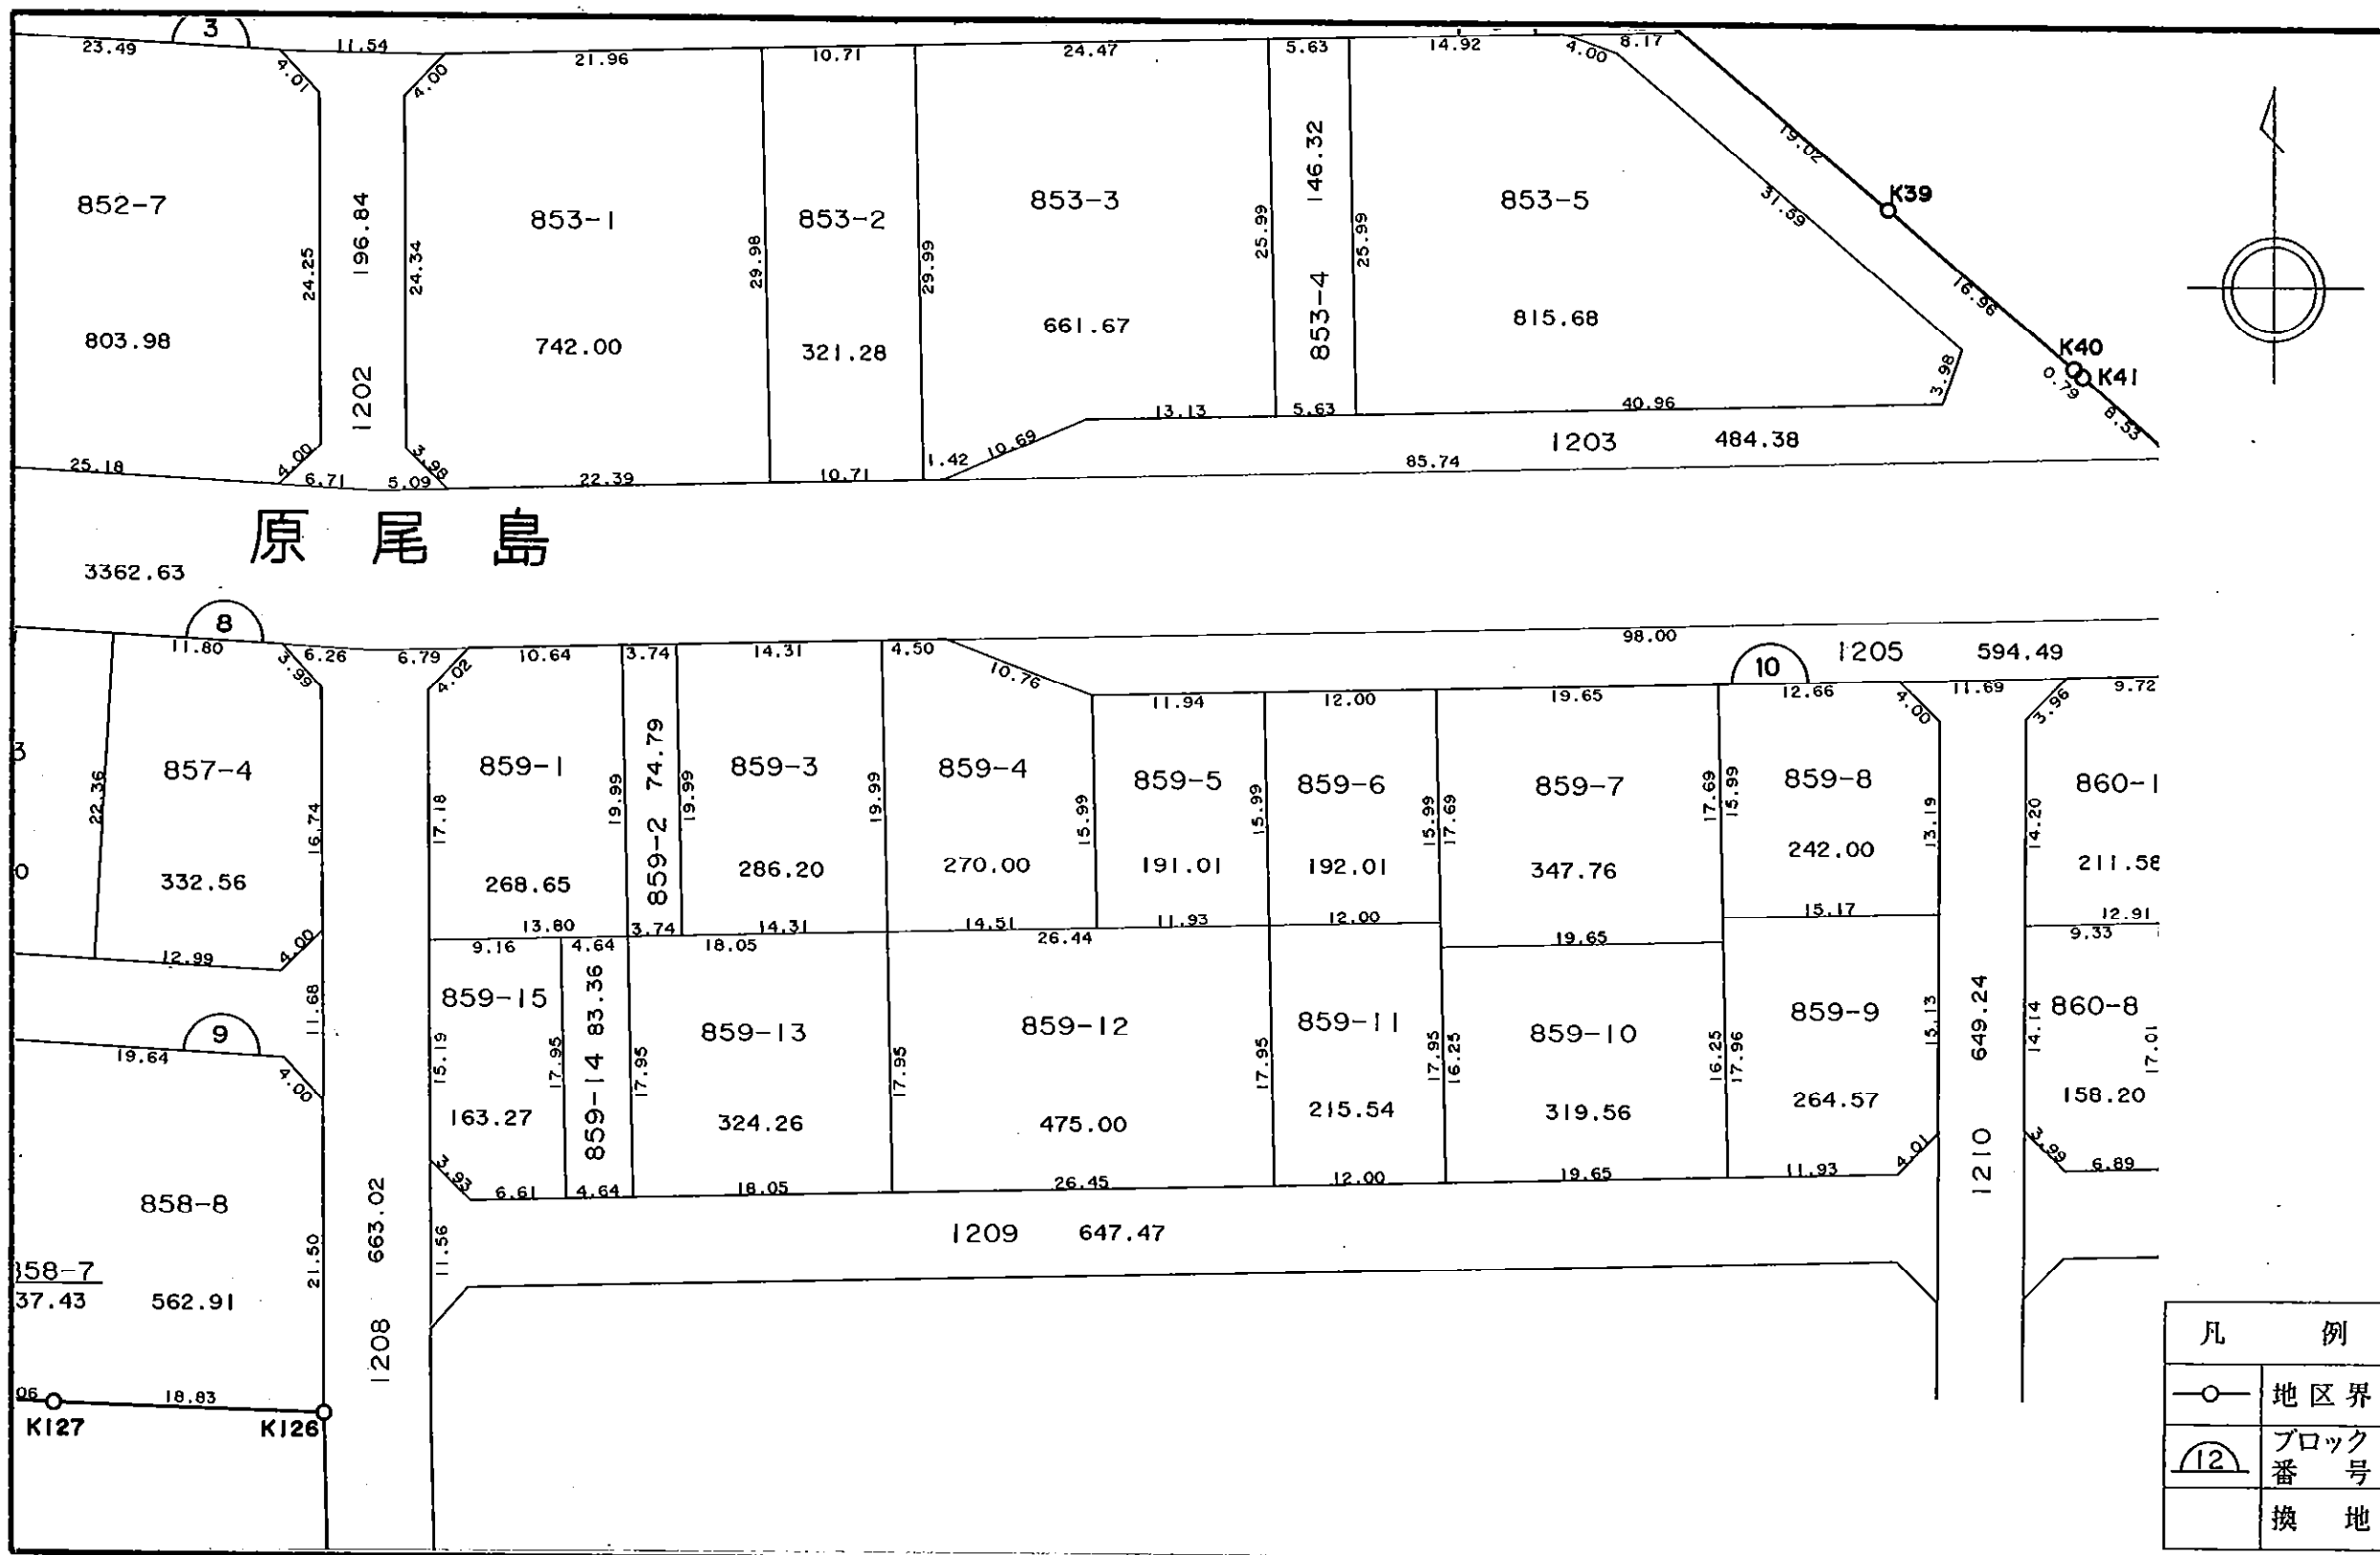

岡山市原尾島第二土地区画整理事業

換地図

縮尺五百分の一

10 ブロック

凡 例	
—○—	地区界
Ⓘ	ブロック番号
	換地