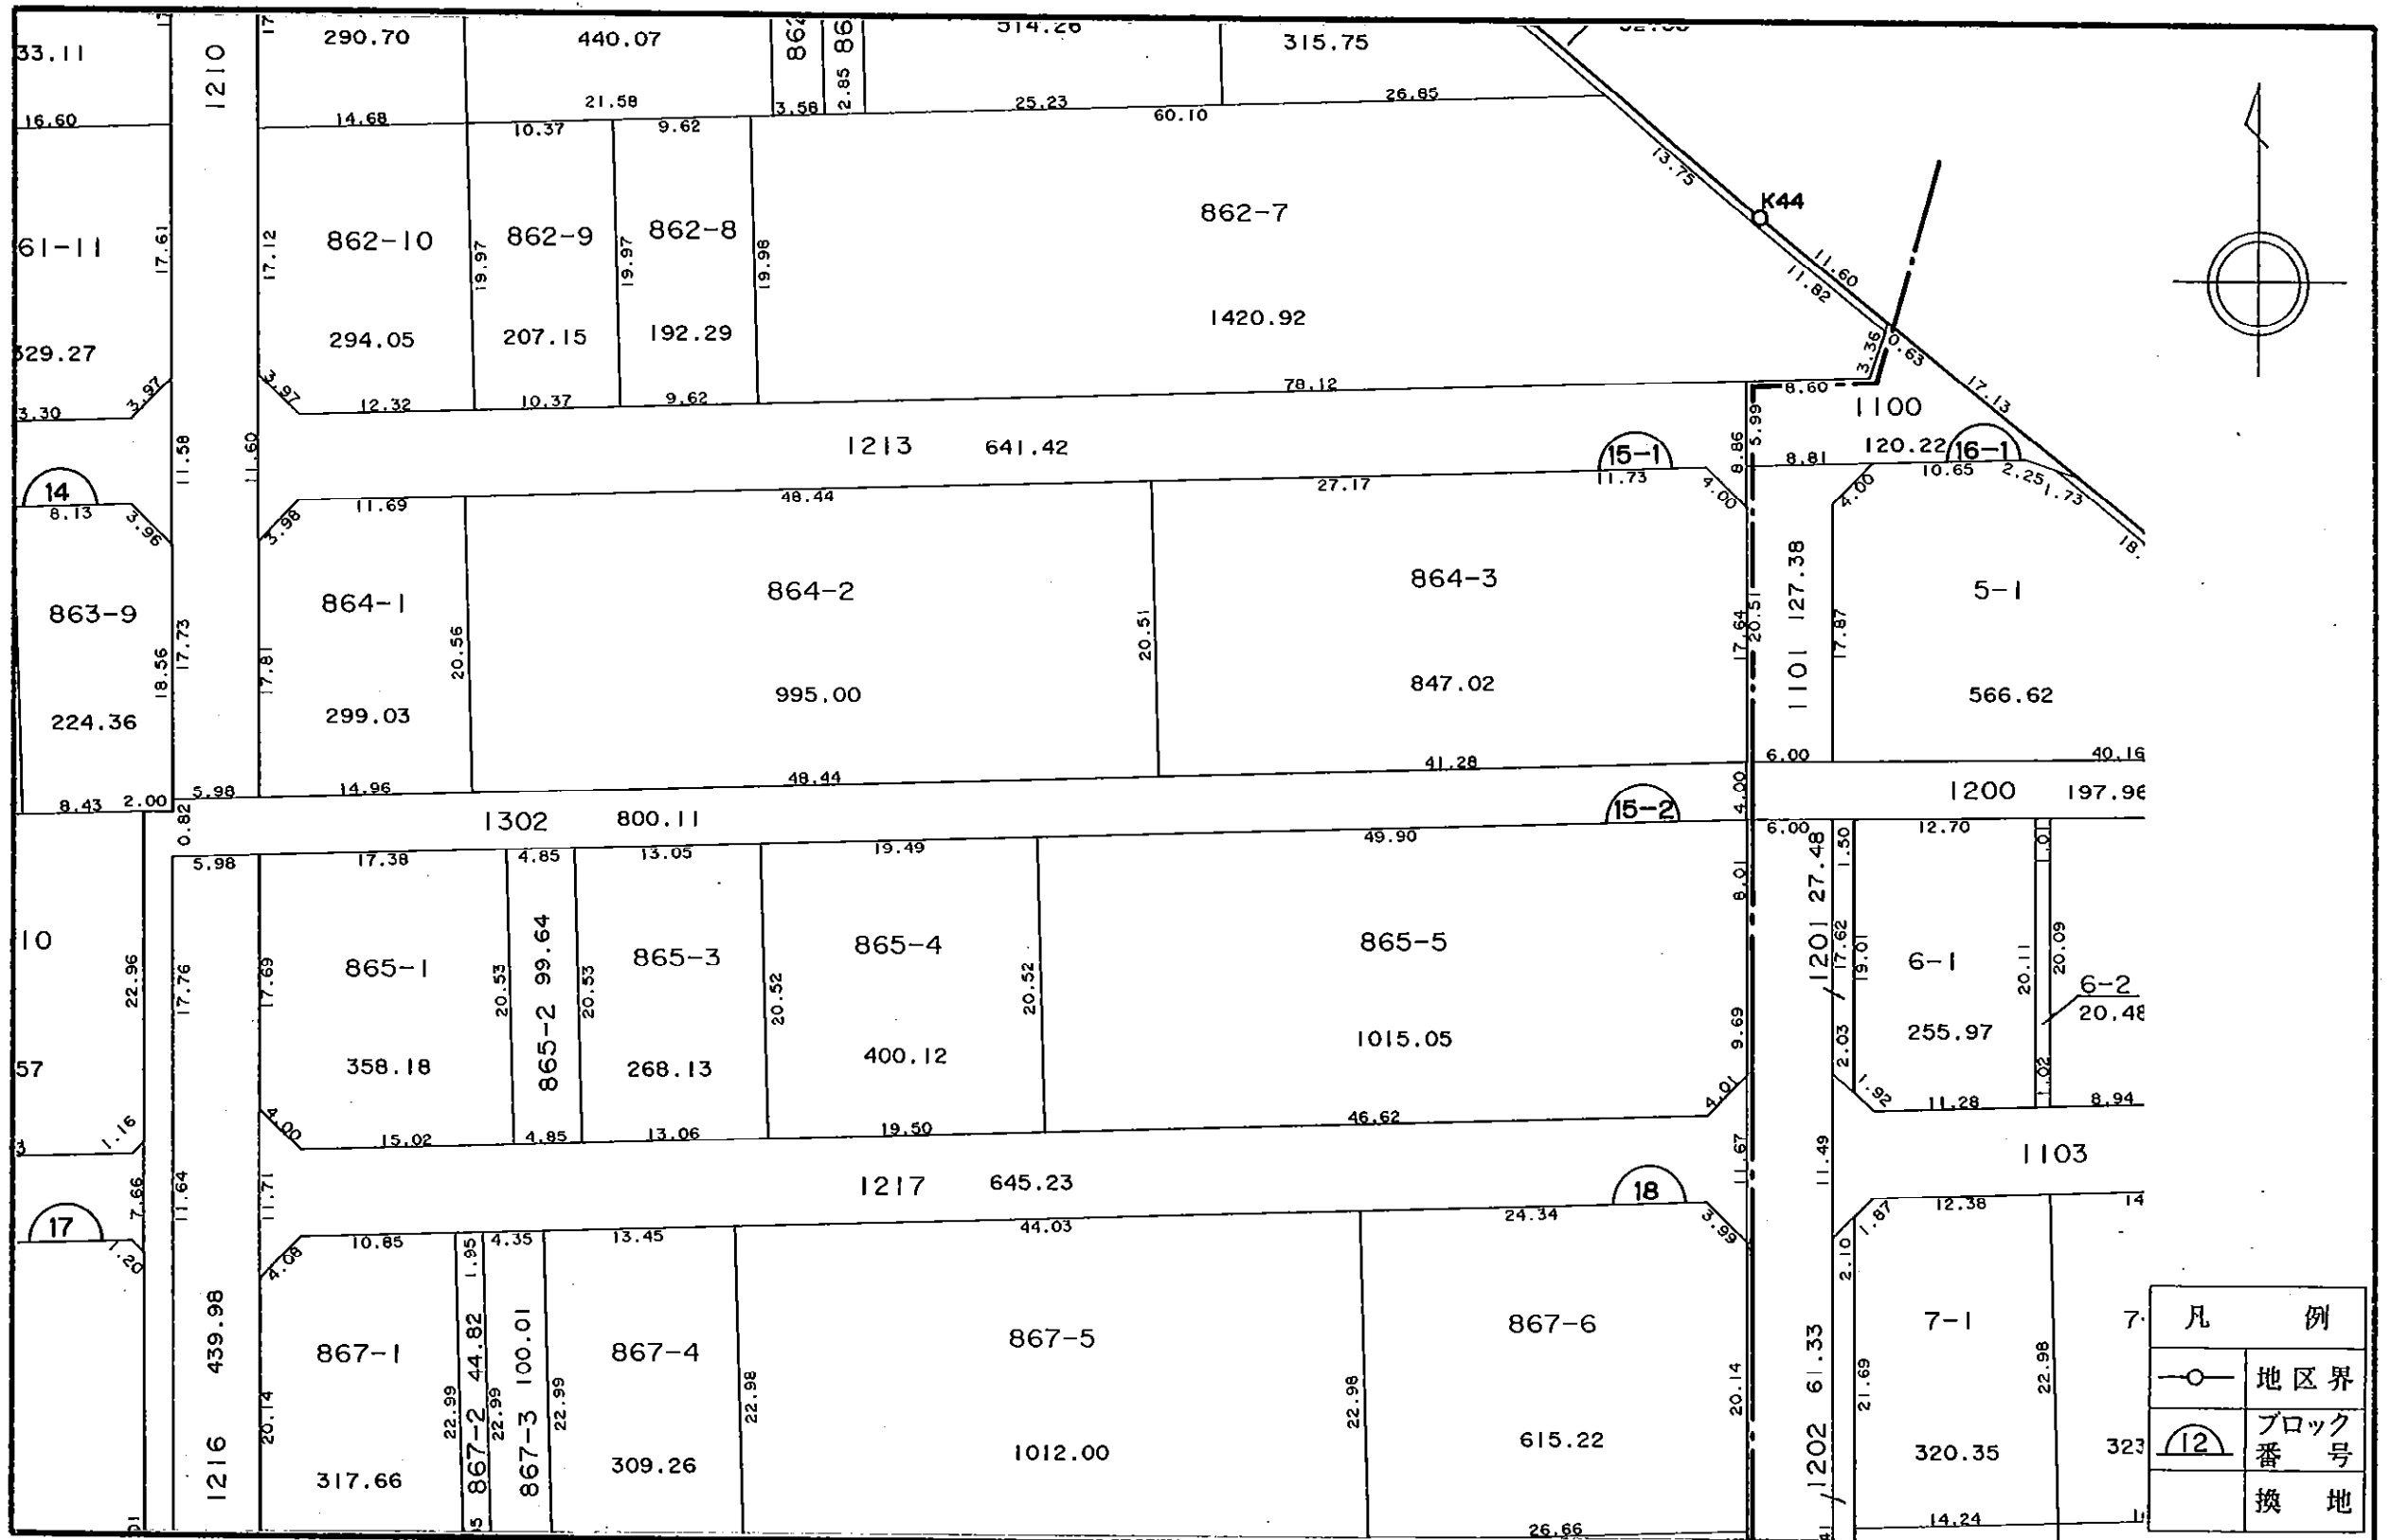

# 岡山市原尾島第二土地区画整理事業

## 換地図

縮尺五百分の一 15 ブロック

凡 例	
○●	地区界
⑫	ブロック番号
□	換地