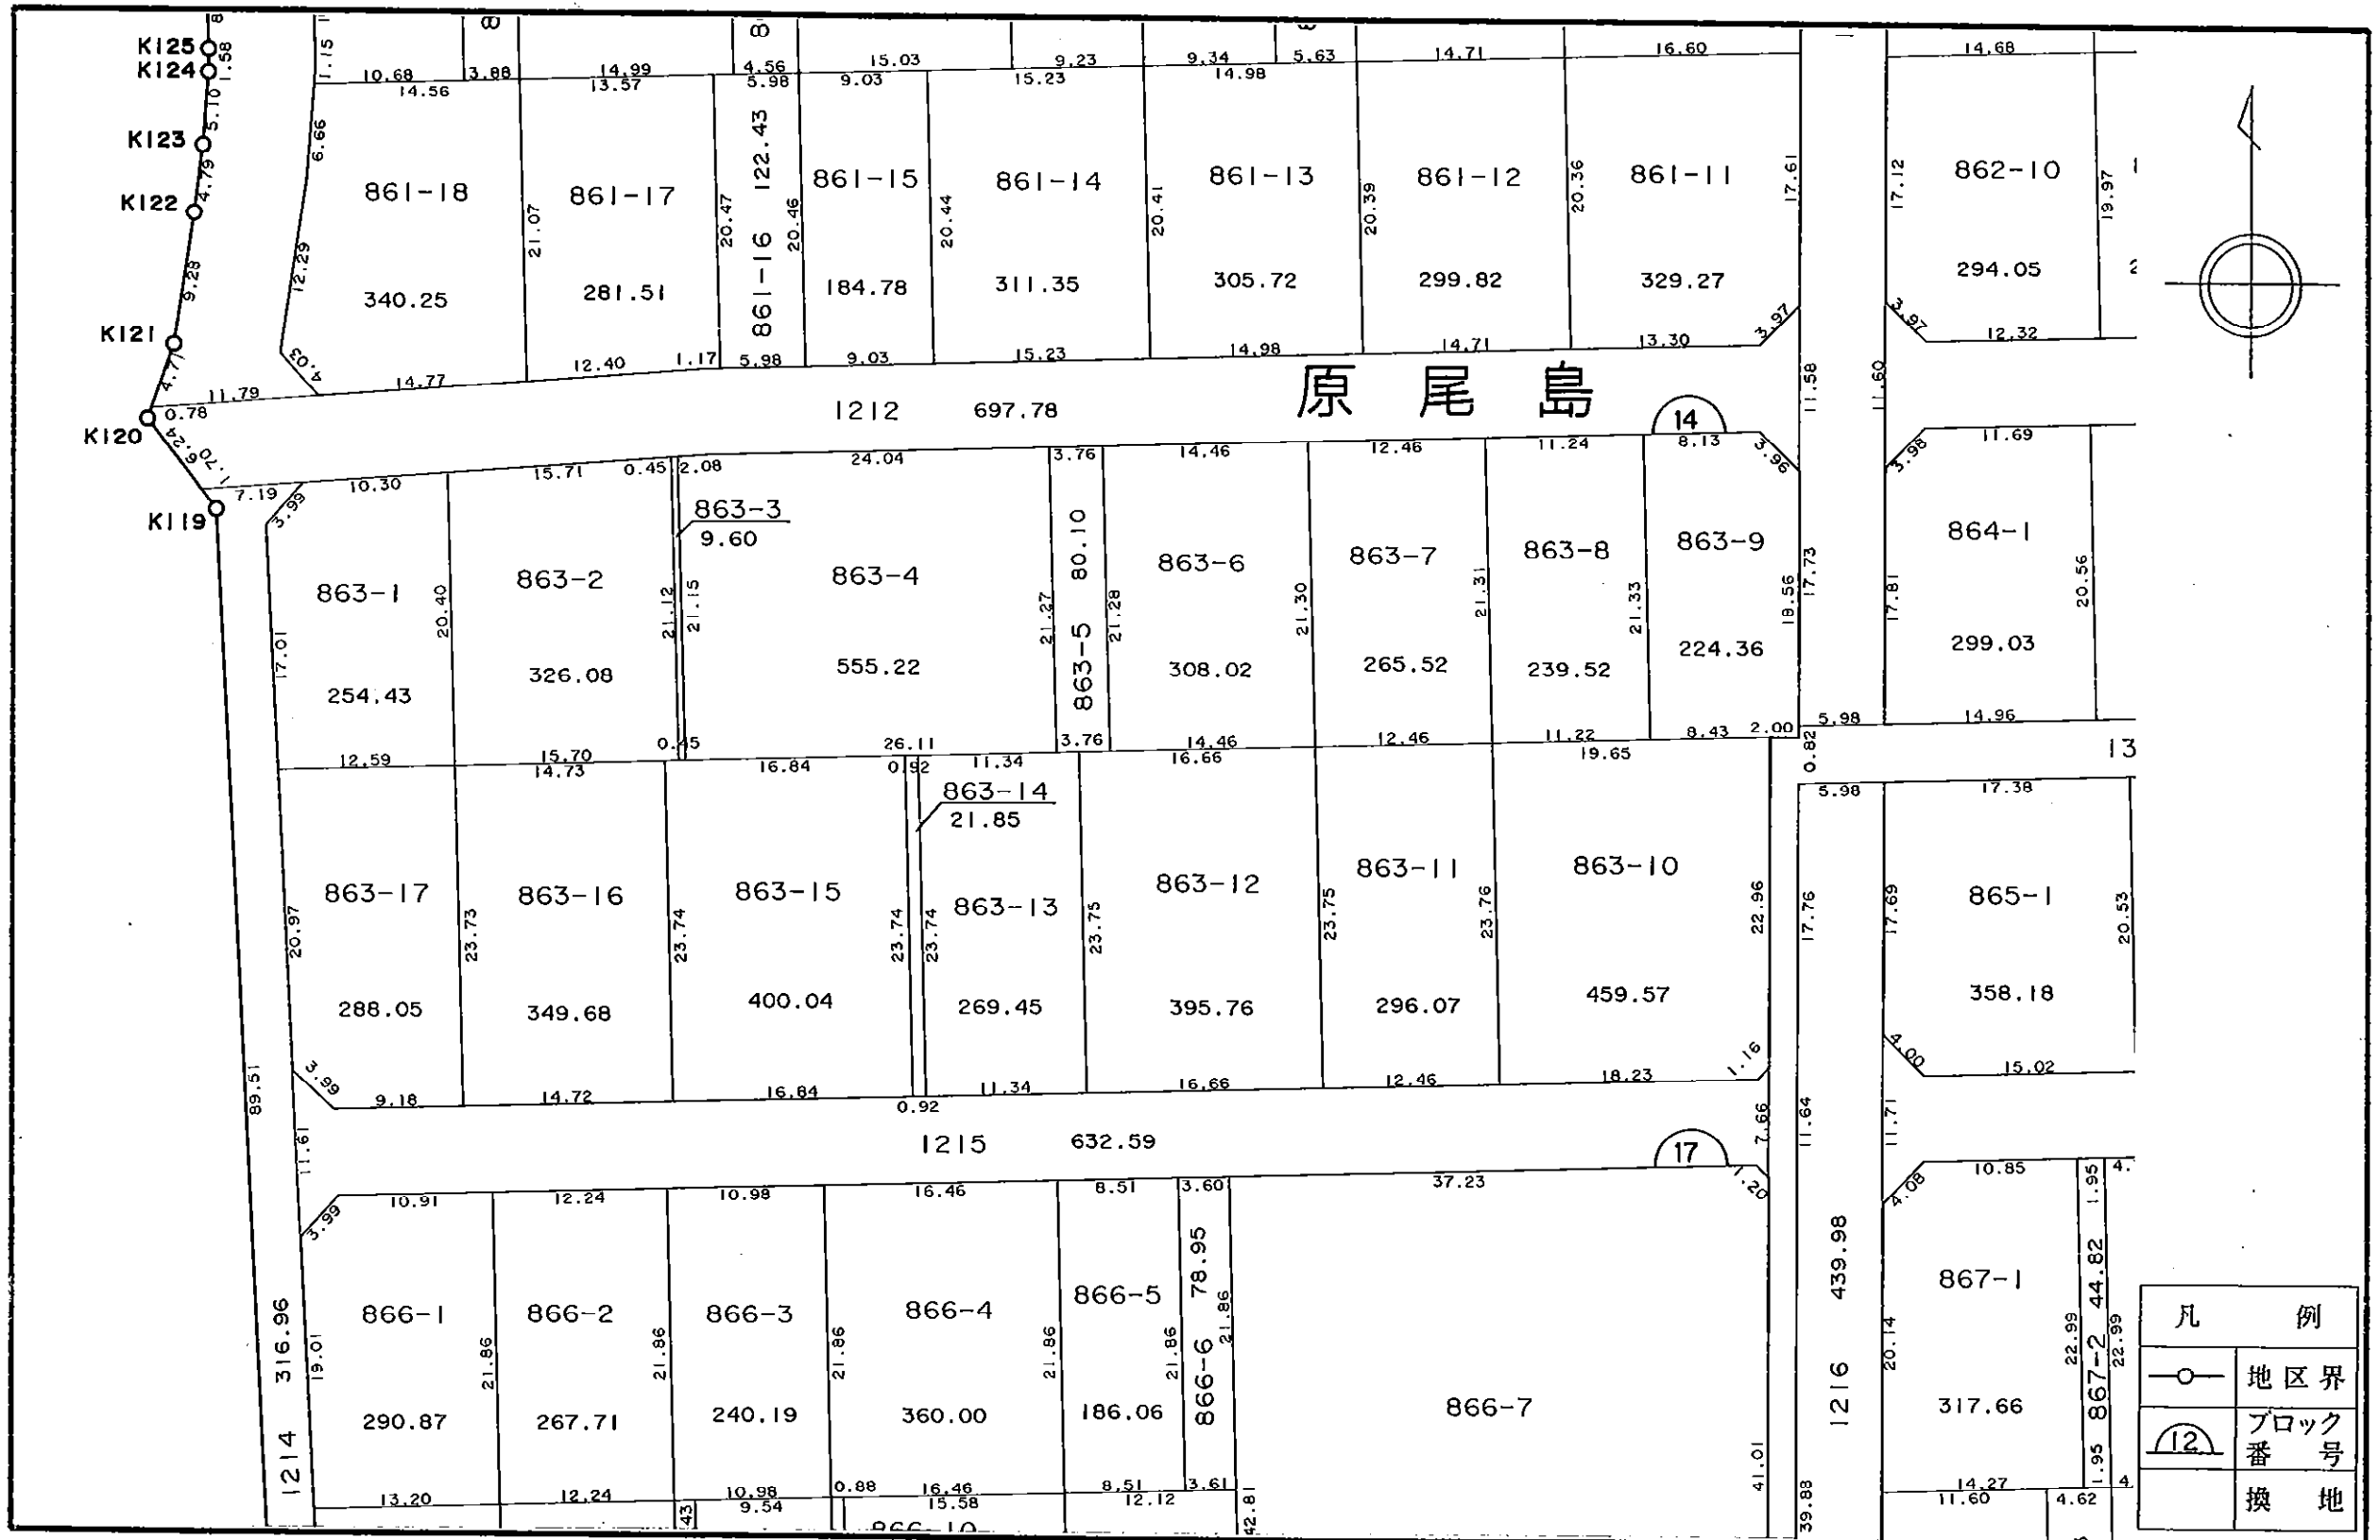

岡山市原尾島第二土地区画整理事業

換地図

縮尺五百分の一

14 ブロック

凡 例	
—○—	地区界
Ⓐ	ブロック 番号
□	換地