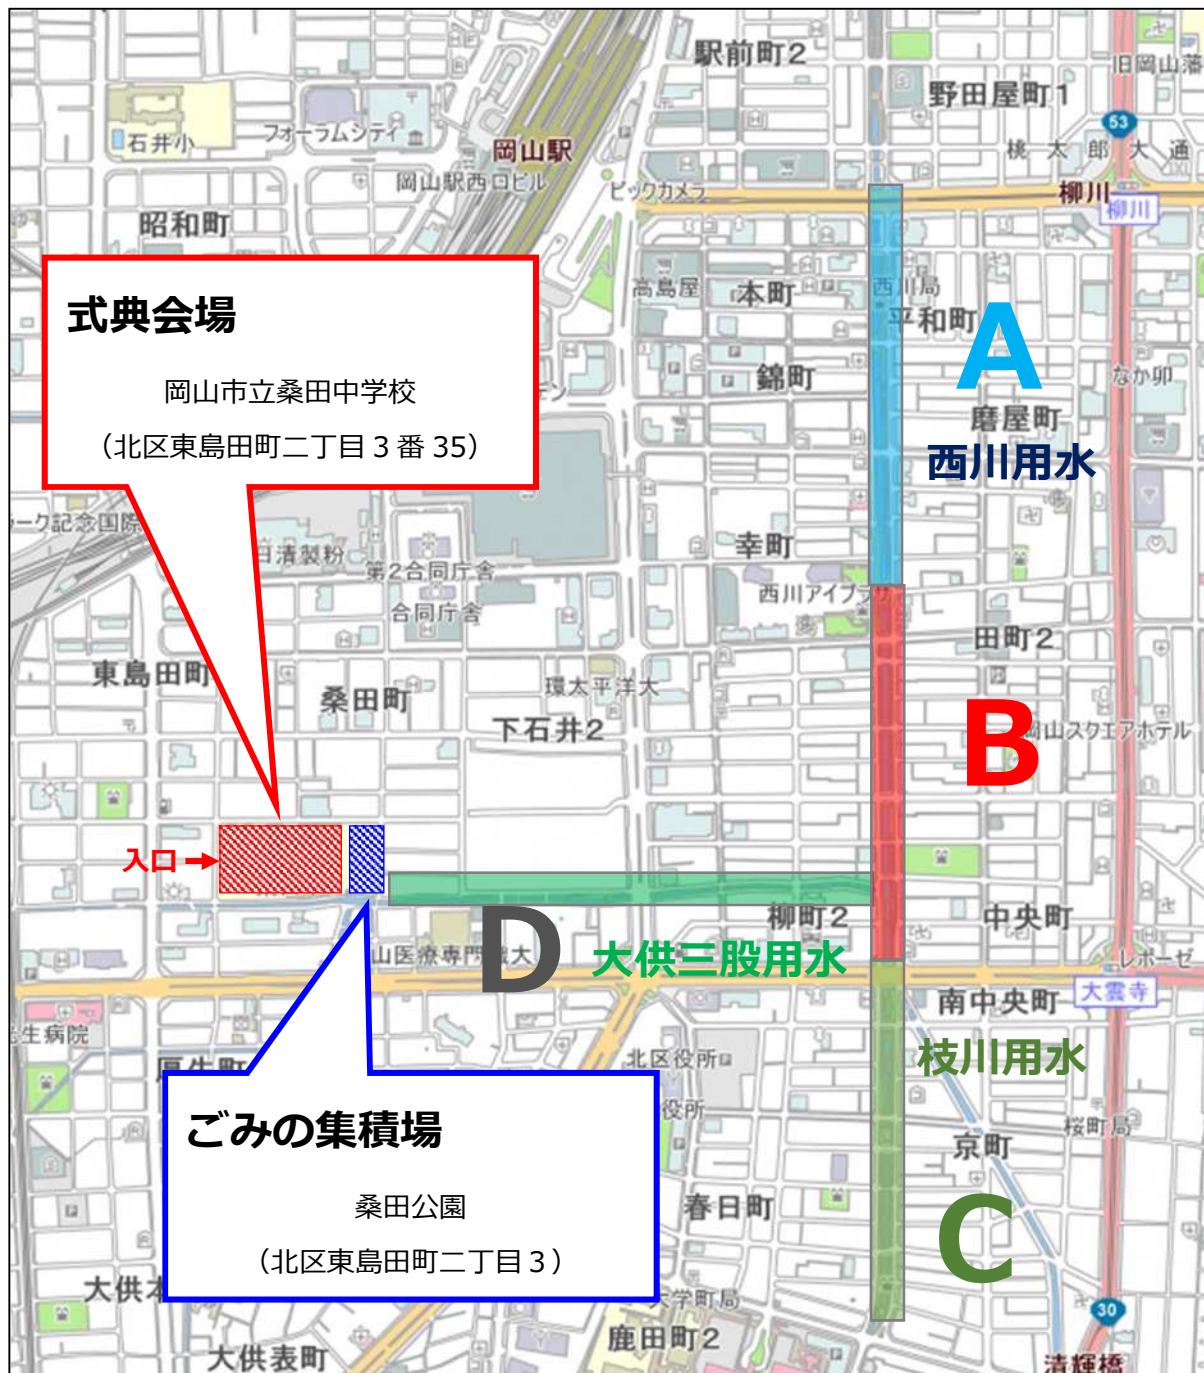

# 令和5年度 児島湖流域清掃大作戦 会場案内

会場には駐車場がありませんので、自家用車は民間の有料駐車場等をご利用ください。

自転車は桑田中学校内に駐輪できます。