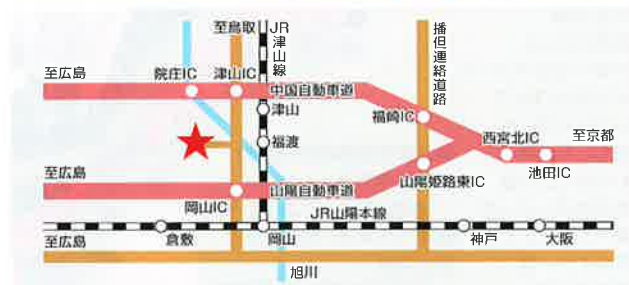

※悪天候・コース不良の場合はご利用できない場合があります。

ご来園アクセス

- **自家用車**
 - ◆山陽自動車道 岡山ICより国道53号経由にて約40分
 - ◆中国自動車道 津山ICより国道53号経由にて約50分
- **公共機関等**
 - ◆JR津山線 岡山駅・津山駅より40分、福渡下車、タクシーにて約10分

たけべの森公園

Forest Park Takebe

〒709-3145 岡山県岡山市北区建部町田地子1571-40