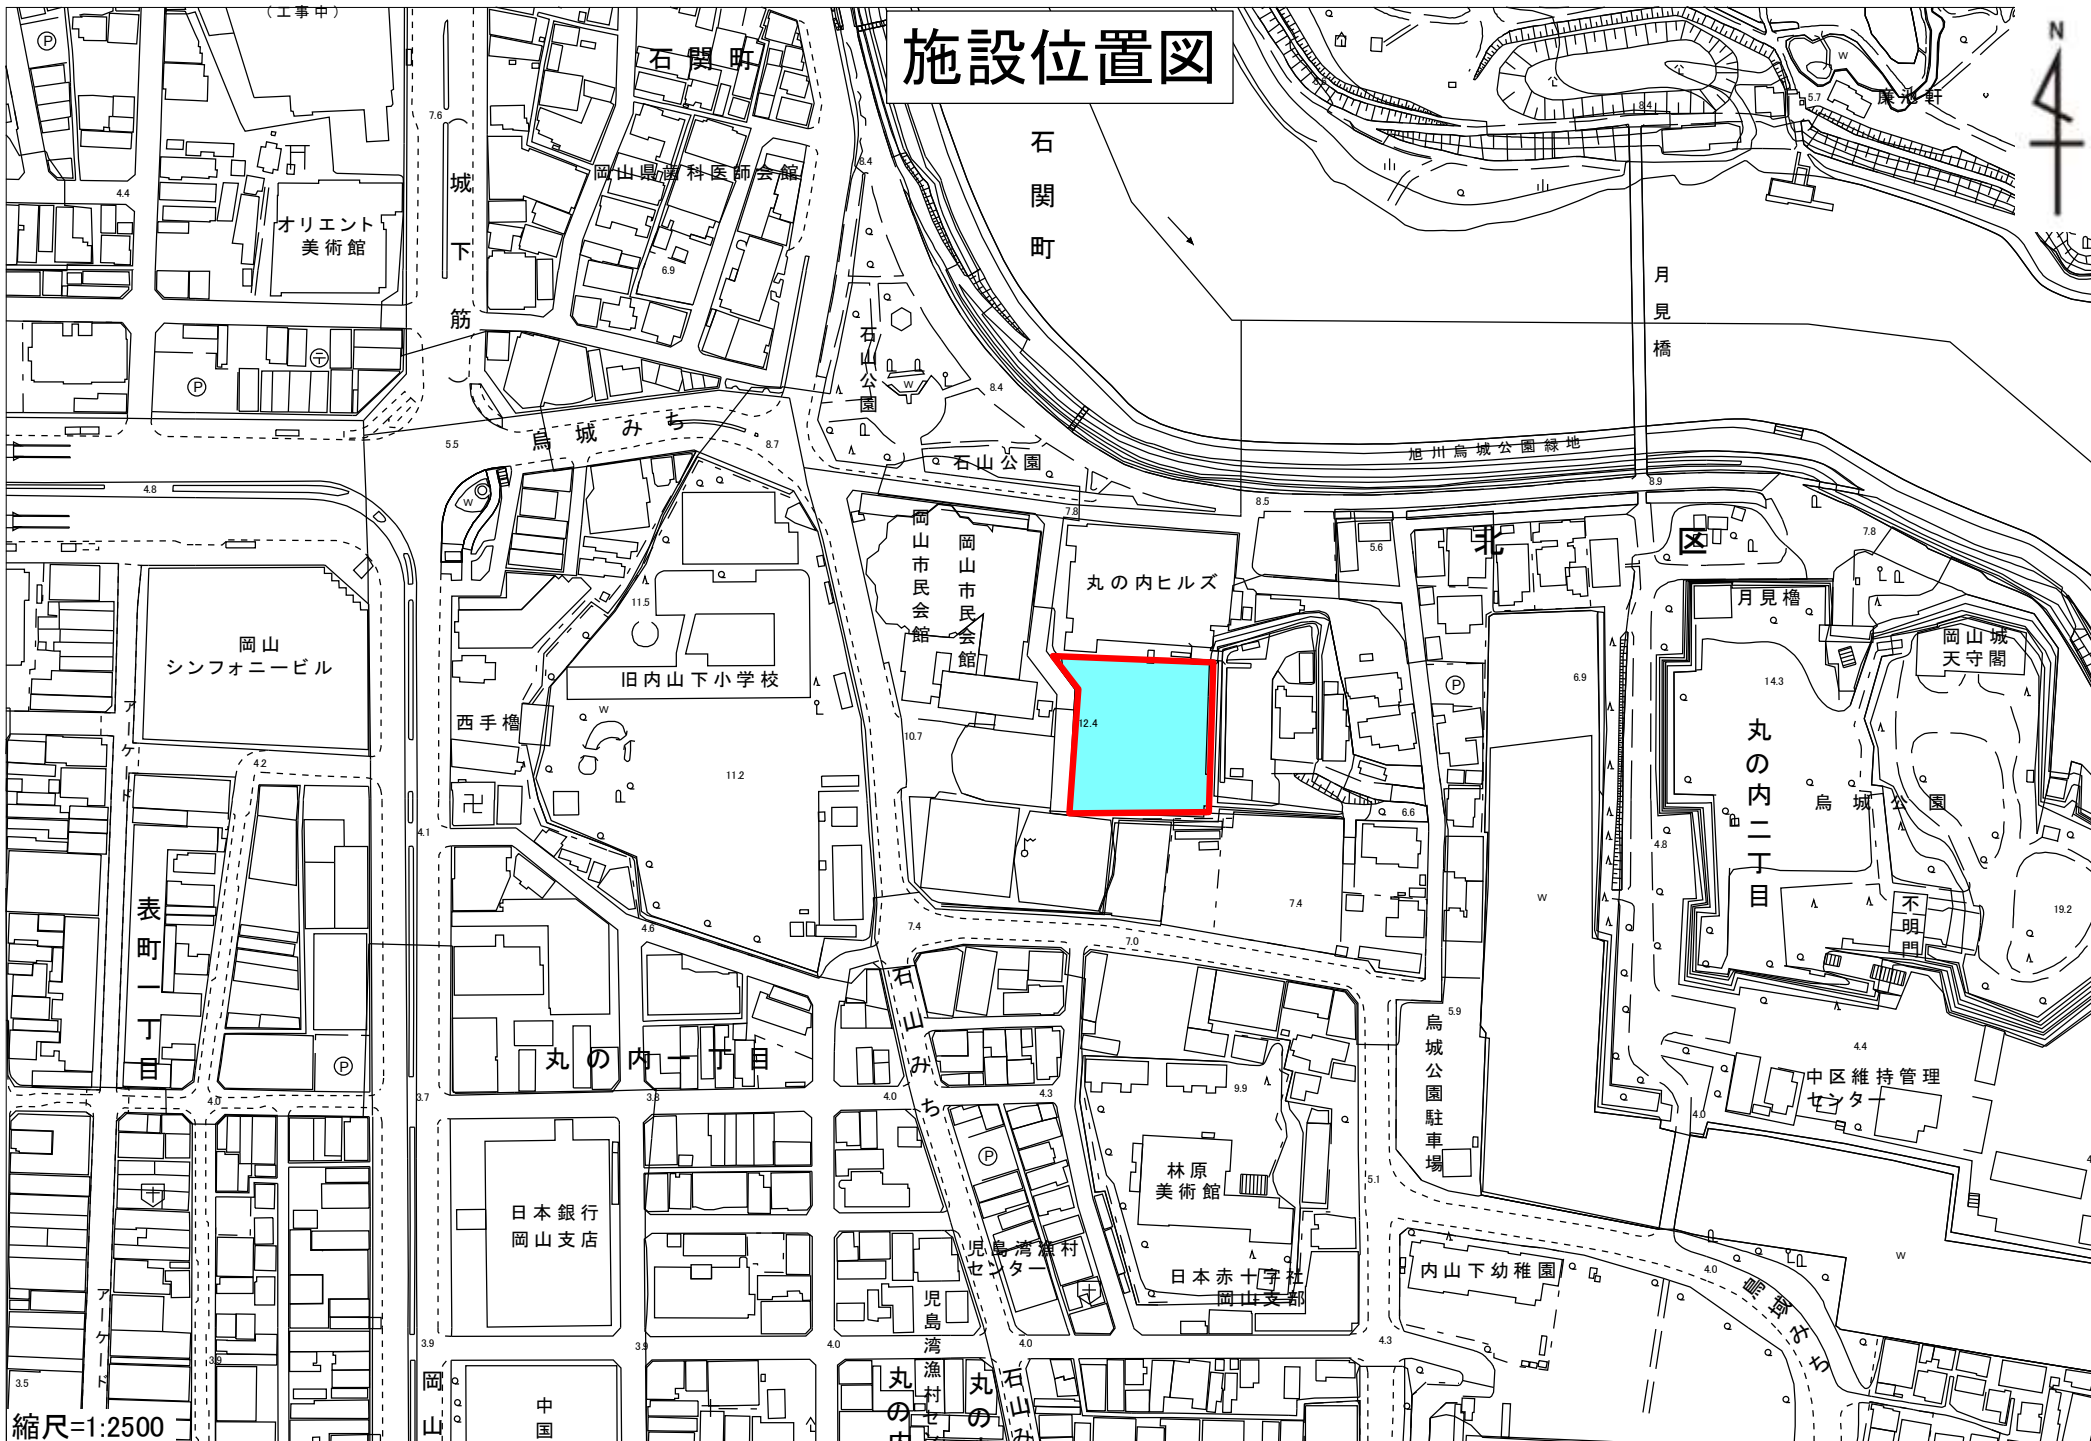

施設位置図

縮尺=1:2500