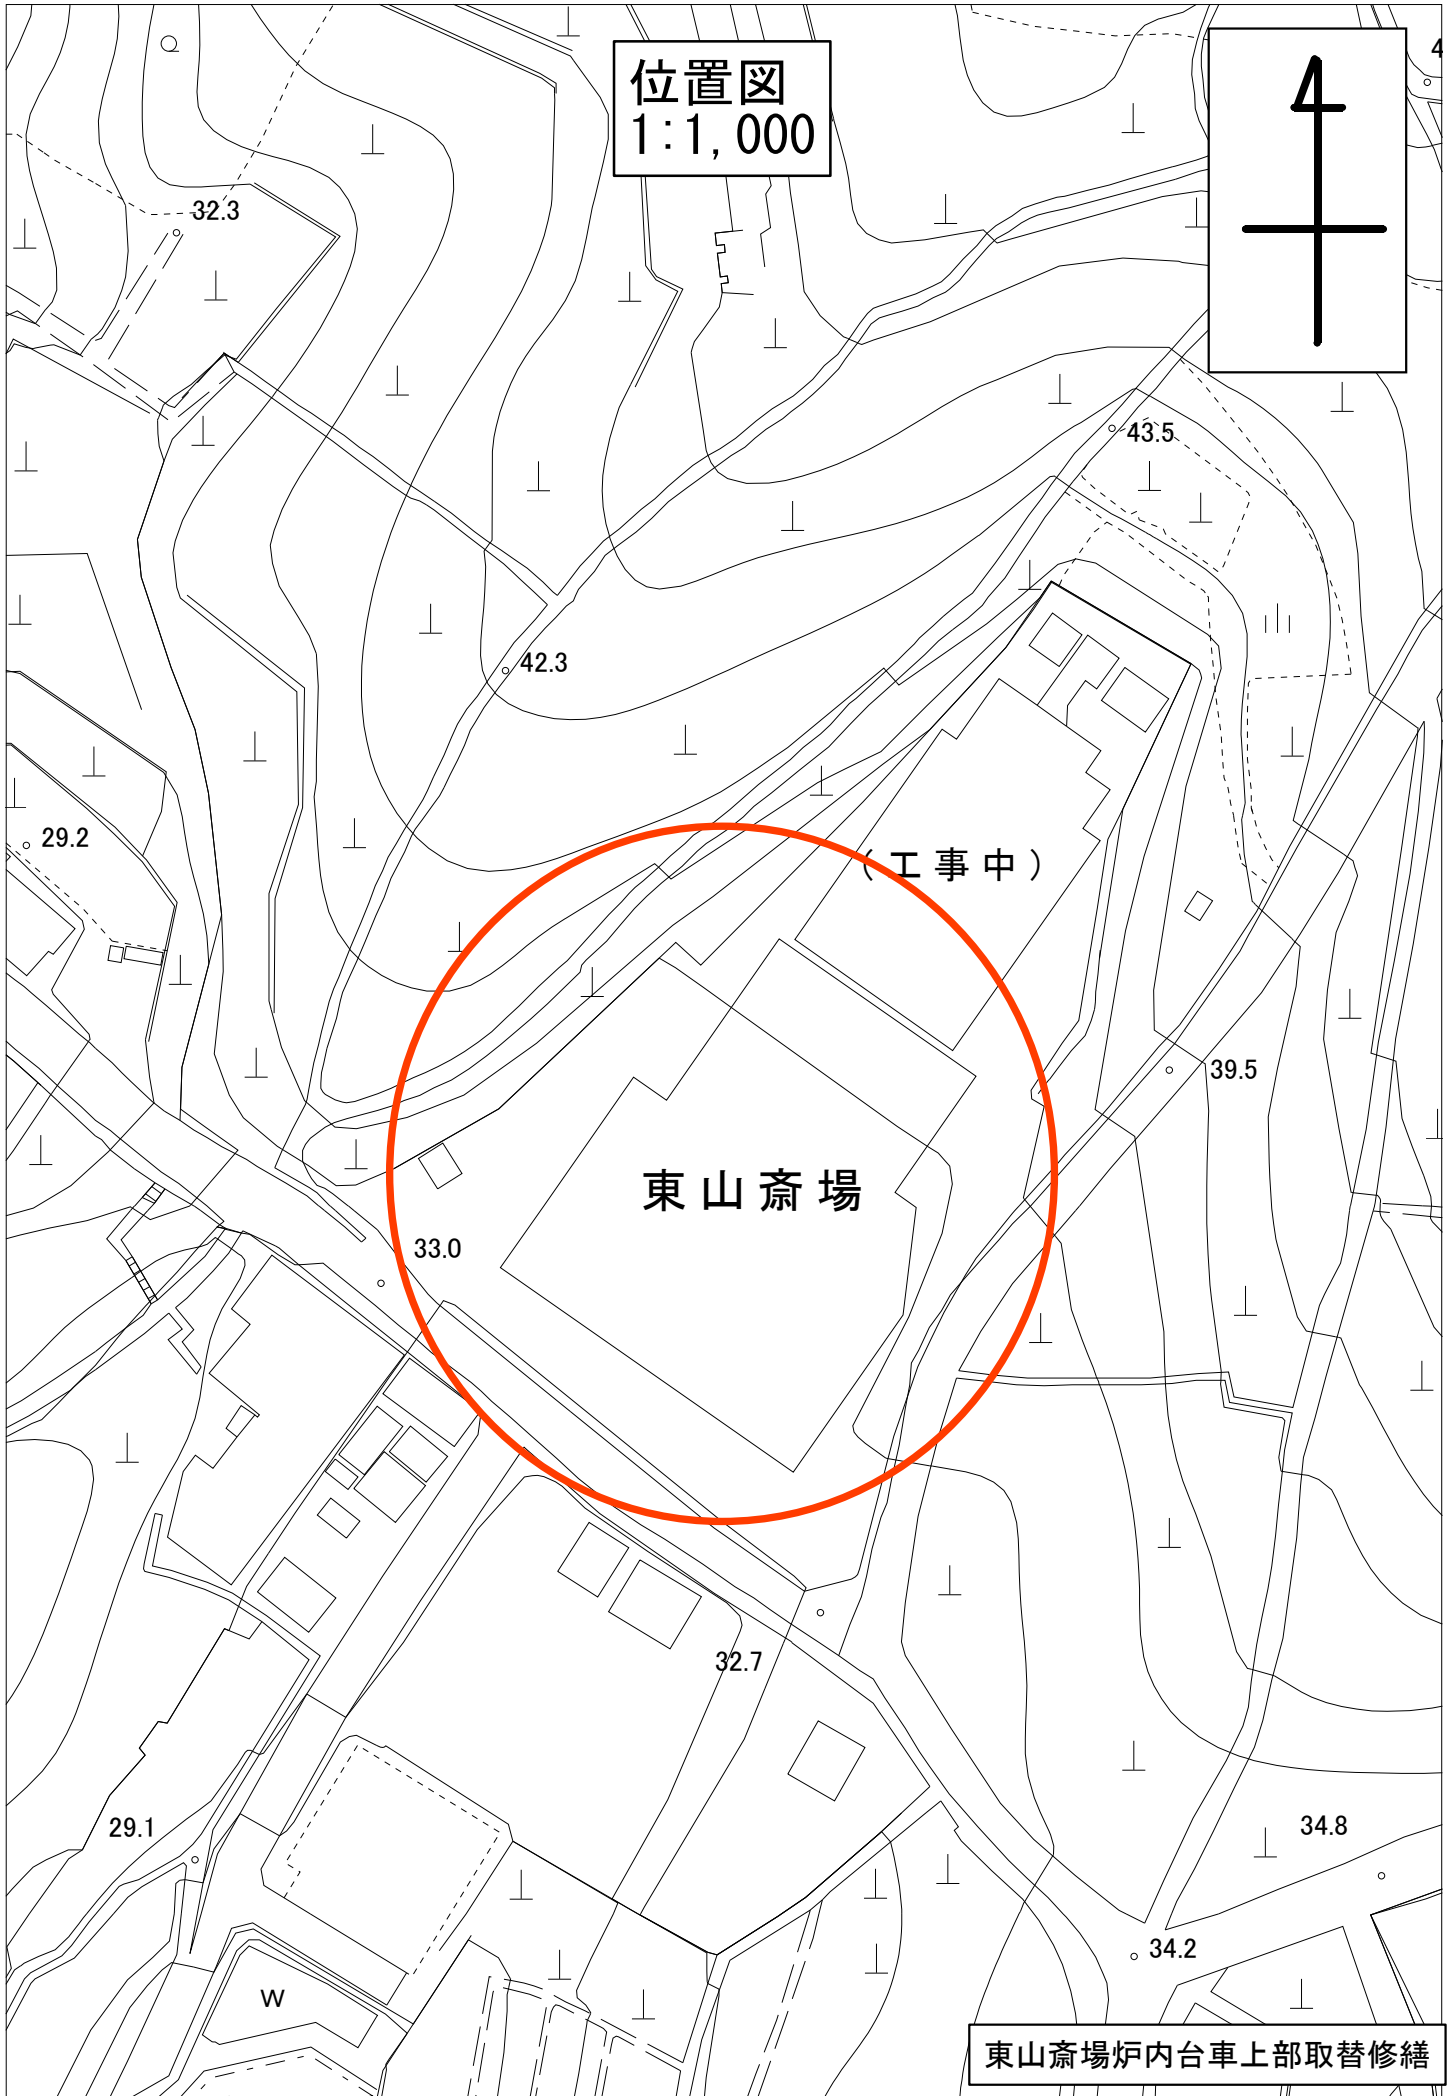

位置図  
1:1,000

(工事中)

東山斎場

東山斎場炉内台車上部取替修繕