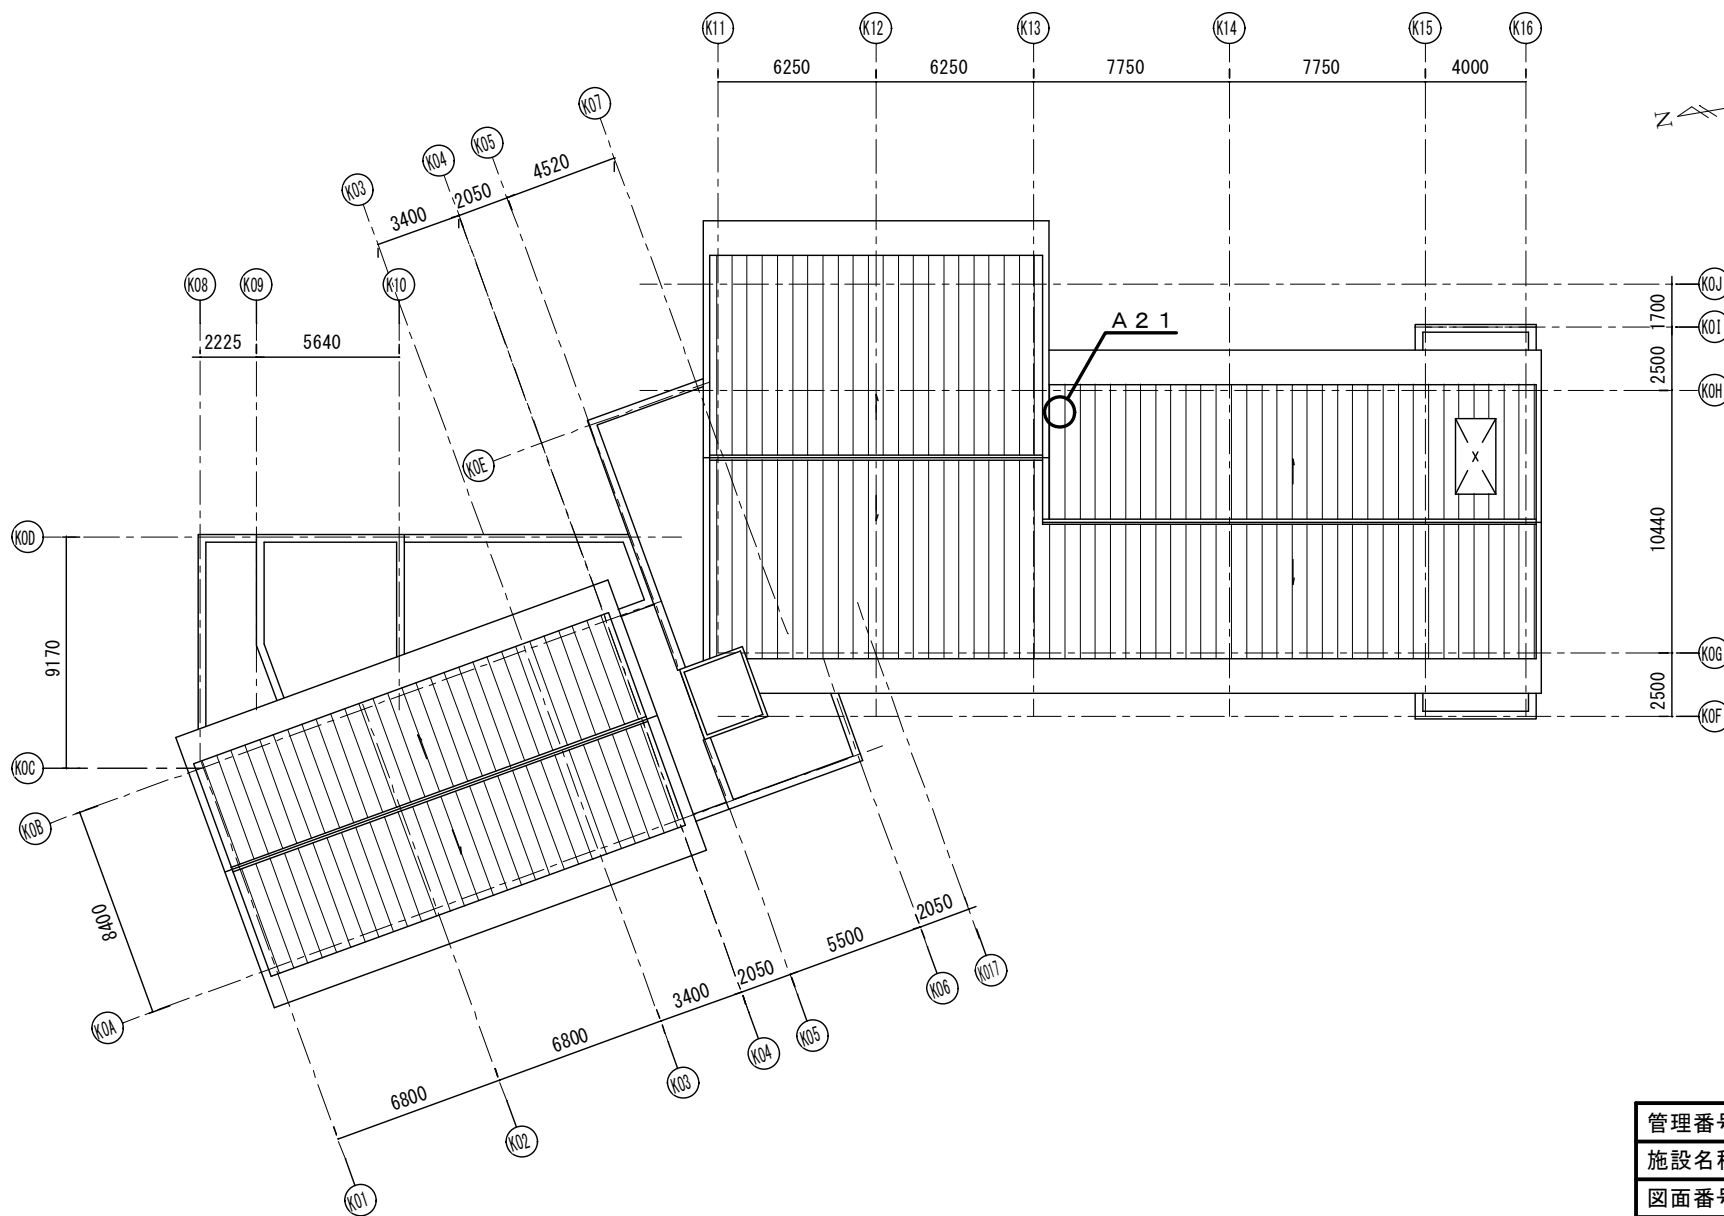

管理番号	292-1
施設名称	犬島自然の家
図面番号	3/10
縮尺	1:200
図面名	宿泊棟平面図

管理番号	292-1
施設名称	犬島自然の家
図面番号	4/10
縮 尺	1:200
図 面 名	宿泊棟屋根伏図

管理番号	292-1
施設名称	犬島自然の家
図面番号	5/10
縮尺	1:300
図面名	交流・管理棟1階平面図

管理番号	292-1
施設名称	犬島自然の家
図面番号	6/10
縮尺	1:300
図面名	交流・管理棟2階平面図

管理番号	292-1
施設名称	犬島自然の家
図面番号	7/10
縮 尺	1:300
図 面 名	交流・管理棟屋根伏図

管理番号	292-1
施設名称	犬島自然の家
図面番号	8/10
縮 尺	1:200
図 面 名	天体観測施設1階平面図

管理番号	292-1
施設名称	犬島自然の家
図面番号	9/10
縮尺	1:200
図面名	天体観測施設2階平面図

管理番号	292-1
施設名称	犬島自然の家
図面番号	10/10
縮尺	1:200
図面名	天体観測施設屋根伏図