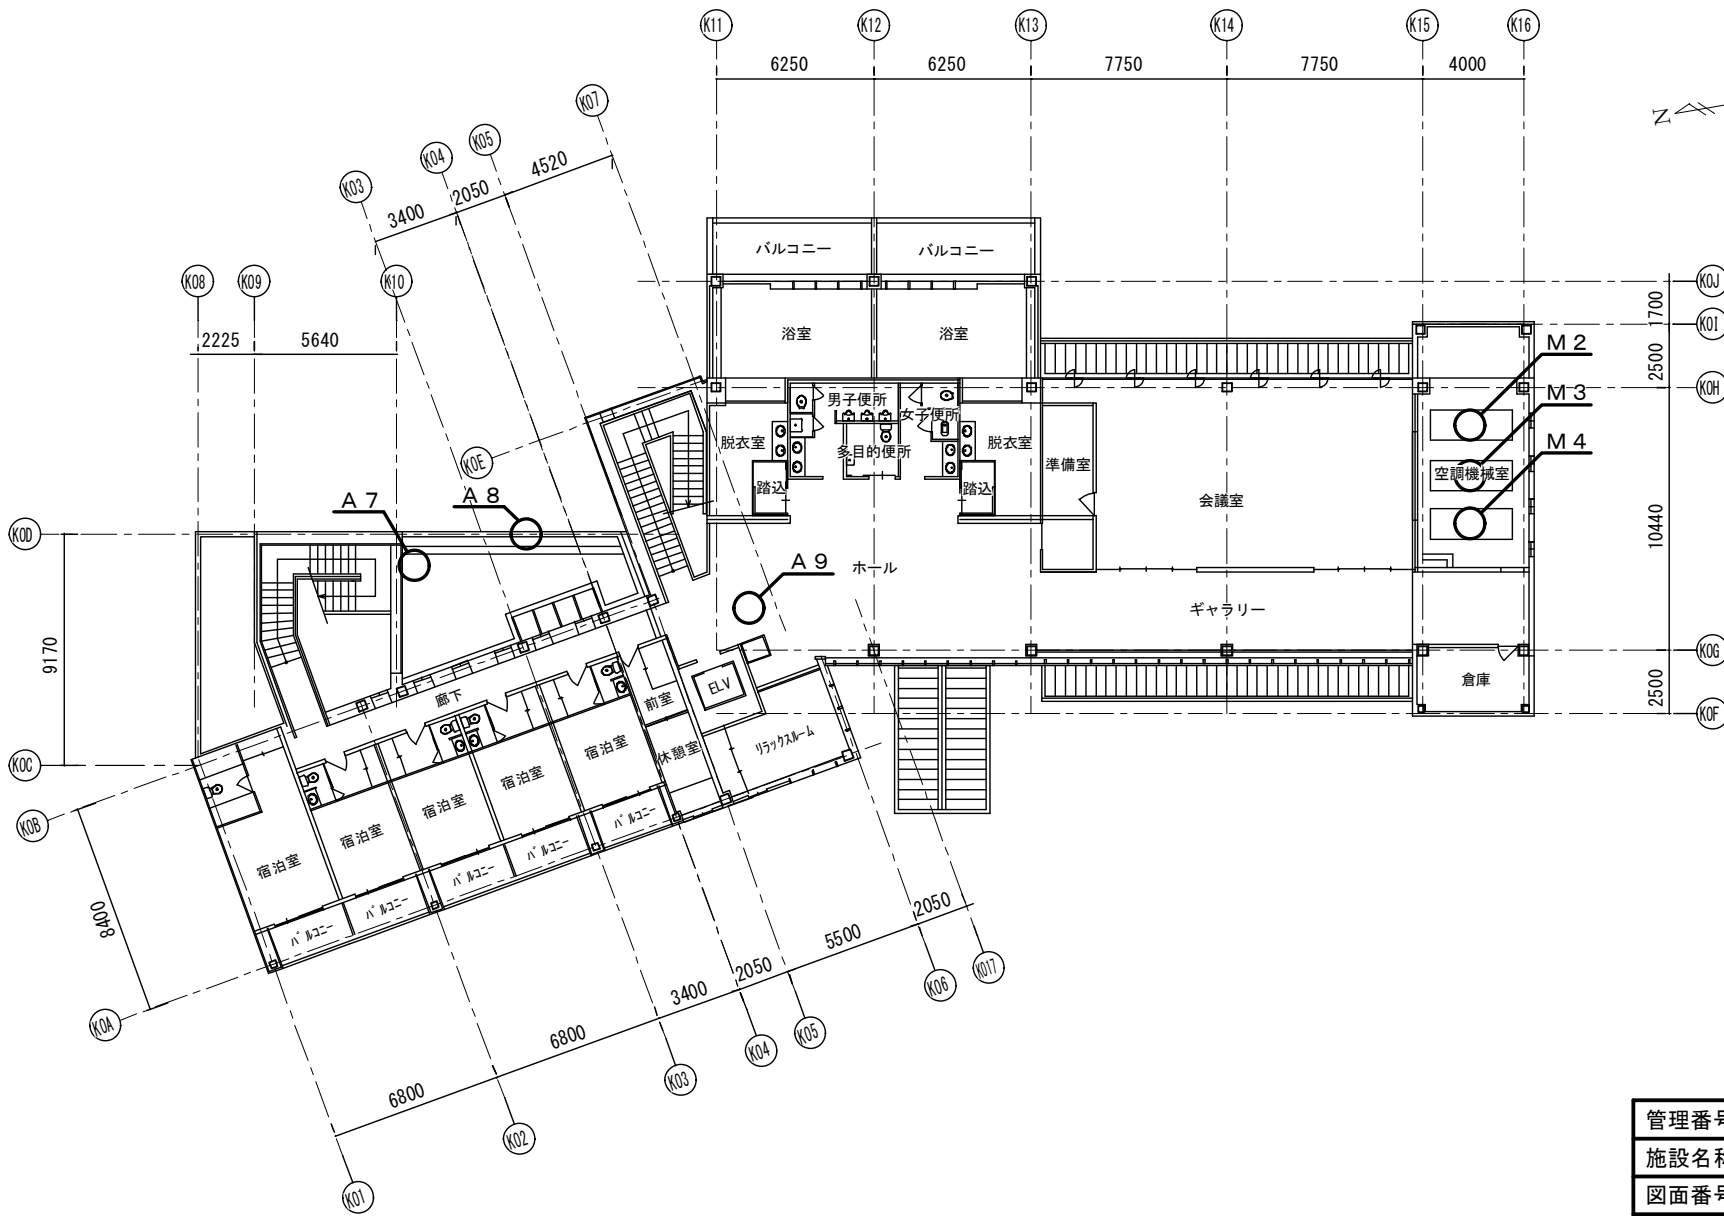

管理番号	292-1
施設名称	犬島自然の家
図面番号	3/10
縮尺	1:200
図面名	宿泊棟平面図

管理番号	292-1
施設名称	犬島自然の家
図面番号	4/10
縮 尺	1:200
図 面 名	宿泊棟屋根伏図

管理番号	292-1
施設名称	犬島自然の家
図面番号	5/10
縮尺	1:300
図面名	交流・管理棟1階平面図

管理番号	292-1
施設名称	犬島自然の家
図面番号	6/10
縮尺	1:300
図面名	交流・管理棟2階平面図

管理番号	292-1
施設名称	犬島自然の家
図面番号	7/10
縮 尺	1:300
図 面 名	交流・管理棟屋根伏図

管理番号	292-1
施設名称	犬島自然の家
図面番号	8/10
縮 尺	1:200
図 面 名	天体観測施設1階平面図

管理番号	292-1
施設名称	犬島自然の家
図面番号	9/10
縮尺	1:200
図面名	天体観測施設2階平面図

管理番号	292-1
施設名称	犬島自然の家
図面番号	10/10
縮尺	1:200
図面名	天体観測施設屋根伏図