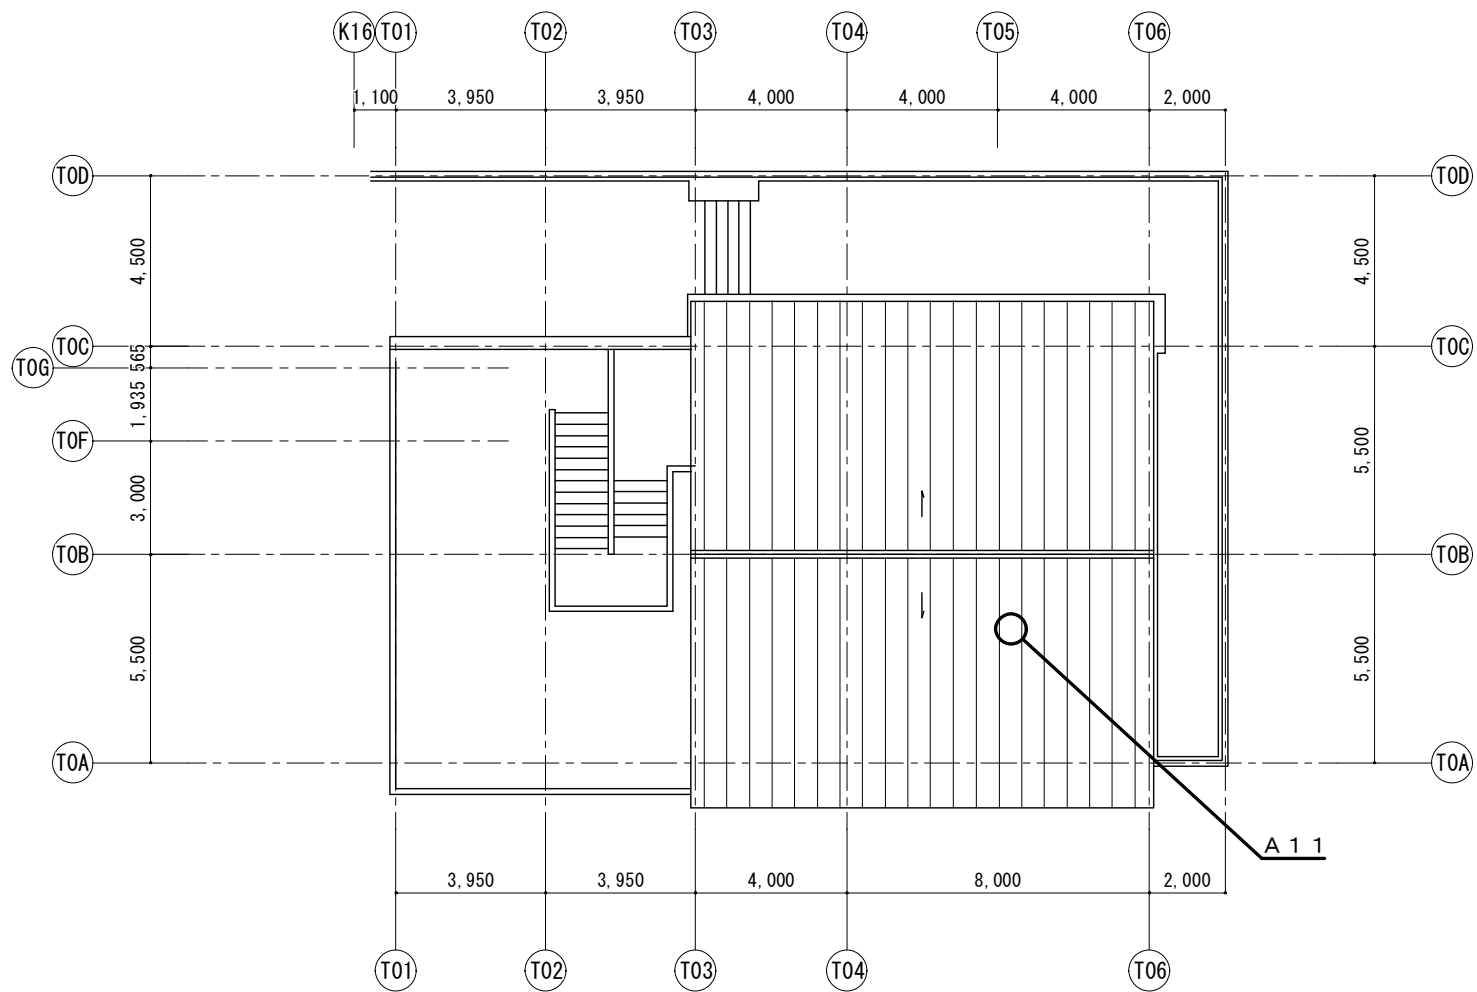

管理番号	292-1
施設名称	犬島自然の家
図面番号	3/10
縮尺	1:200
図面名	宿泊棟平面図

管理番号	292-1
施設名称	犬島自然の家
図面番号	4/10
縮 尺	1:200
図 面 名	宿泊棟屋根伏図

管理番号	292-1
施設名称	犬島自然の家
図面番号	5/10
縮尺	1:300
図面名	交流・管理棟1階平面図

管理番号	292-1
施設名称	犬島自然の家
図面番号	6/10
縮尺	1:300
図面名	交流・管理棟2階平面図

管理番号	292-1
施設名称	犬島自然の家
図面番号	7/10
縮 尺	1:300
図 面 名	交流・管理棟屋根伏図

管理番号	292-1
施設名称	犬島自然の家
図面番号	8/10
縮 尺	1:200
図 面 名	天体観測施設1階平面図

管理番号	292-1
施設名称	犬島自然の家
図面番号	9/10
縮尺	1:200
図面名	天体観測施設2階平面図

管理番号	292-1
施設名称	犬島自然の家
図面番号	10/10
縮尺	1:200
図面名	天体観測施設屋根伏図