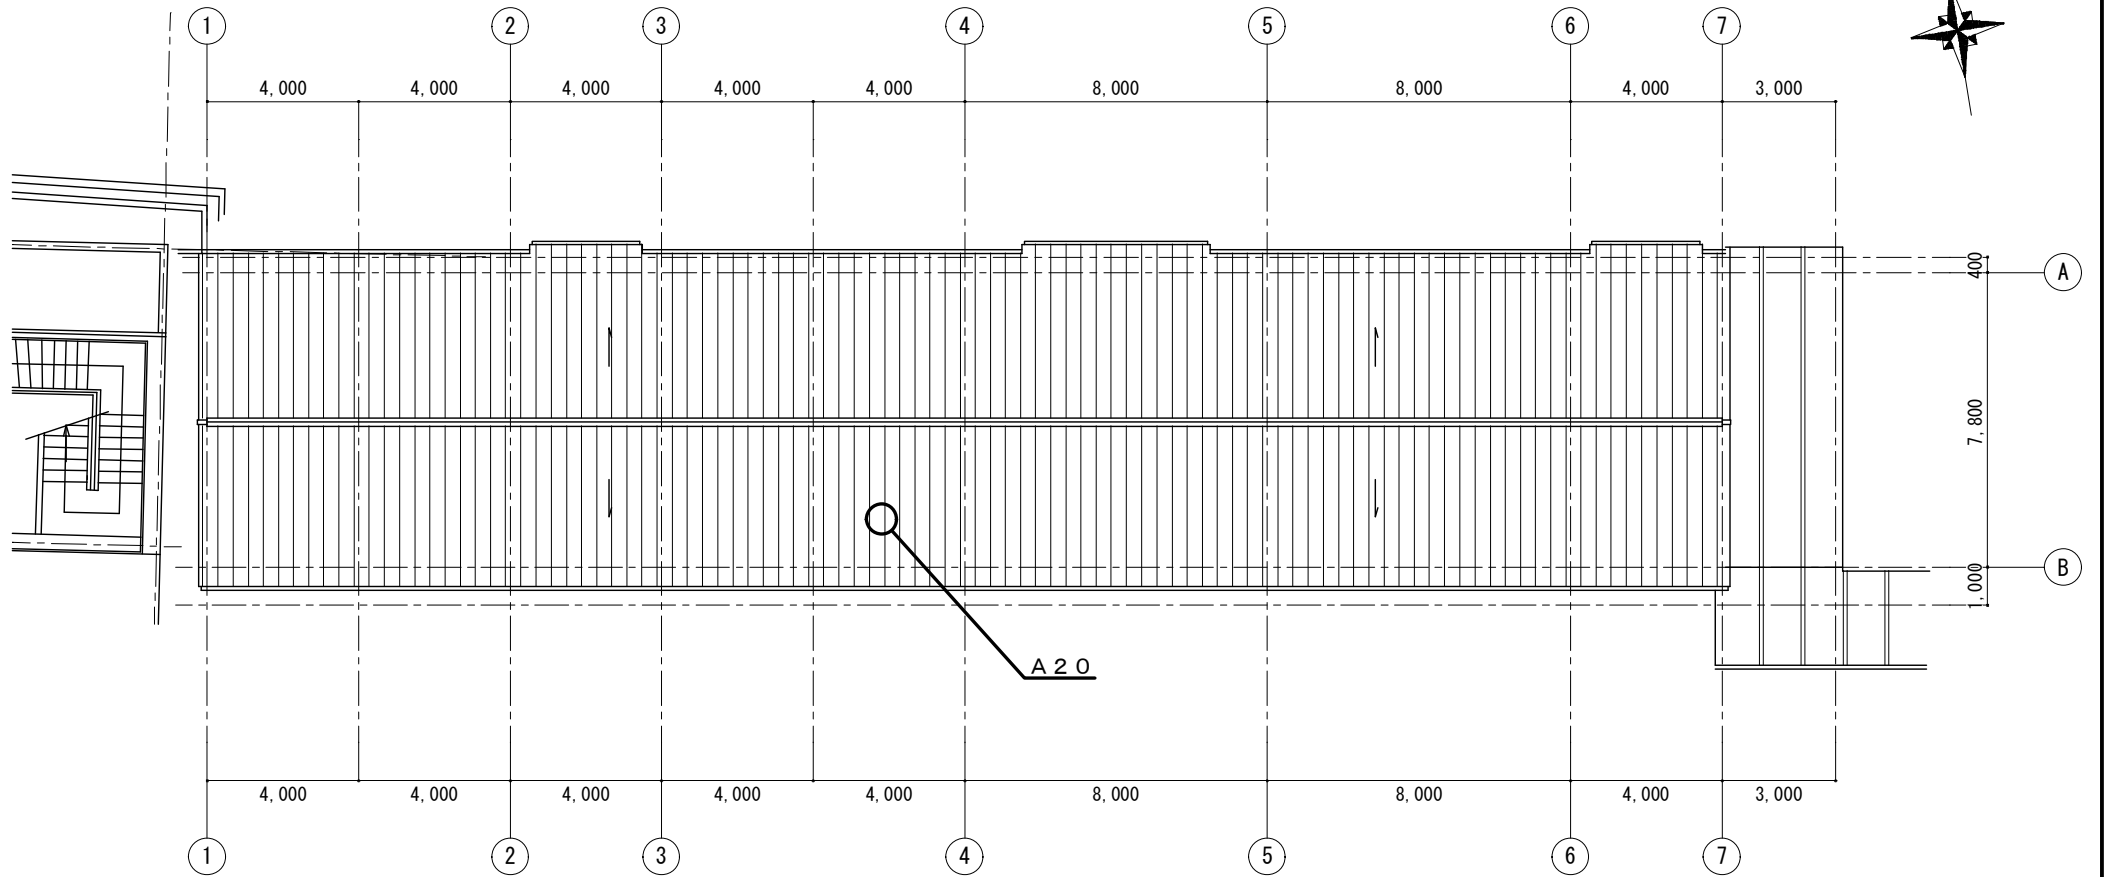

管理番号	292-1
施設名称	犬島自然の家
図面番号	3/10
縮尺	1:200
図面名	宿泊棟平面図

管理番号	292-1
施設名称	犬島自然の家
図面番号	4/10
縮 尺	1:200
図 面 名	宿泊棟屋根伏図

管理番号	292-1
施設名称	犬島自然の家
図面番号	5/10
縮尺	1:300
図面名	交流・管理棟1階平面図

管理番号	292-1
施設名称	犬島自然の家
図面番号	6/10
縮尺	1:300
図面名	交流・管理棟2階平面図

管理番号	292-1
施設名称	犬島自然の家
図面番号	7/10
縮 尺	1:300
図 面 名	交流・管理棟屋根伏図

管理番号	292-1
施設名称	犬島自然の家
図面番号	8/10
縮 尺	1:200
図 面 名	天体観測施設1階平面図

管理番号	292-1
施設名称	犬島自然の家
図面番号	9/10
縮尺	1:200
図面名	天体観測施設2階平面図

管理番号	292-1
施設名称	犬島自然の家
図面番号	10/10
縮尺	1:200
図面名	天体観測施設屋根伏図