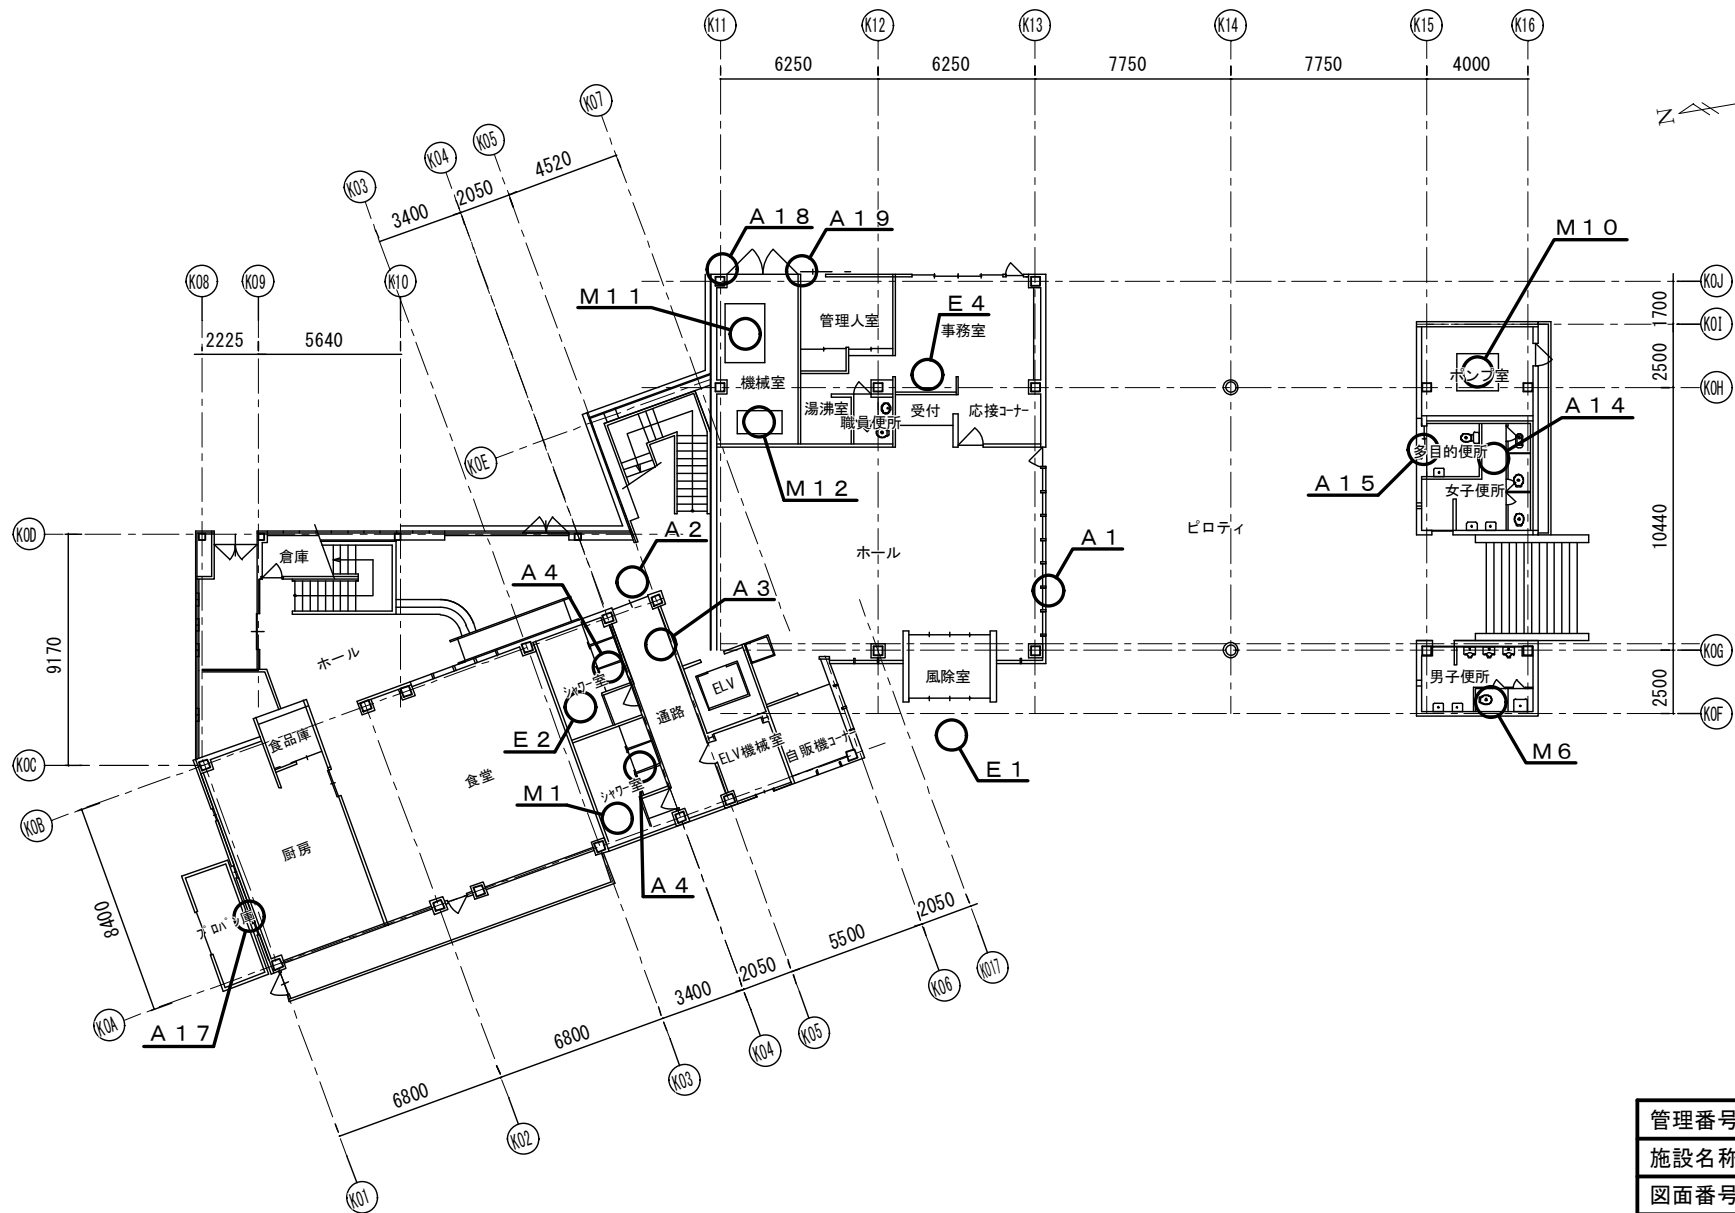

管理番号	292-1
施設名称	犬島自然の家
図面番号	3/10
縮尺	1:200
図面名	宿泊棟平面図

管理番号	292-1
施設名称	犬島自然の家
図面番号	4/10
縮 尺	1:200
図 面 名	宿泊棟屋根伏図

管理番号	292-1
施設名称	犬島自然の家
図面番号	5/10
縮尺	1:300
図面名	交流・管理棟1階平面図

管理番号	292-1
施設名称	犬島自然の家
図面番号	6/10
縮尺	1:300
図面名	交流・管理棟2階平面図

管理番号	292-1
施設名称	犬島自然の家
図面番号	7/10
縮 尺	1:300
図 面 名	交流・管理棟屋根伏図

管理番号	292-1
施設名称	犬島自然の家
図面番号	8/10
縮 尺	1:200
図 面 名	天体観測施設1階平面図

管理番号	292-1
施設名称	犬島自然の家
図面番号	9/10
縮尺	1:200
図面名	天体観測施設2階平面図

管理番号	292-1
施設名称	犬島自然の家
図面番号	10/10
縮尺	1:200
図面名	天体観測施設屋根伏図