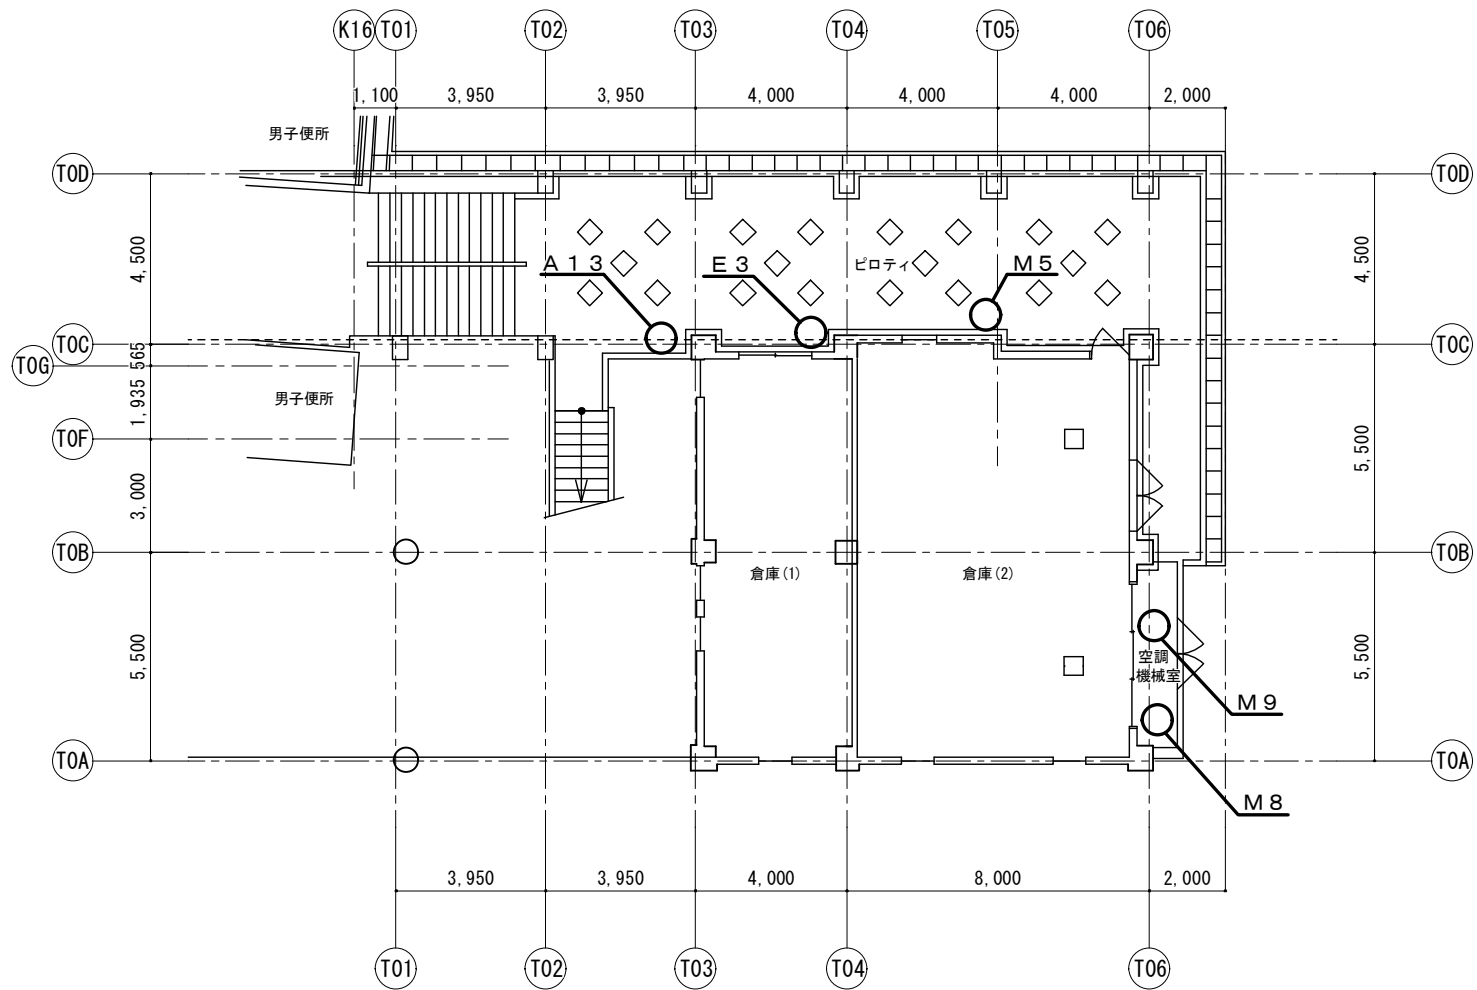

管理番号	292-1
施設名称	犬島自然の家
図面番号	3/10
縮尺	1:200
図面名	宿泊棟平面図

管理番号	292-1
施設名称	犬島自然の家
図面番号	4/10
縮 尺	1:200
図 面 名	宿泊棟屋根伏図

管理番号	292-1
施設名称	犬島自然の家
図面番号	5/10
縮尺	1:300
図面名	交流・管理棟1階平面図

管理番号	292-1
施設名称	犬島自然の家
図面番号	6/10
縮尺	1:300
図面名	交流・管理棟2階平面図

管理番号	292-1
施設名称	犬島自然の家
図面番号	7/10
縮 尺	1:300
図 面 名	交流・管理棟屋根伏図

管理番号	292-1
施設名称	犬島自然の家
図面番号	8/10
縮 尺	1:200
図 面 名	天体観測施設1階平面図

管理番号	292-1
施設名称	犬島自然の家
図面番号	9/10
縮尺	1:200
図面名	天体観測施設2階平面図

管理番号	292-1
施設名称	犬島自然の家
図面番号	10/10
縮尺	1:200
図面名	天体観測施設屋根伏図