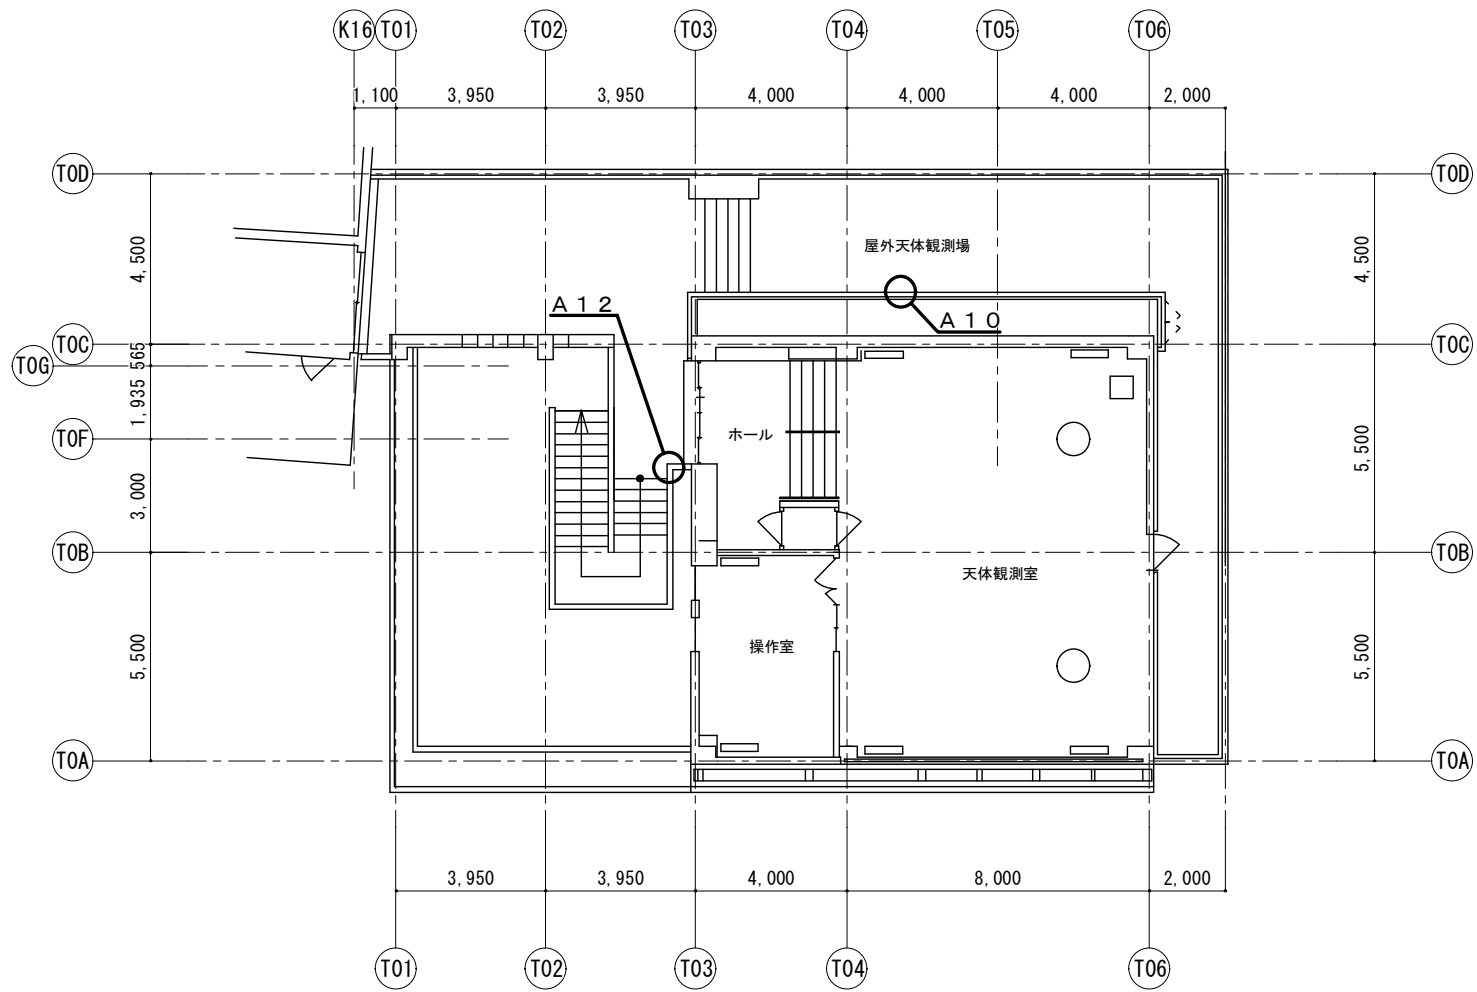

管理番号	292-1
施設名称	犬島自然の家
図面番号	3/10
縮尺	1:200
図面名	宿泊棟平面図

管理番号	292-1
施設名称	犬島自然の家
図面番号	4/10
縮 尺	1:200
図 面 名	宿泊棟屋根伏図

管理番号	292-1
施設名称	犬島自然の家
図面番号	5/10
縮尺	1:300
図面名	交流・管理棟1階平面図

管理番号	292-1
施設名称	犬島自然の家
図面番号	6/10
縮尺	1:300
図面名	交流・管理棟2階平面図

管理番号	292-1
施設名称	犬島自然の家
図面番号	7/10
縮 尺	1:300
図 面 名	交流・管理棟屋根伏図

管理番号	292-1
施設名称	犬島自然の家
図面番号	8/10
縮 尺	1:200
図 面 名	天体観測施設1階平面図

管理番号	292-1
施設名称	犬島自然の家
図面番号	9/10
縮尺	1:200
図面名	天体観測施設2階平面図

管理番号	292-1
施設名称	犬島自然の家
図面番号	10/10
縮尺	1:200
図面名	天体観測施設屋根伏図