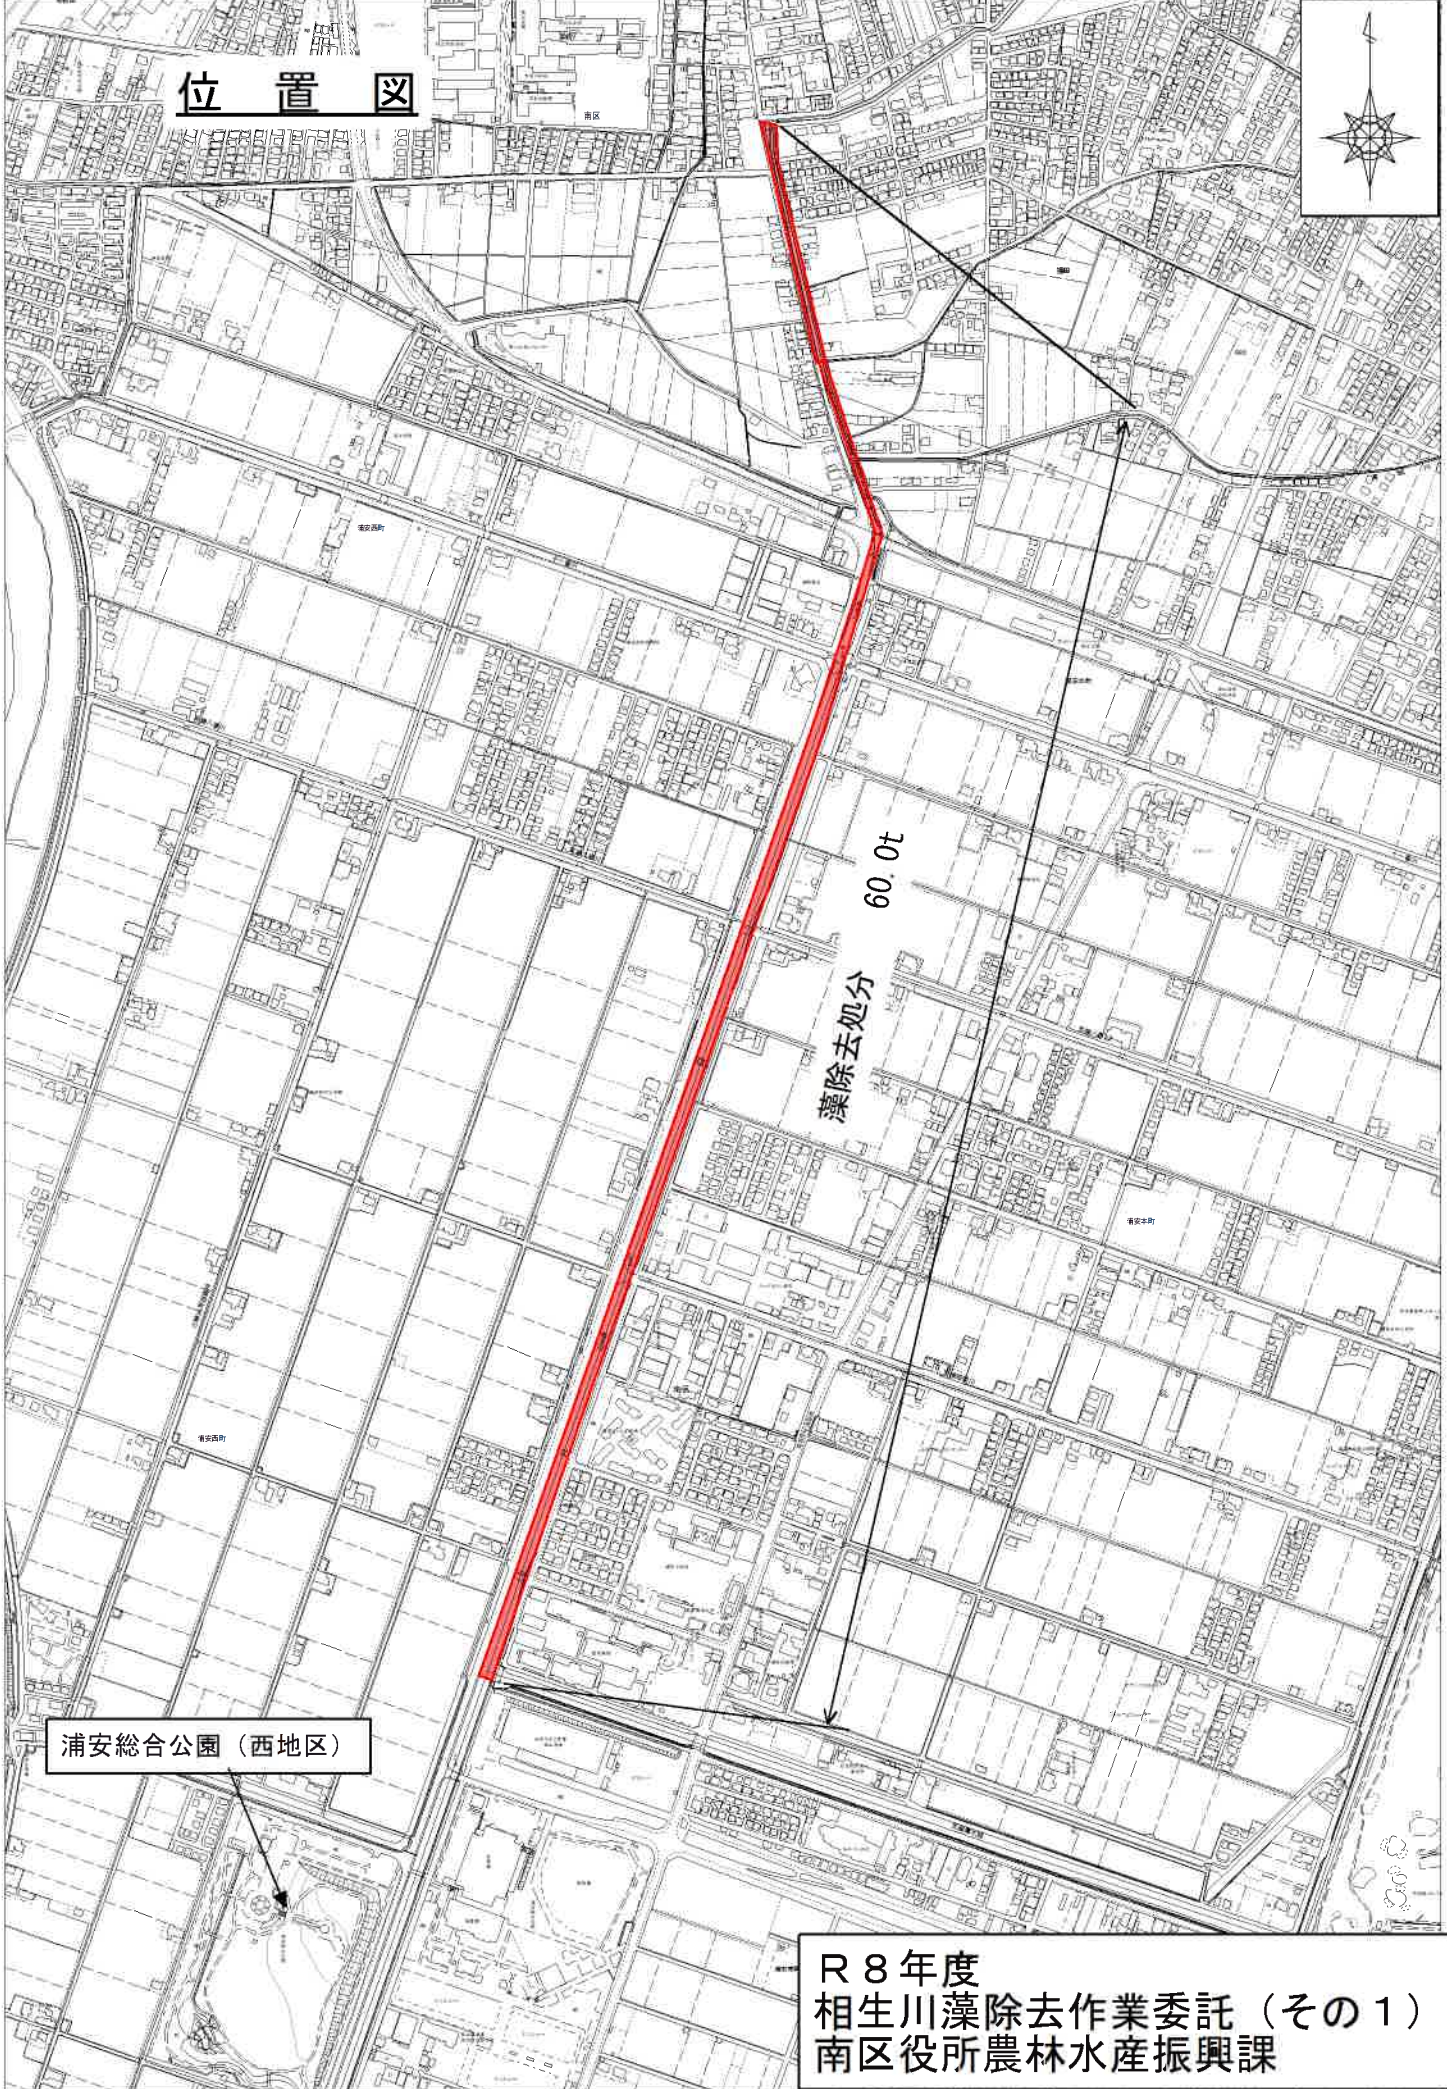

位置図

60.0t
藻除去処分

浦安総合公園（西地区）

R8年度
相生川藻除去作業委託（その1）
南区役所農林水産振興課