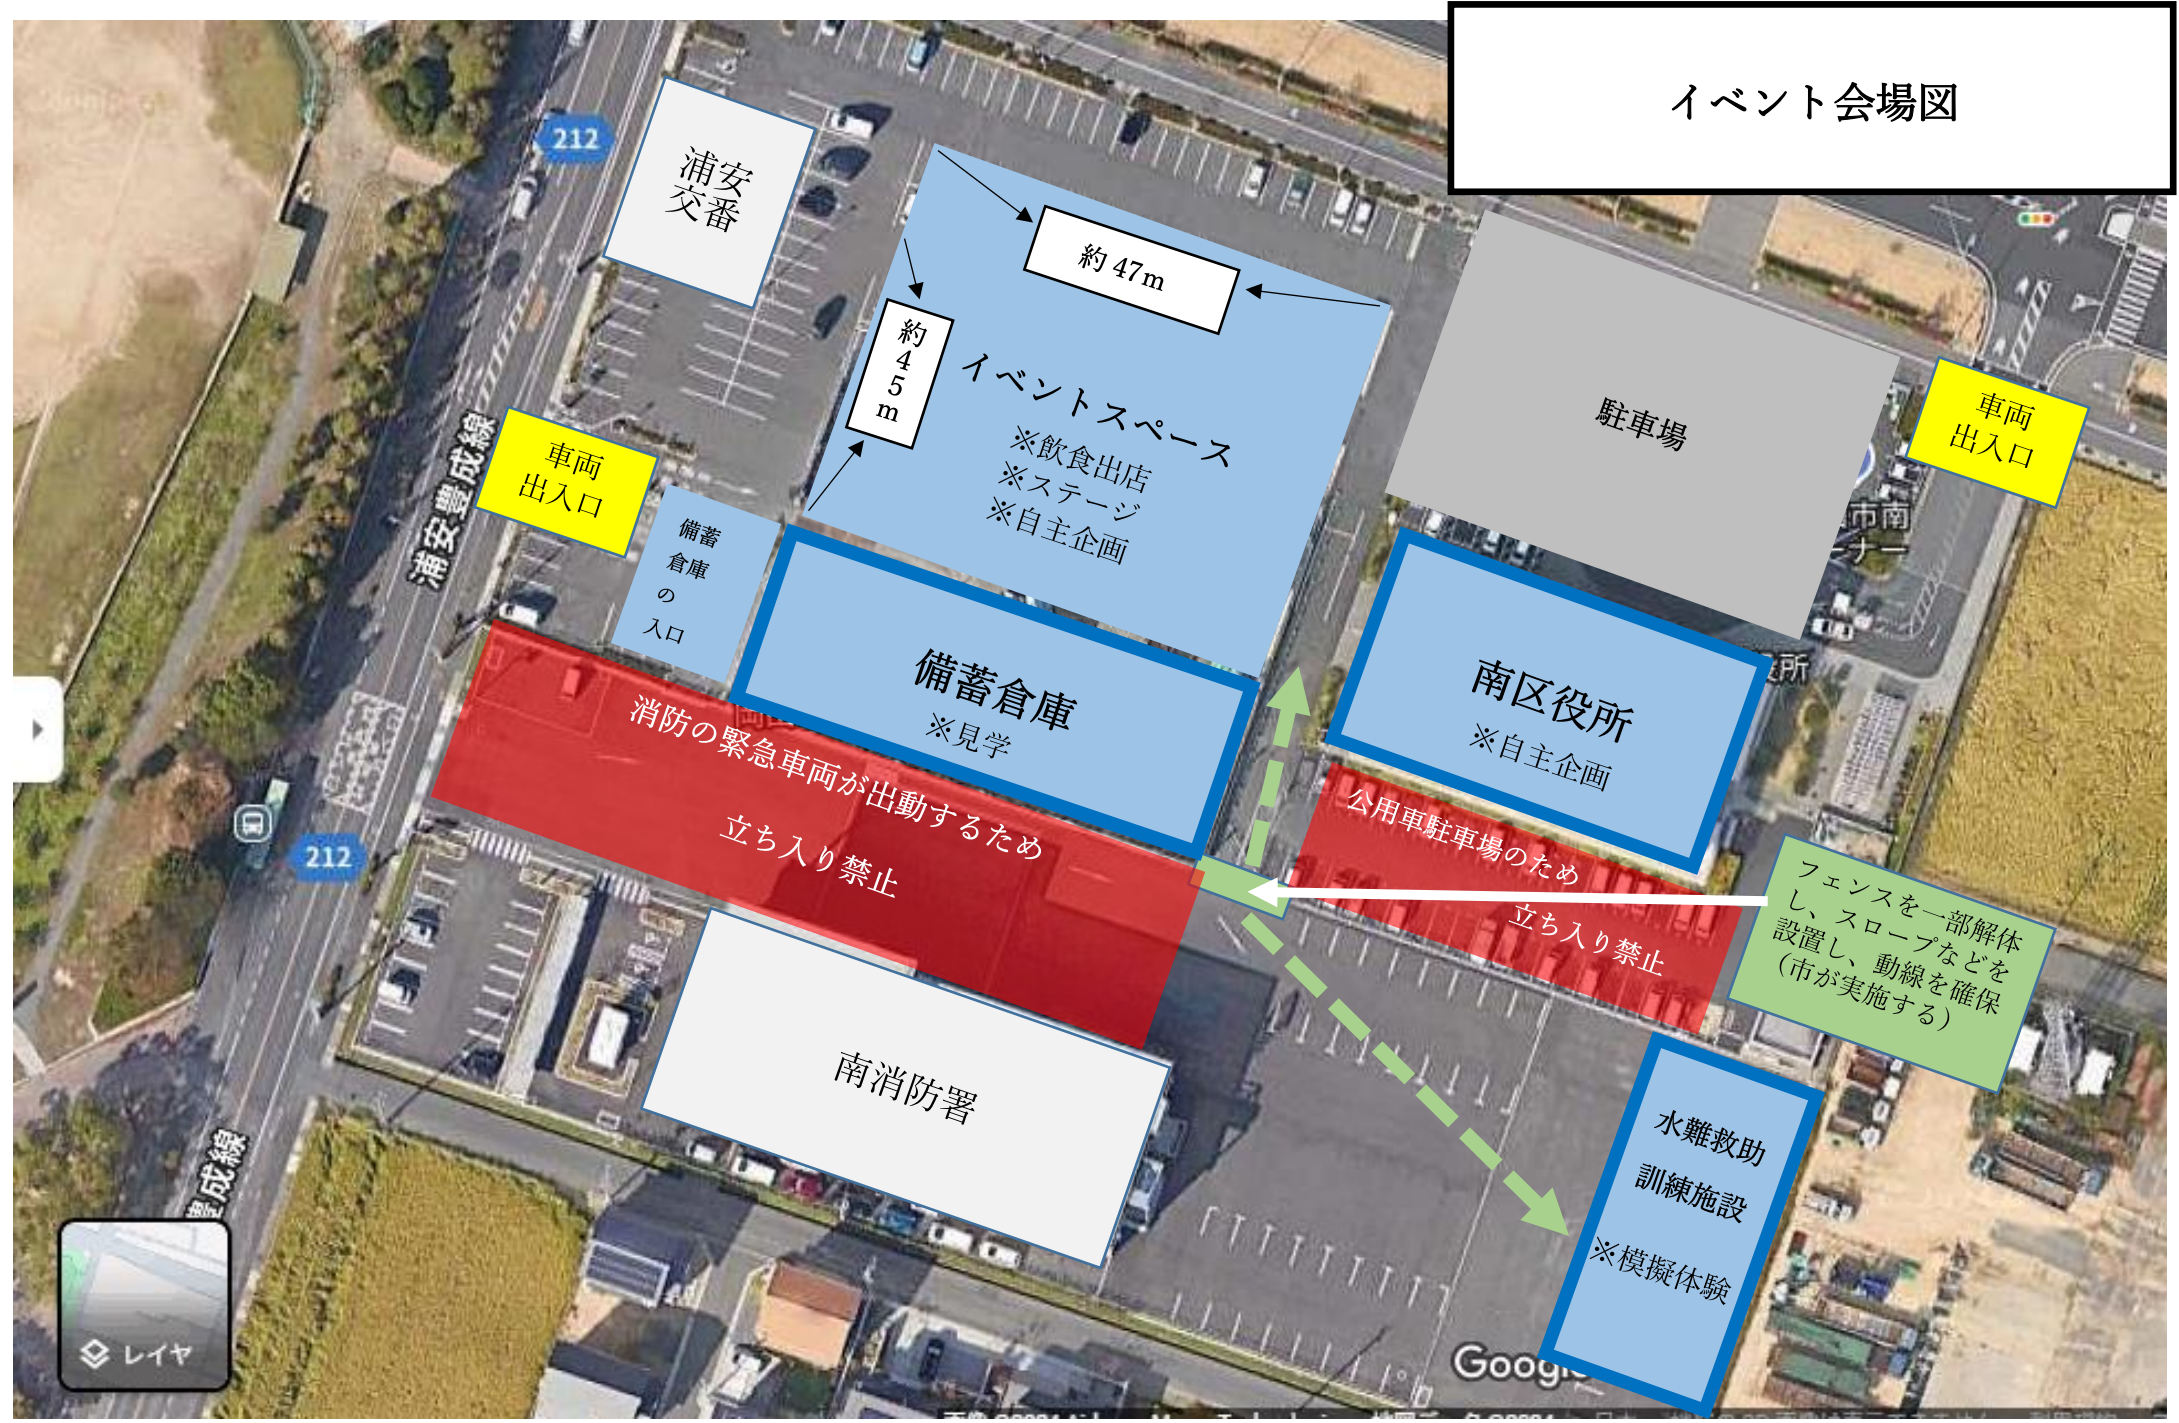

# イベント会場図

【臨時駐車場の位置図】 場所:南区役所北西のグラウンド(交差点の角)

【臨時駐輪場の位置図】 場所:南区役所駐車場北側の空地

※臨時駐車場・臨時駐輪場は赤枠内を想定