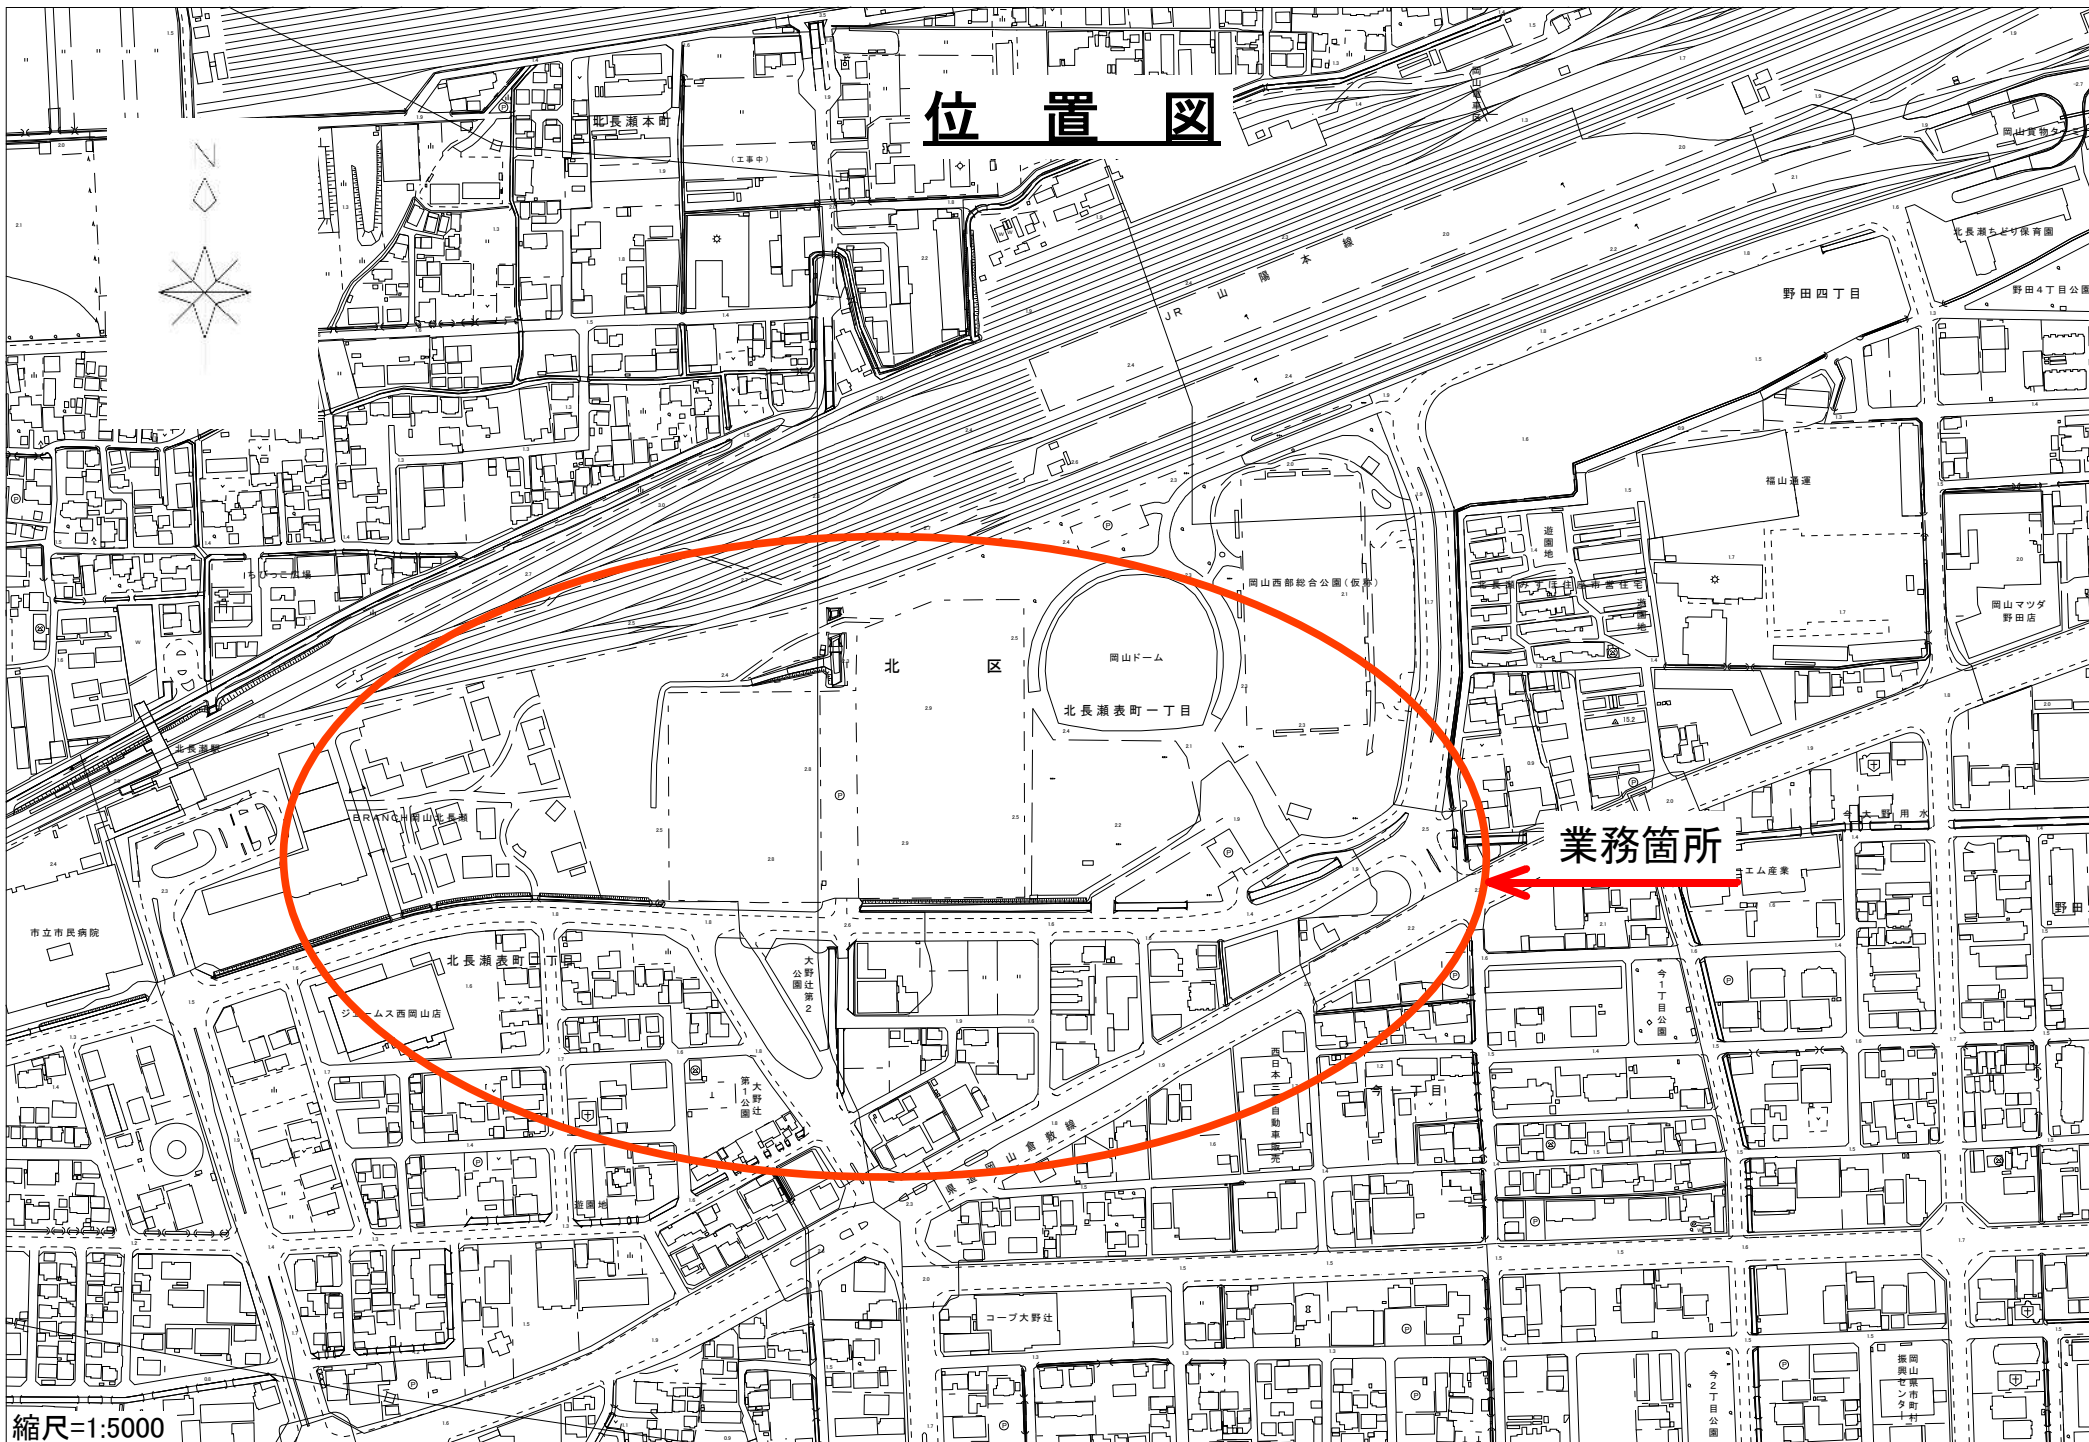

位置図

業務箇所

縮尺=1:5000