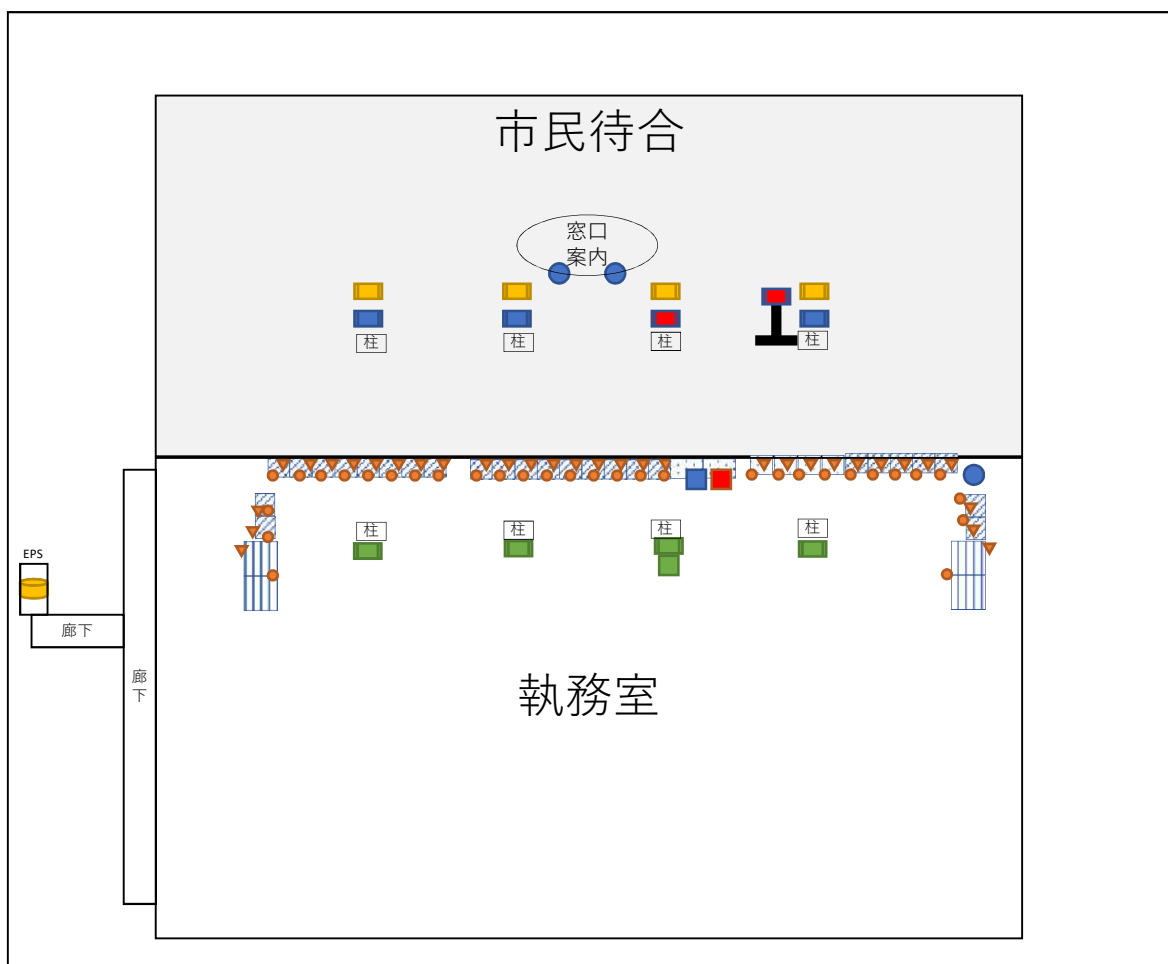

## 新庁舎2階

- 受付用表示モニター (55インチ)
- 交付番号用表示モニター (55インチ)
- 広告モニター (55インチ)
- バックヤードモニター(43インチ)
- 複数業務用発券機
- ▼ 個別呼び出し表示機
- 個別呼び出し機用操作モニター
- 管理用パソコン (交付番号用PC)
- 管理用パソコン (受付表示モニター用PC)
- 管理用パソコン (バックヤード用PC)
- 広告配信用サーバー
- モニタースタンド・モニター

- ▨ 座り席
- ▨ 個室ブース
- ▨ 立ち席

# パスポートサービスコーナー

(凡例)

-  発券機
-  呼び出し表示パネル
-  呼び出し操作機
-  広告付行政情報案内モニター