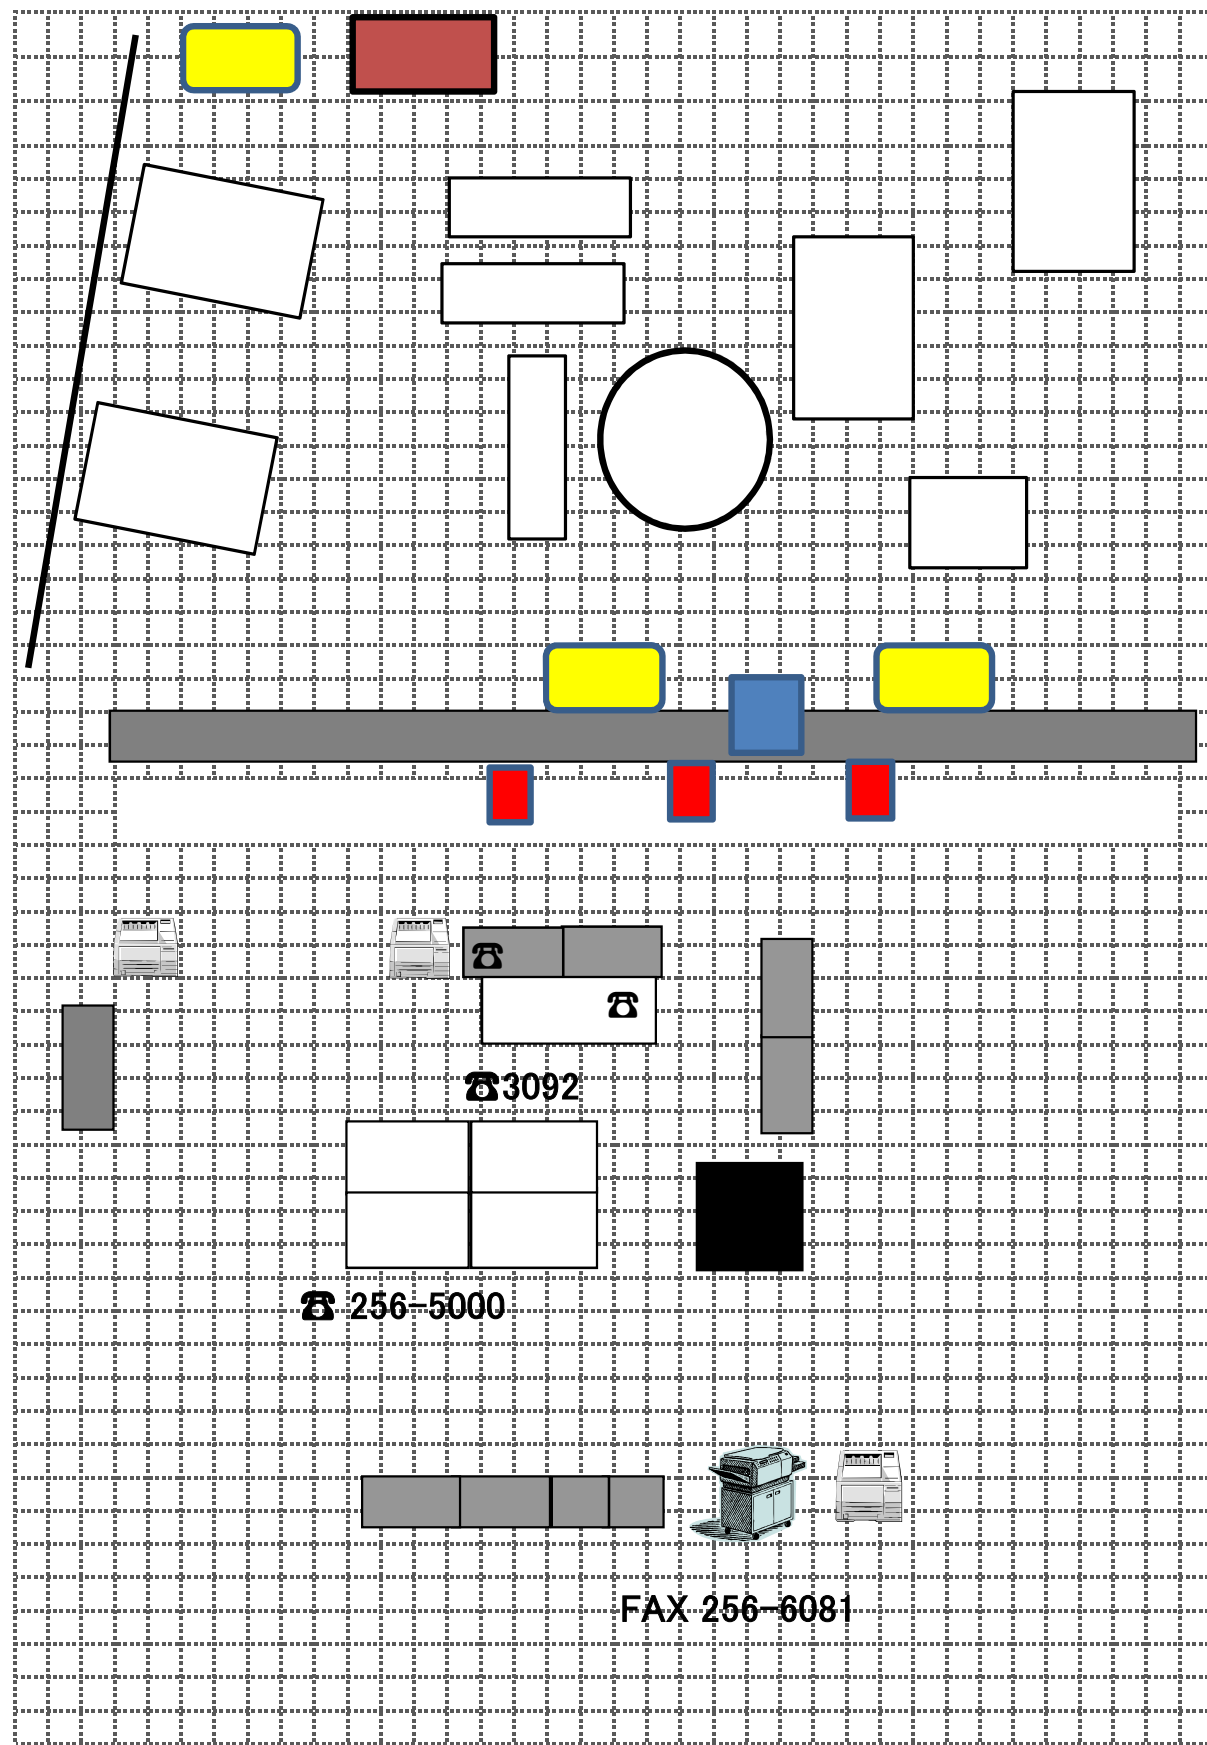

## 新庁舎2階

- 受付用表示モニター (55インチ)
- 交付番号用表示モニター (55インチ)
- 広告モニター (55インチ)
- バックヤードモニター(43インチ)
- 複数業務用発券機
- ▼ 個別呼び出し表示機
- 個別呼び出し機用操作モニター
- 管理用パソコン (交付番号用PC)
- 管理用パソコン (受付表示モニター用PC)
- 管理用パソコン (バックヤード用PC)
- 広告配信用サーバー
- モニタースタンド・モニター

- ▨ 座り席
- ▨ 個室ブース
- ▨ 立ち席

# パスポートサービスコーナー

(凡例)

-  発券機
-  呼び出し表示パネル
-  呼び出し操作機
-  広告付行政情報案内モニター