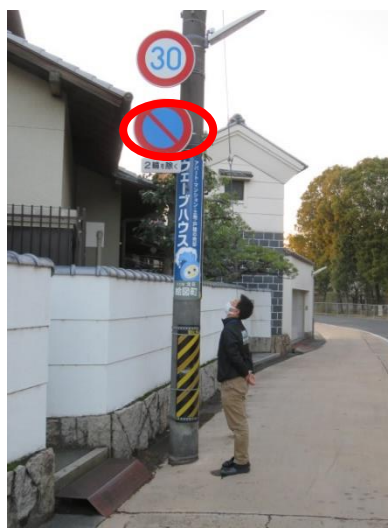

⑧

⑨

総合グラウンド南側 署長規制区域 駐車禁止標識覆面設置計画（その2）

⑩

⑪

⑫

⑬

⑭