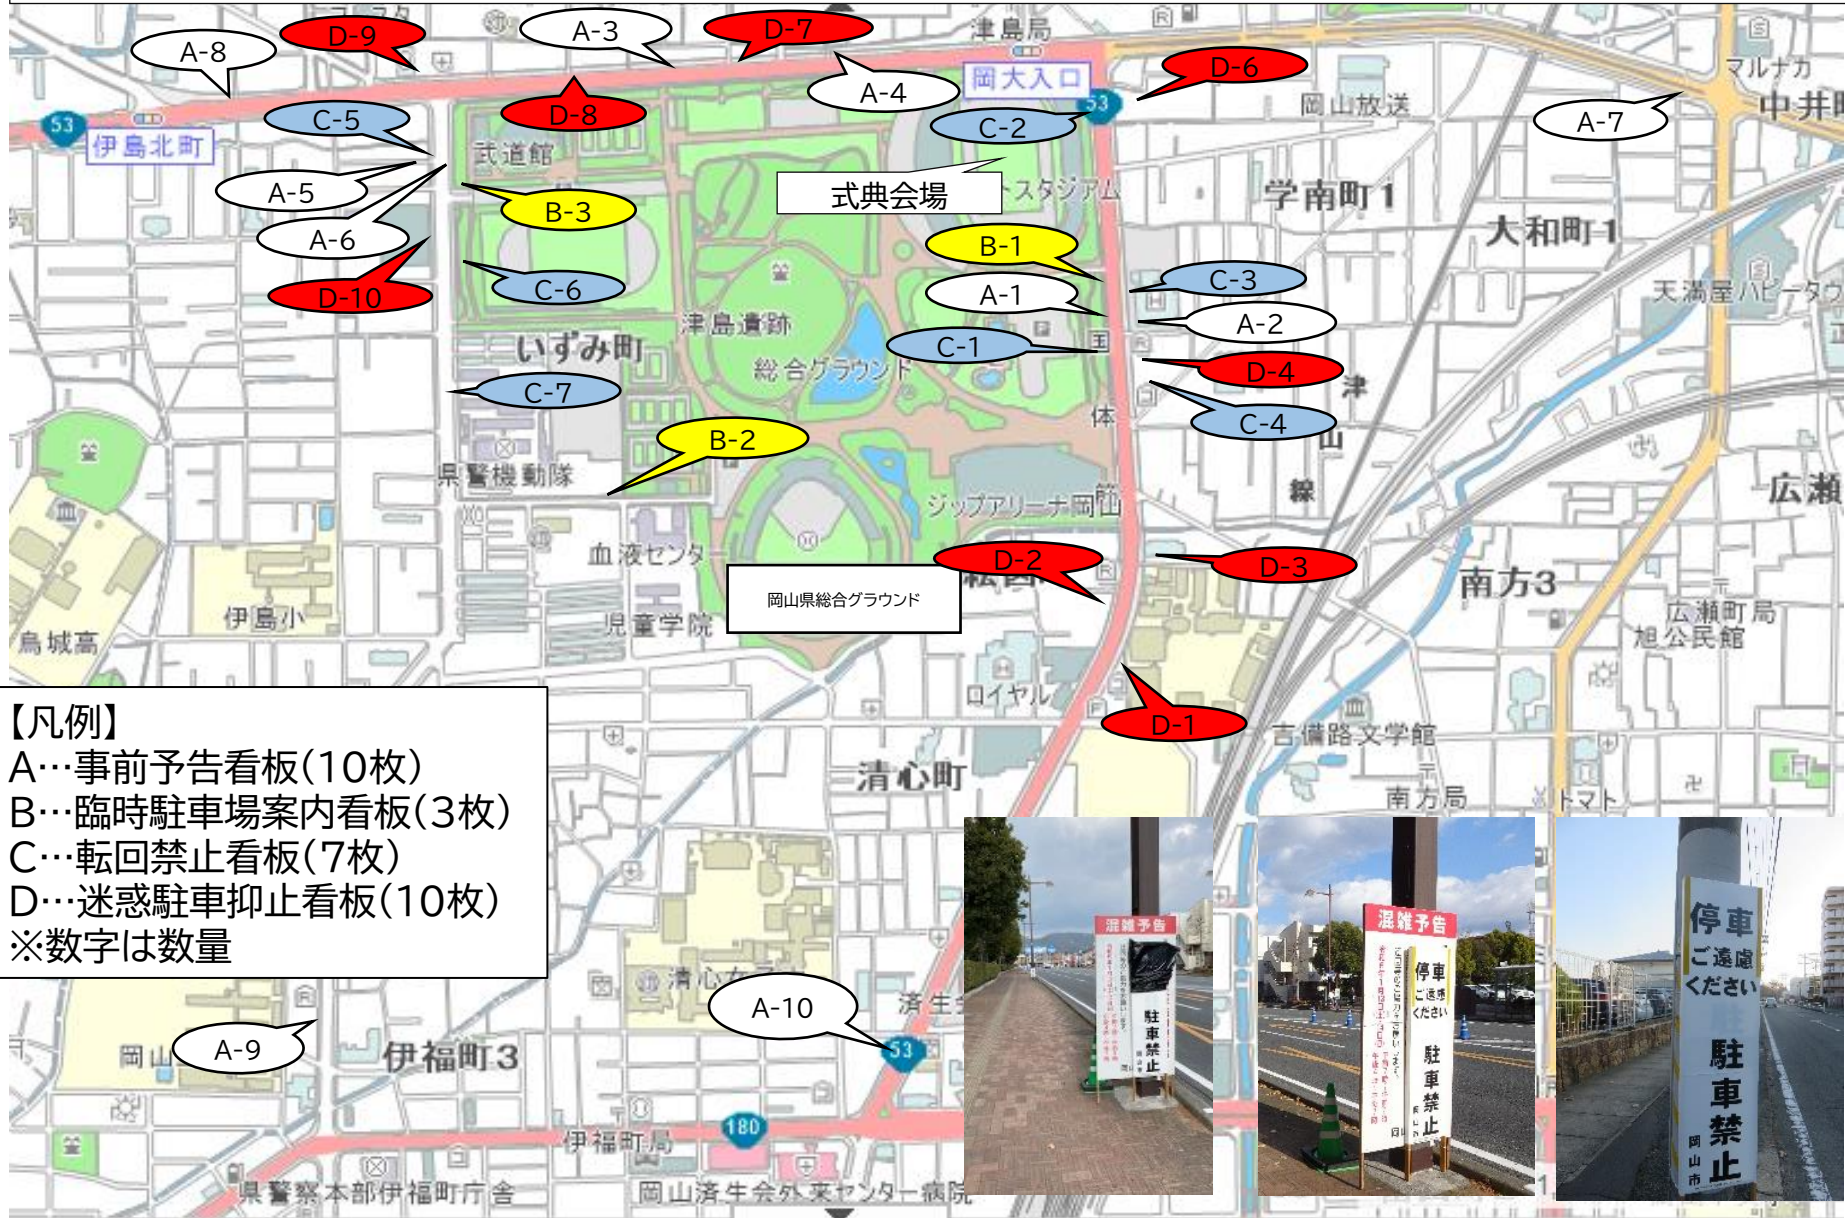

# 令和8年度岡山市二十歳の集い 交通看板等設置図

**【凡例】**  
 A…事前予告看板(10枚)  
 B…臨時駐車場案内看板(3枚)  
 C…転回禁止看板(7枚)  
 D…迷惑駐車抑止看板(10枚)  
 ※数字は数量

【設置看板のイメージ】