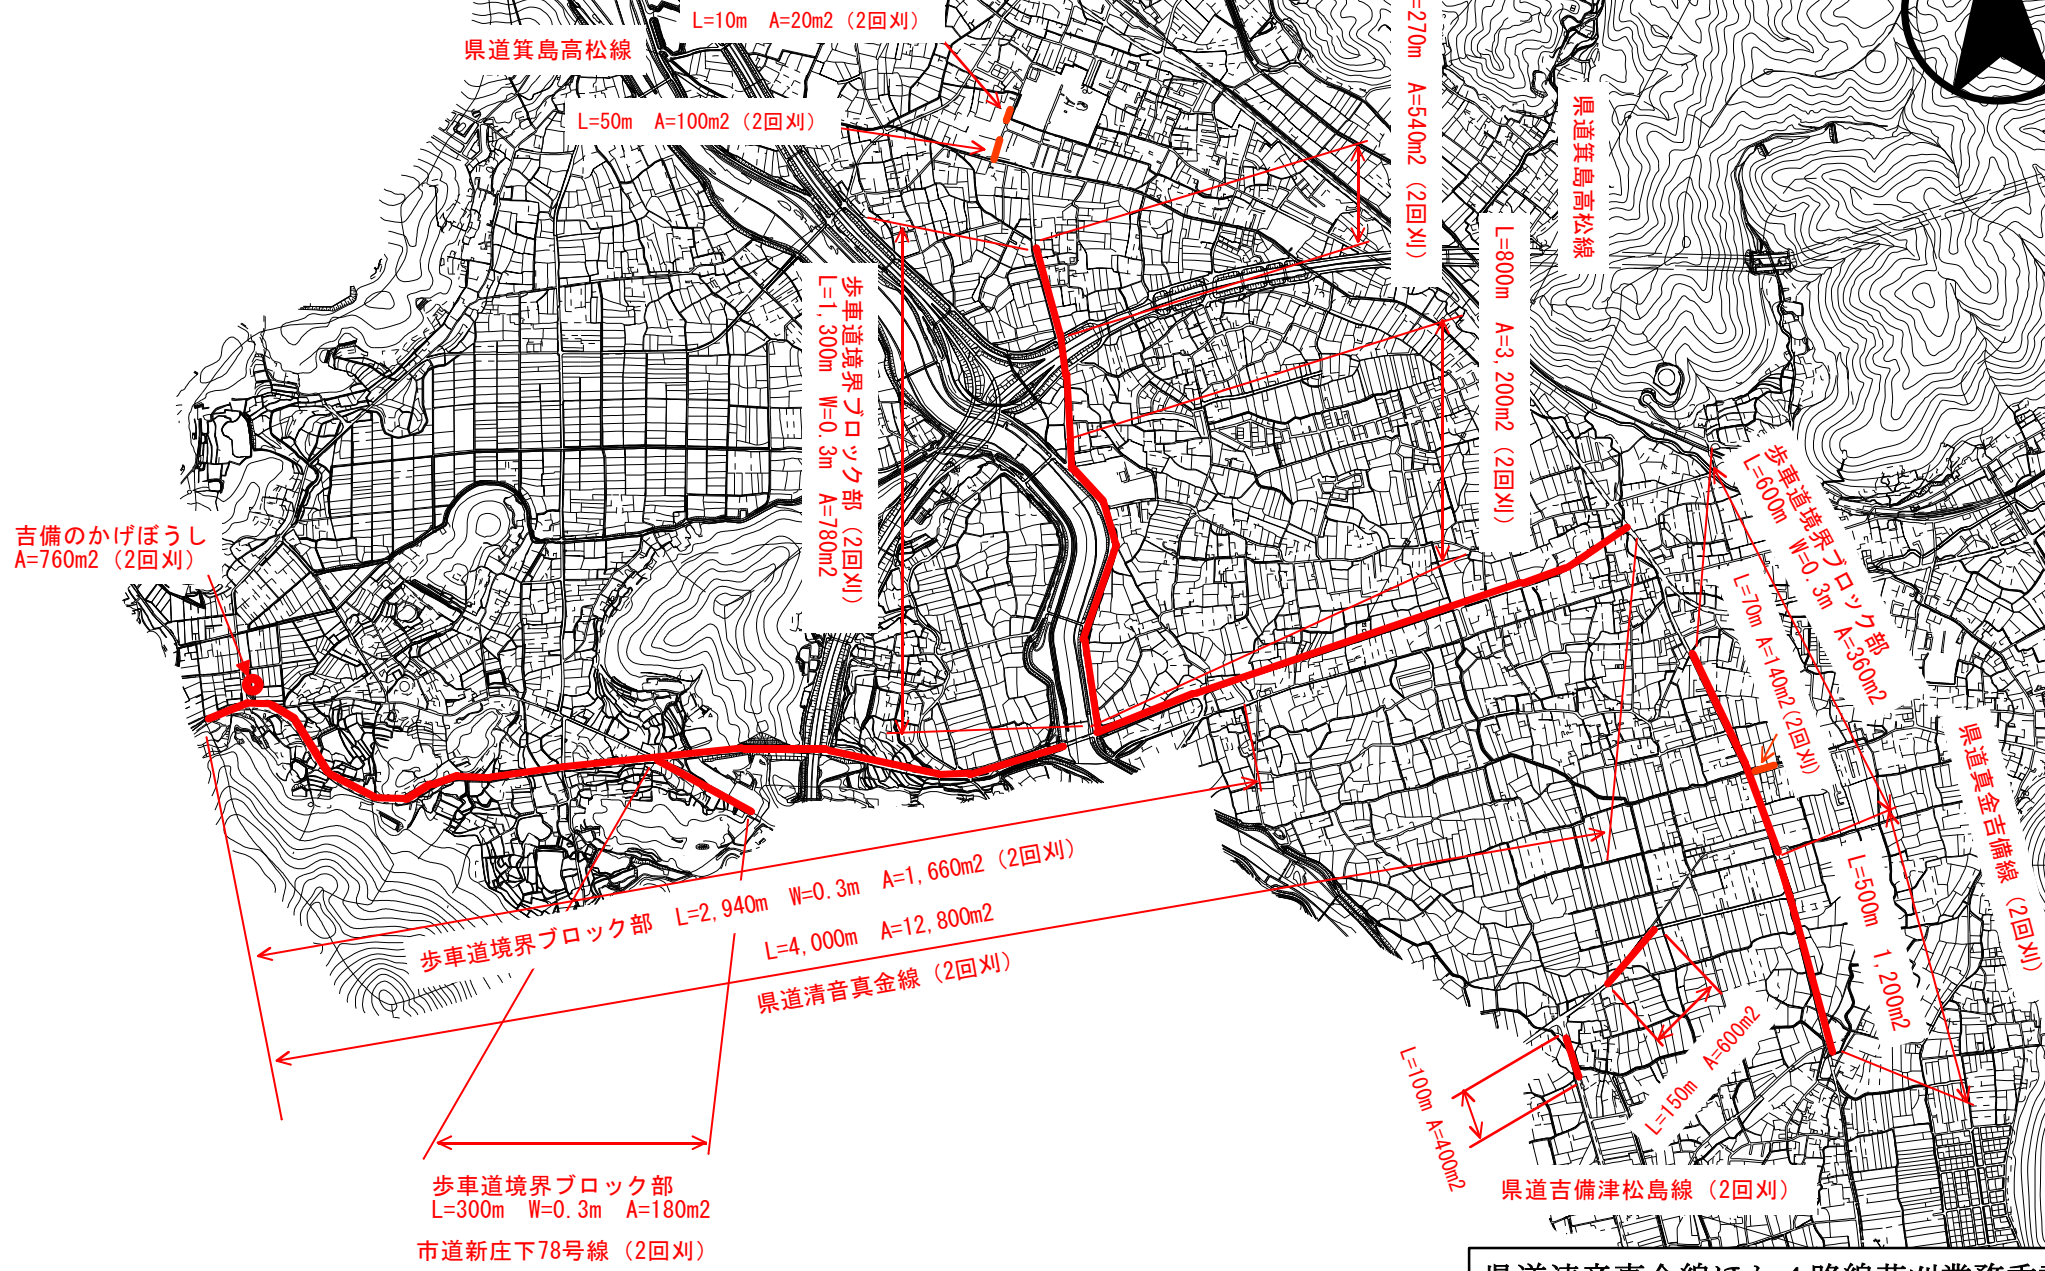

位置図

県道清音真金線ほか4路線草刈業務委託

縮尺=1:20000