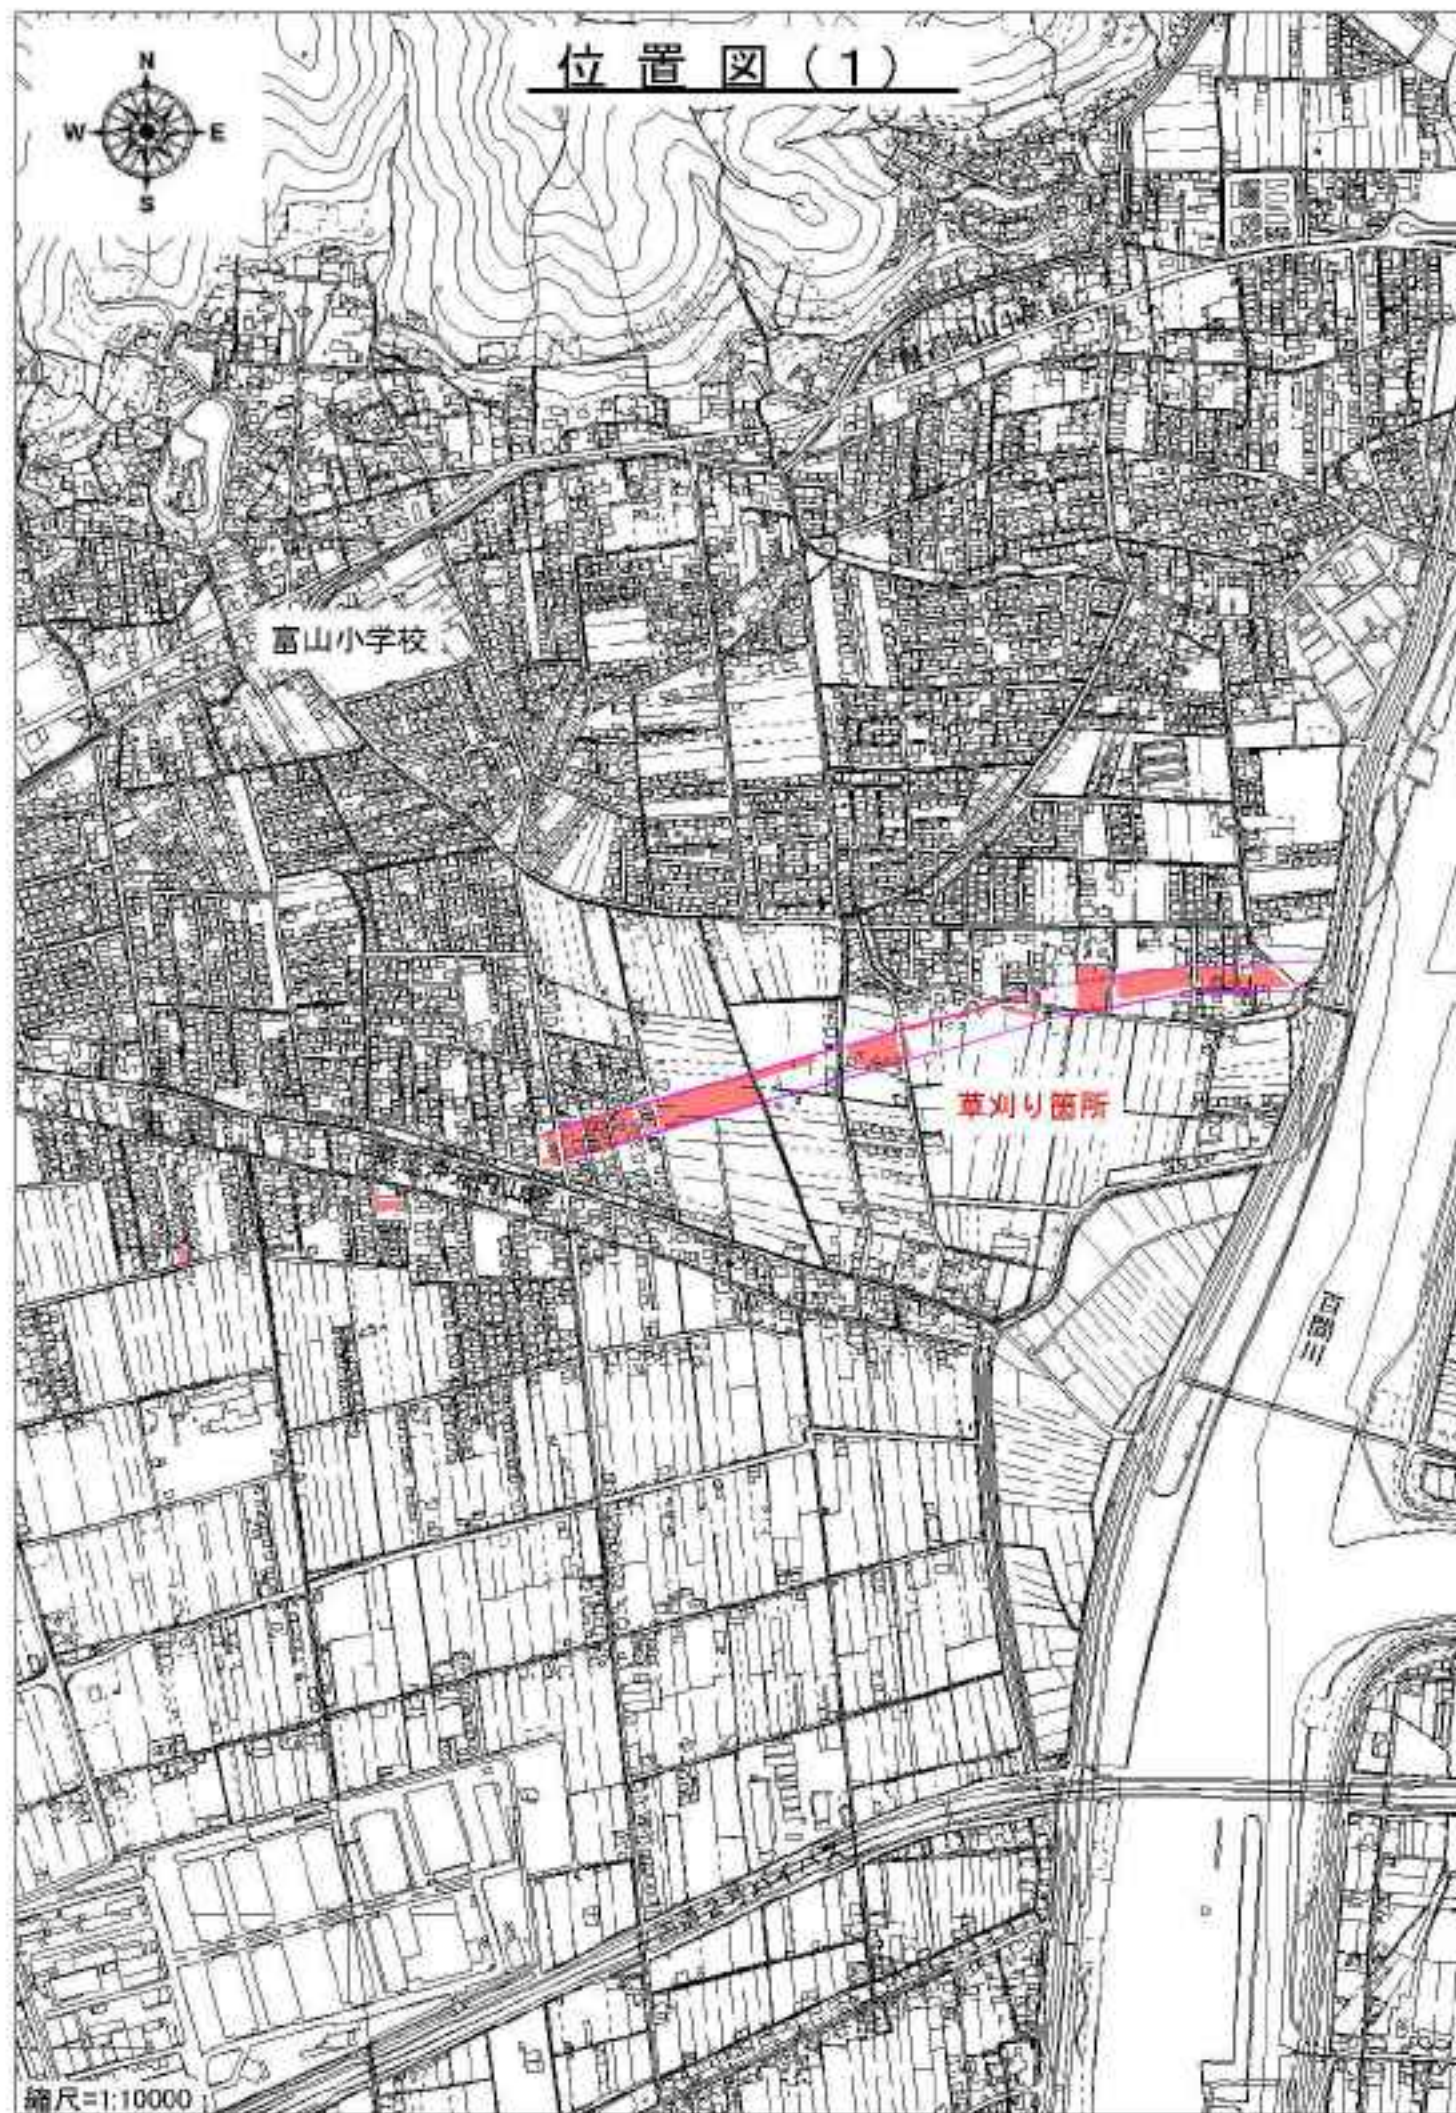

位置図(1)

富山小学校

草刈り箇所

位置図(2)

草刈り箇所

操明小学校

縮尺=1:10000