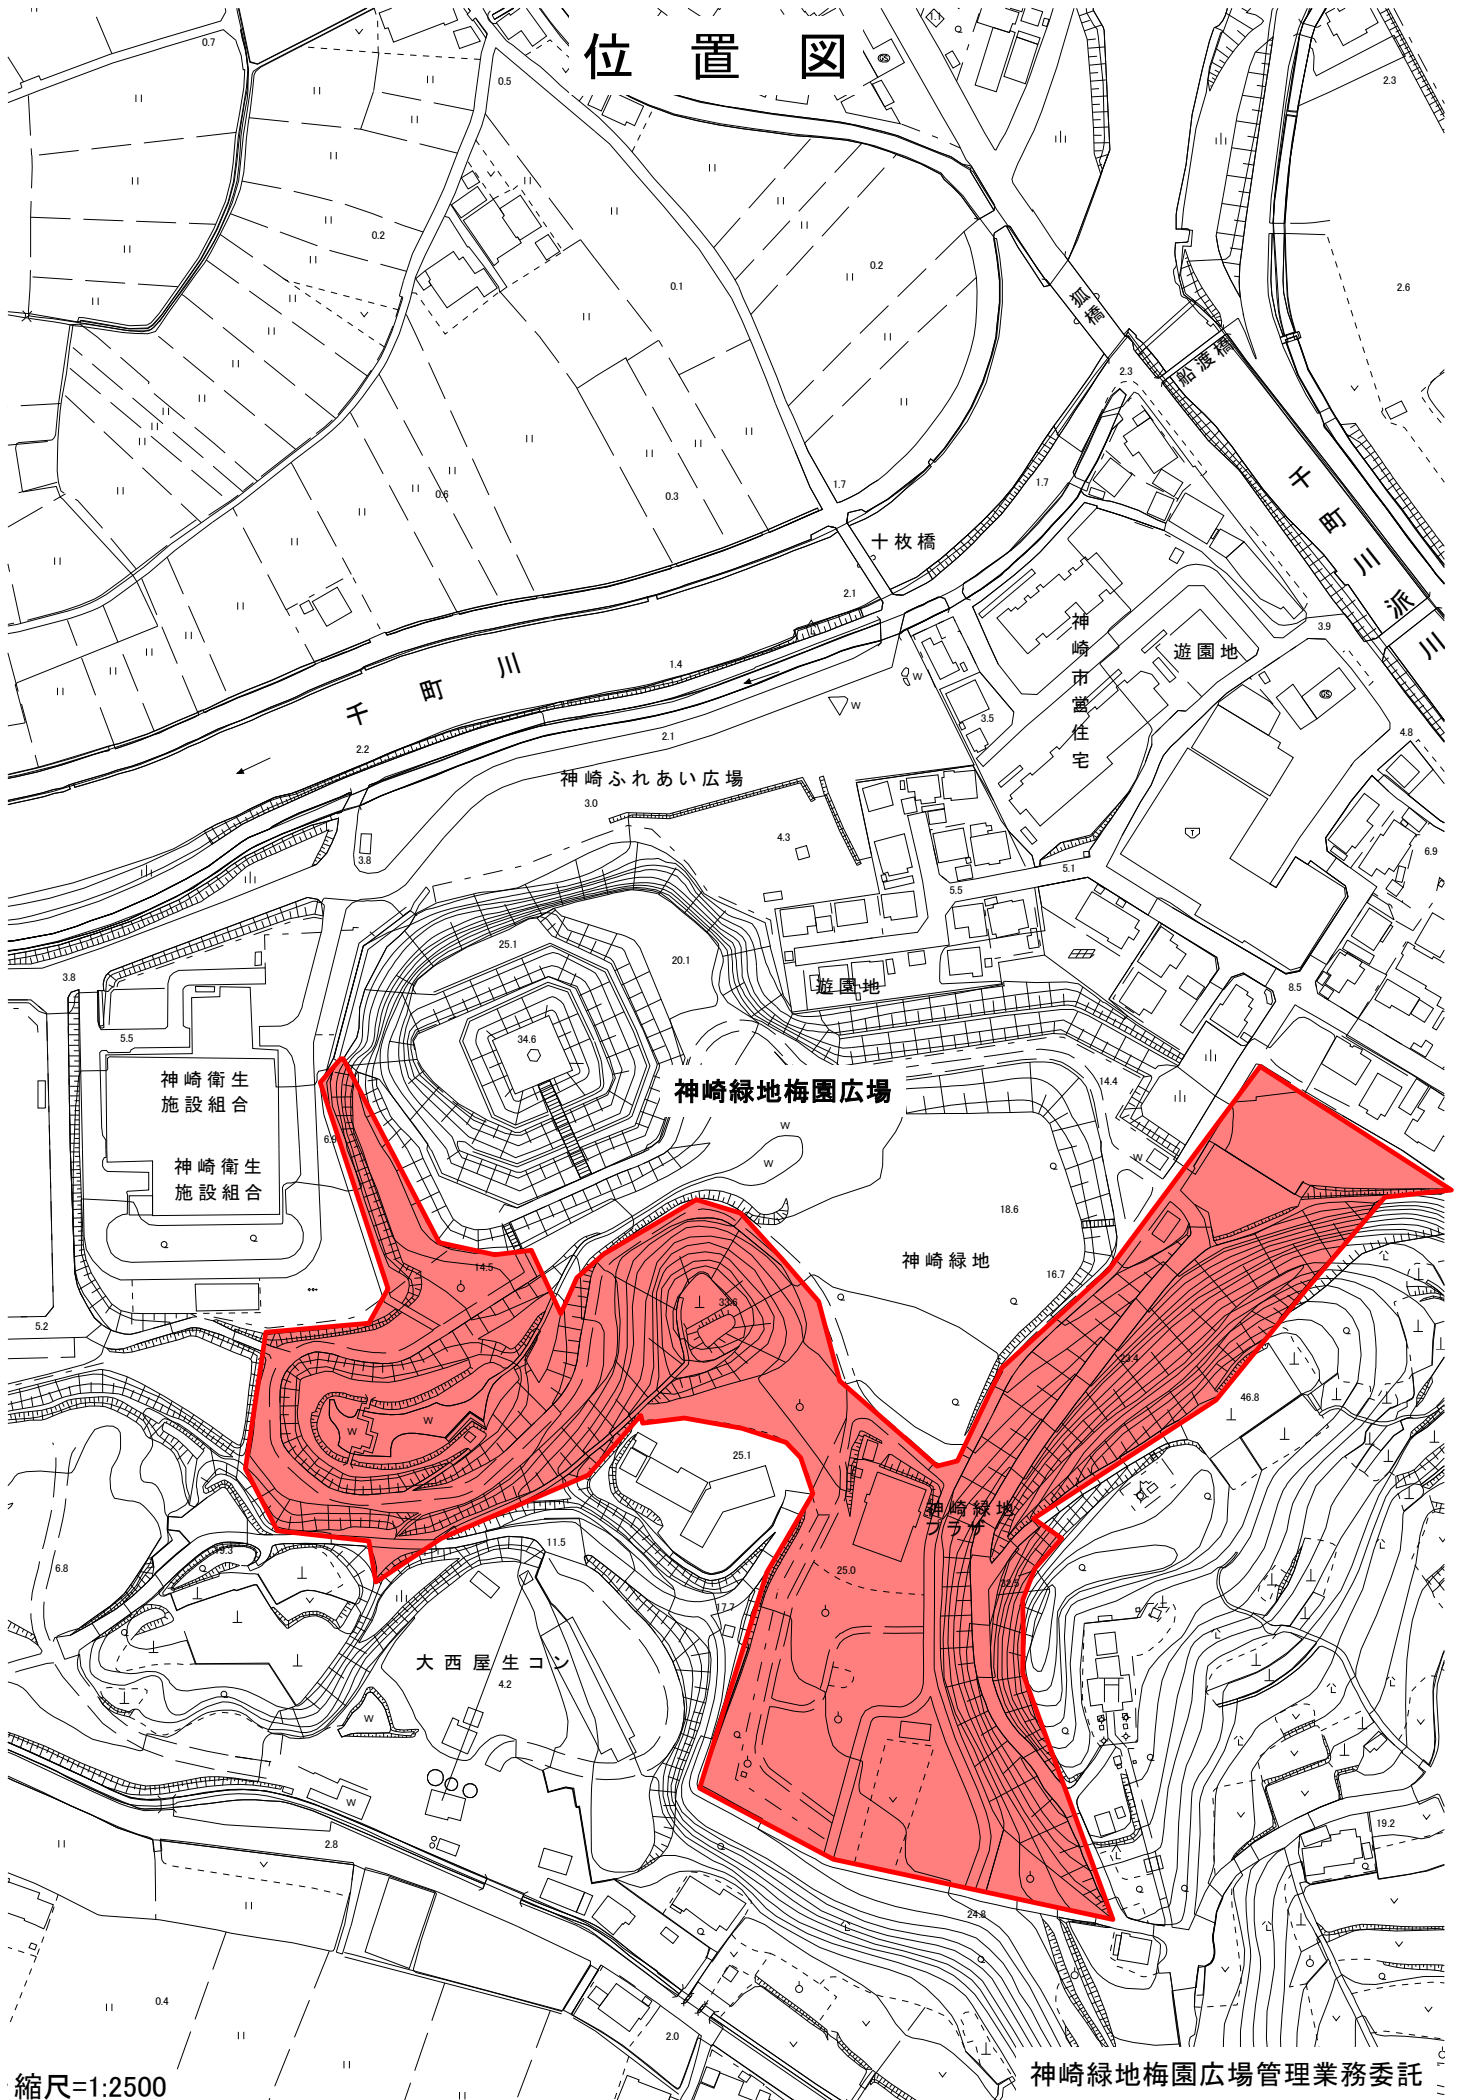

# 位置図

縮尺=1:2500

神崎緑地梅園広場管理業務委託