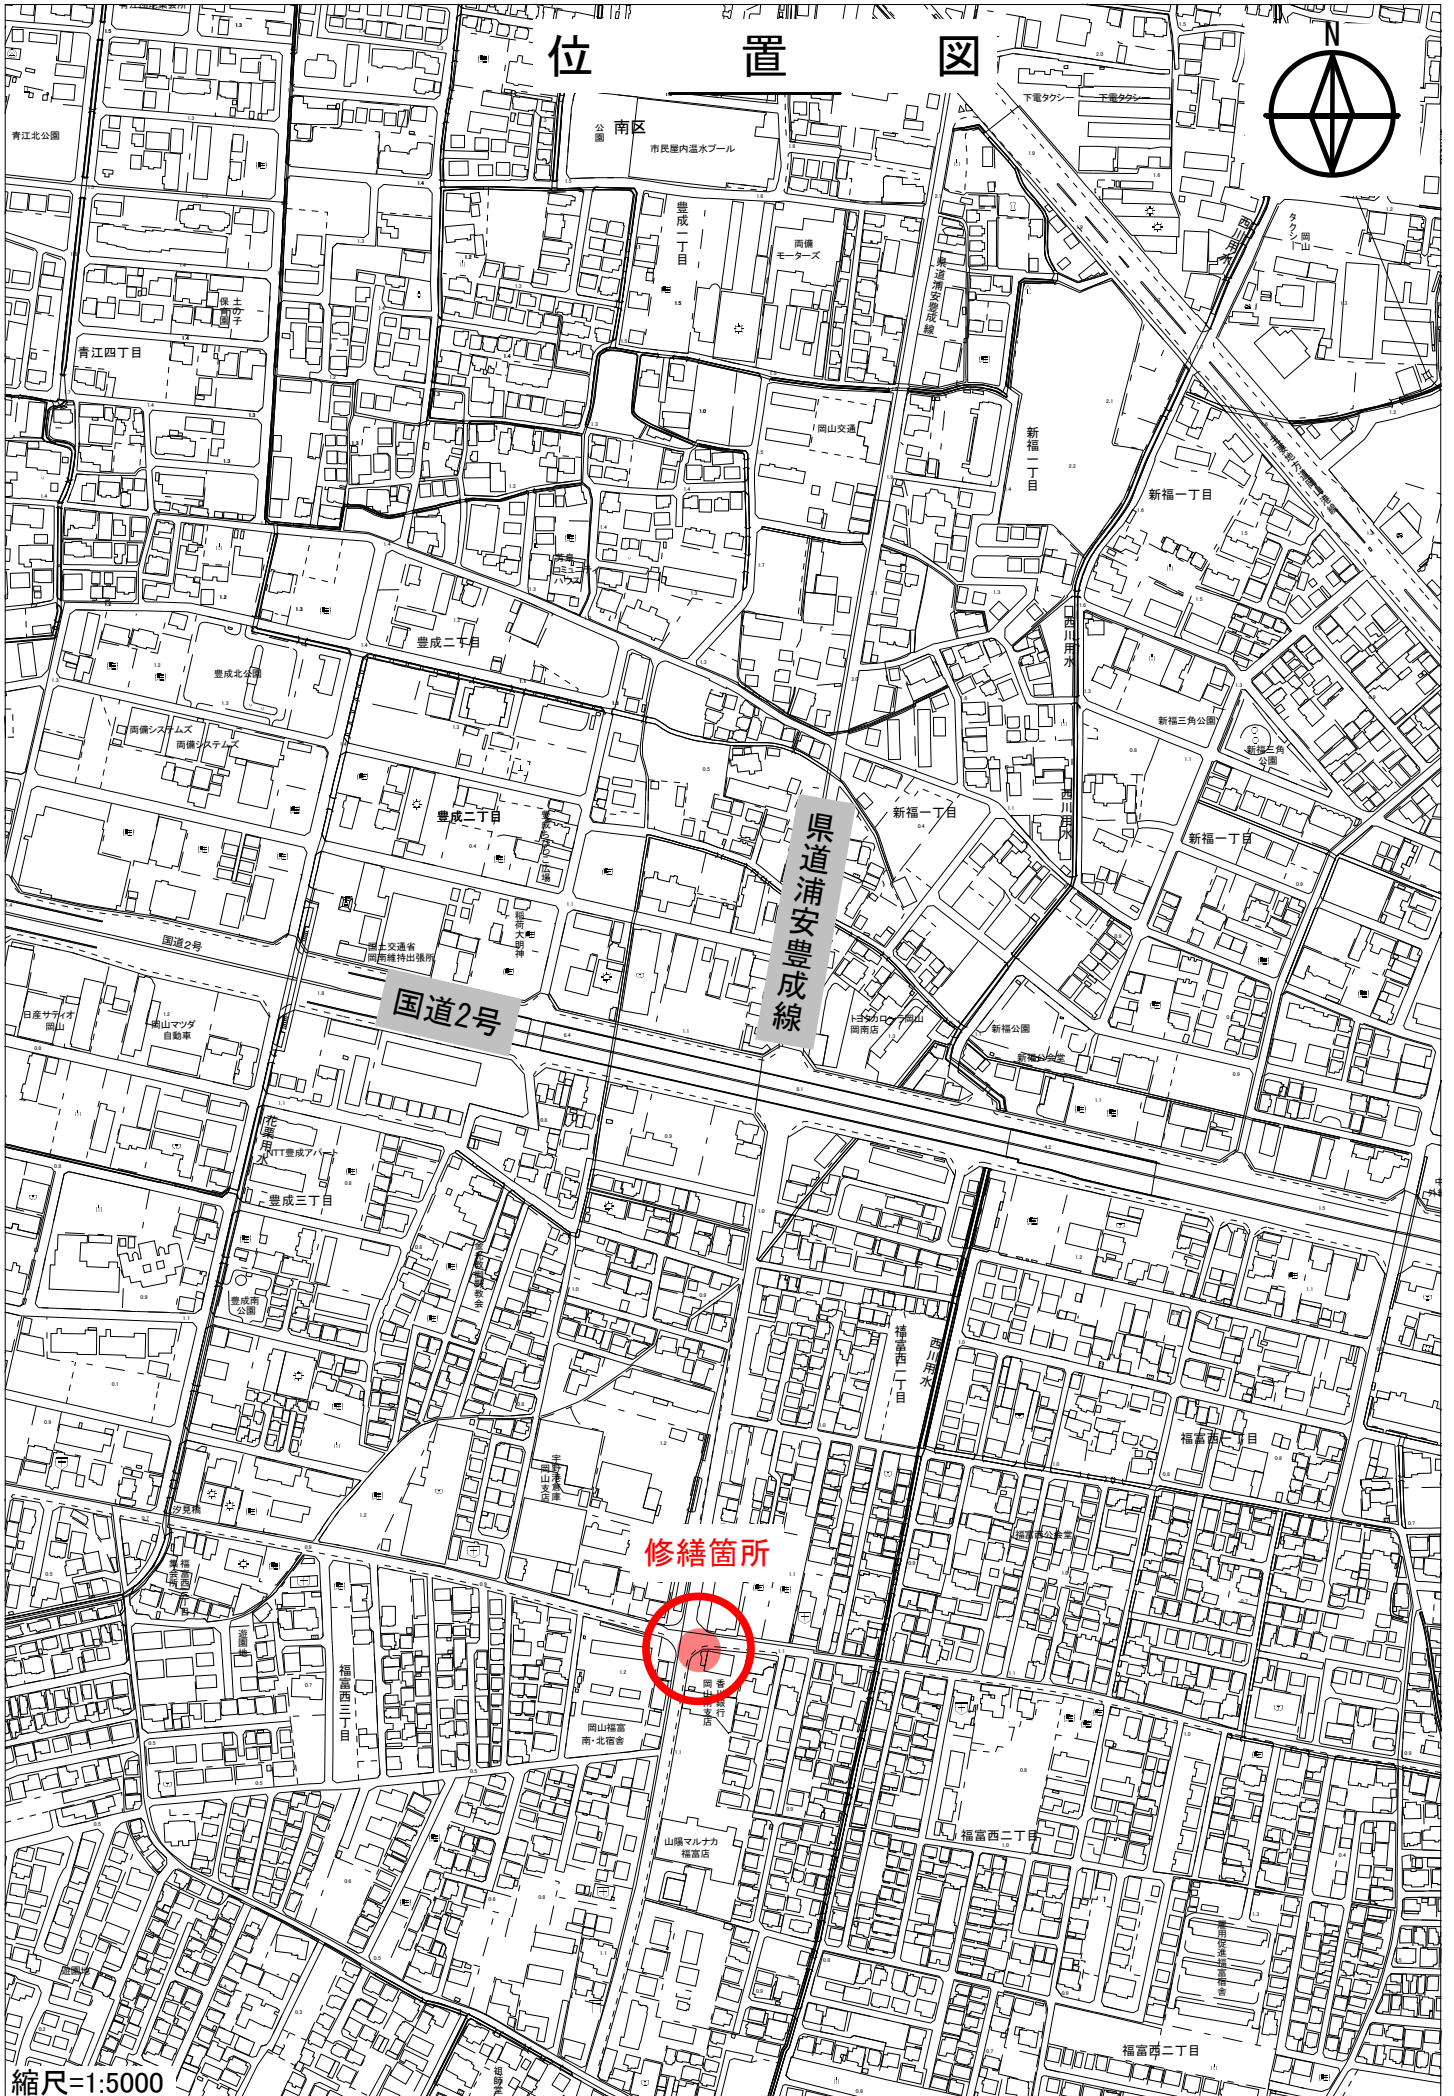

位置図

縮尺=1:5000

平面図

区豊成三丁目

創価学会岡山南文化会館

宇野港倉庫

豊成幹線

南区福富西一丁目

笹ヶ瀬左岸幹線

修繕箇所

ひかさ整形外科

般県道洲崎 米倉線

南区福富西二丁目

香川銀行岡山南支店

山陽マルナカ福富店

般県道安福及森

笹ヶ瀬左岸幹線

南区福富西二丁目

山陽マルナカ福富店

1/1000