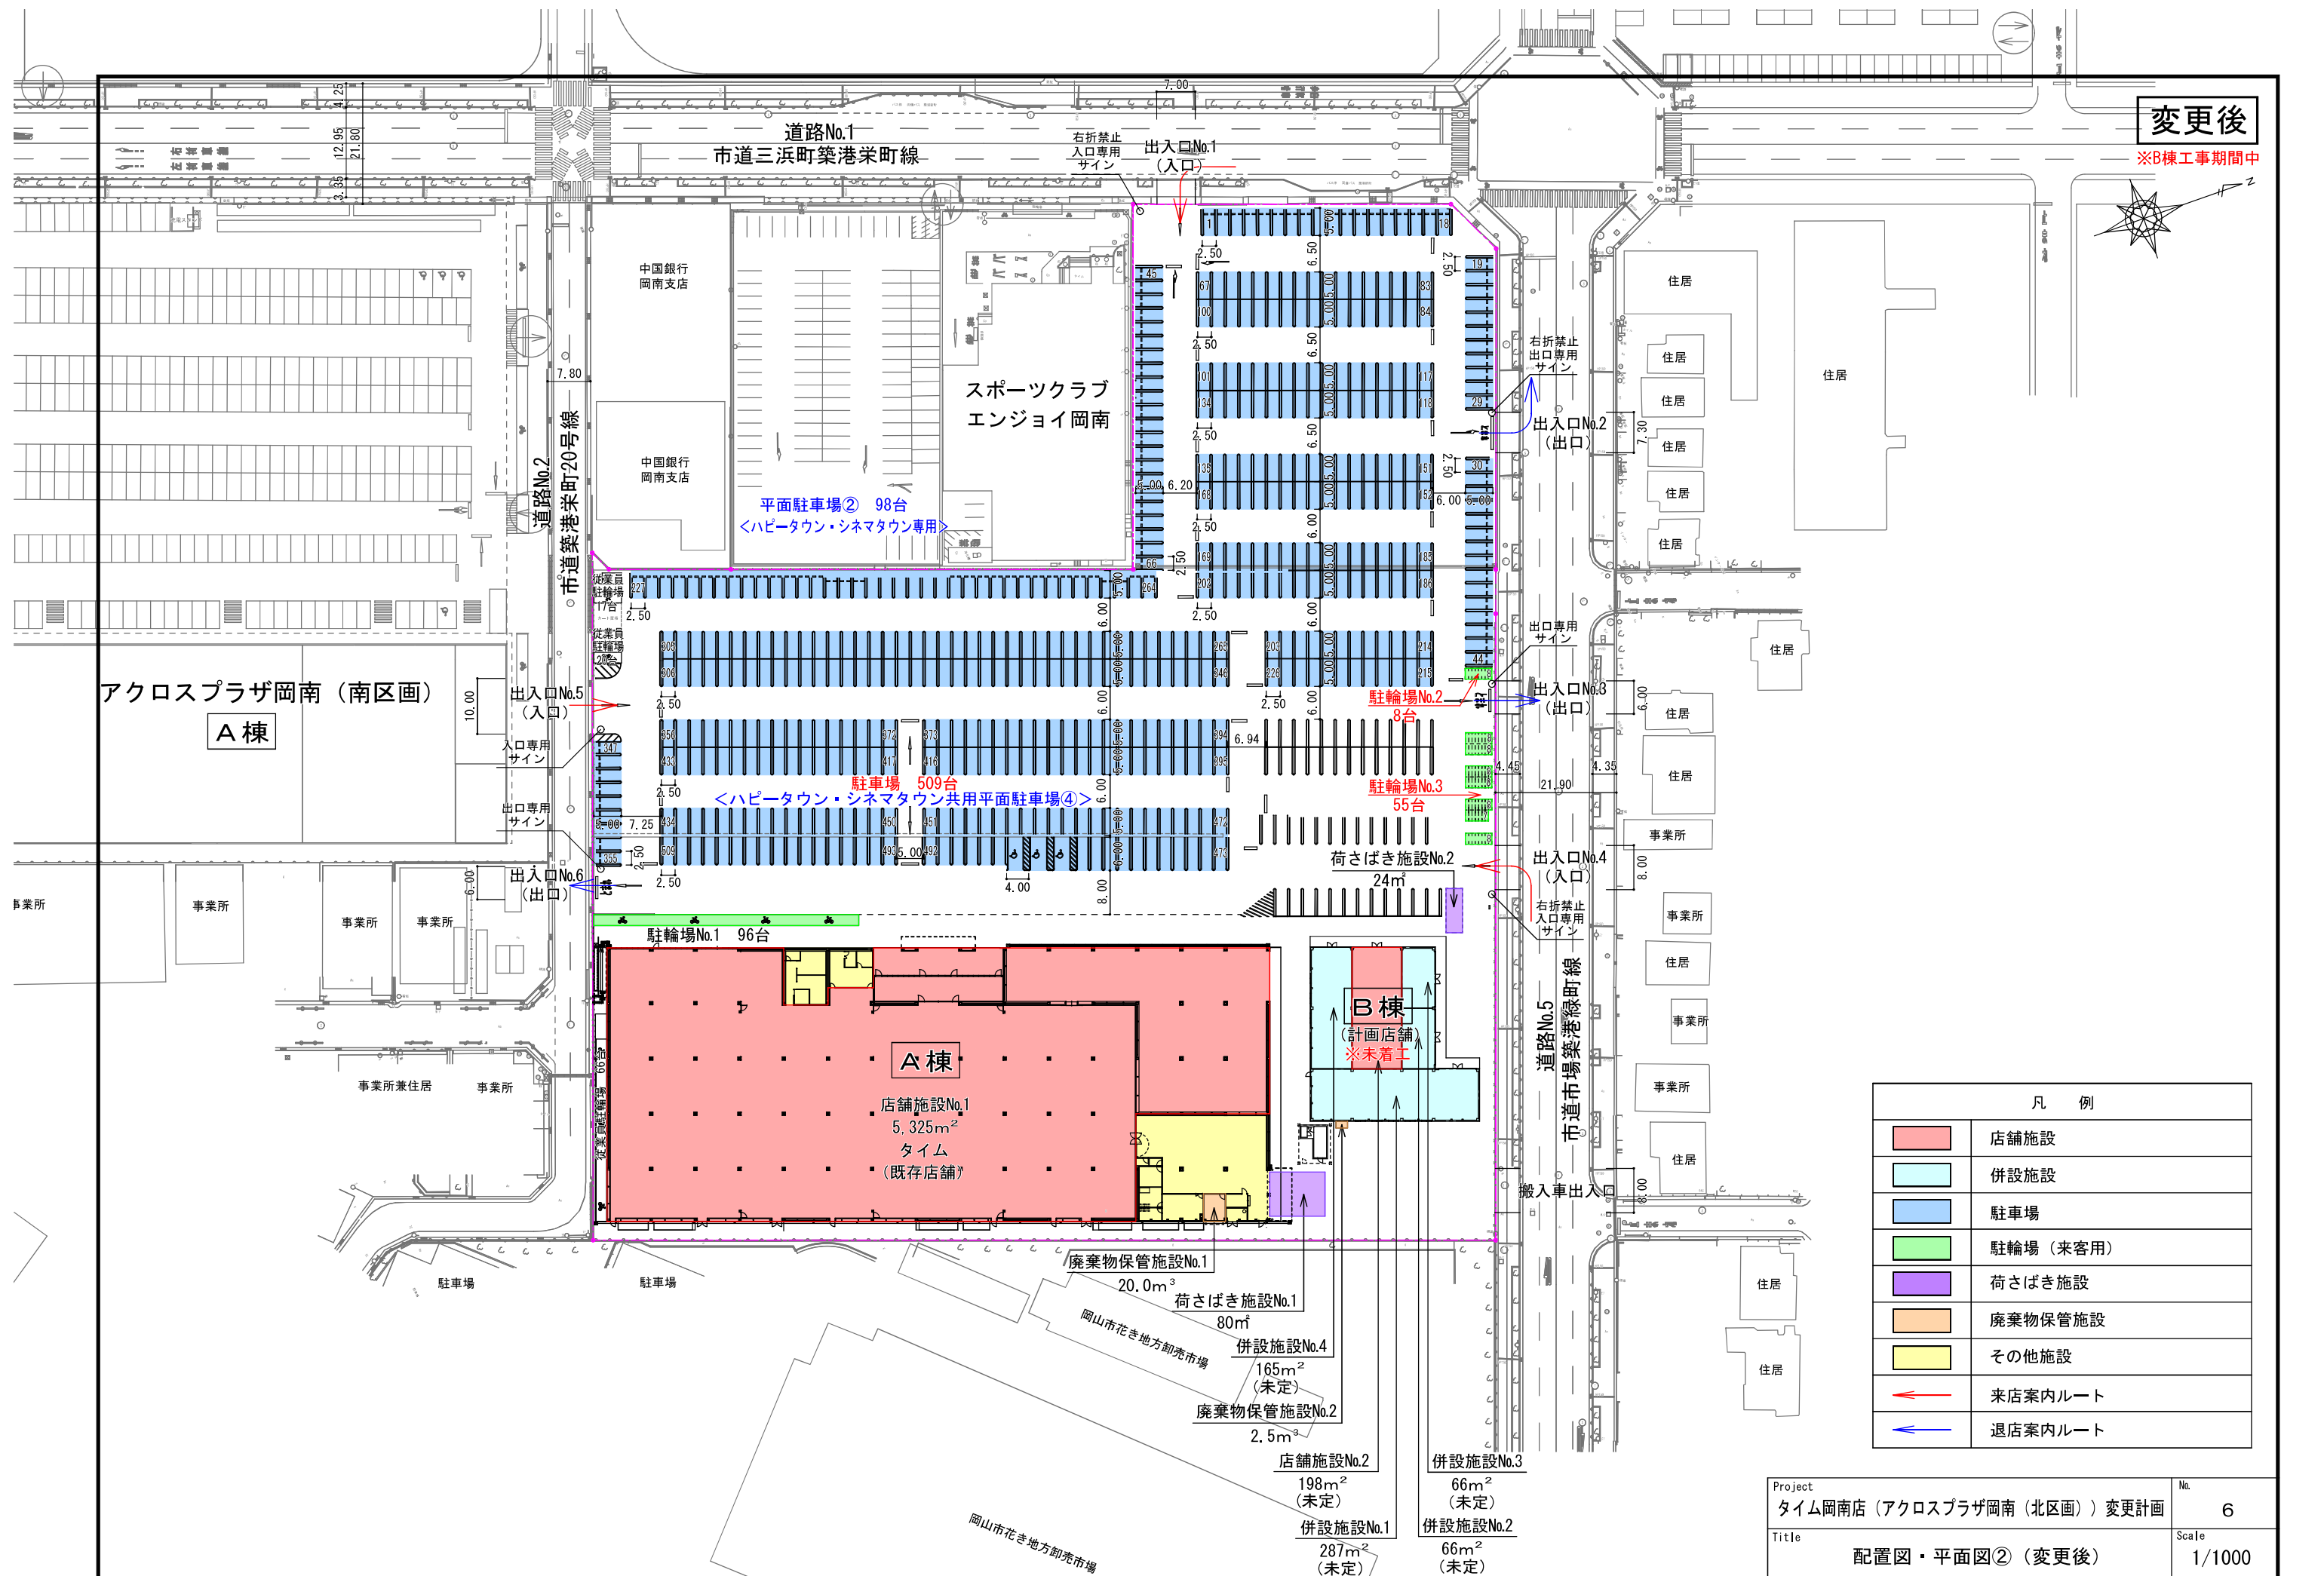

変更後

※B棟工事期間中

凡 例	
<span style="display:inline-block; width:15px; height:15px; background-color: #f08080; border: 1px solid black;"></span>	店舗施設
<span style="display:inline-block; width:15px; height:15px; background-color: #add8e6; border: 1px solid black;"></span>	併設施設
<span style="display:inline-block; width:15px; height:15px; background-color: #6495ed; border: 1px solid black;"></span>	駐車場
<span style="display:inline-block; width:15px; height:15px; background-color: #90ee90; border: 1px solid black;"></span>	駐輪場 (来客用)
<span style="display:inline-block; width:15px; height:15px; background-color: #8a2be2; border: 1px solid black;"></span>	荷さばき施設
<span style="display:inline-block; width:15px; height:15px; background-color: #ffcc99; border: 1px solid black;"></span>	廃棄物保管施設
<span style="display:inline-block; width:15px; height:15px; background-color: #ffff00; border: 1px solid black;"></span>	その他施設
<span style="display:inline-block; width:15px; height:15px; border-bottom: 2px solid red;"></span>	来店案内ルート
<span style="display:inline-block; width:15px; height:15px; border-bottom: 2px solid blue;"></span>	退店案内ルート

Project	タイム岡南店 (アクロスプラザ岡南 (北区画)) 変更計画	No.	6
Title	配置図・平面図② (変更後)	Scale	1/1000