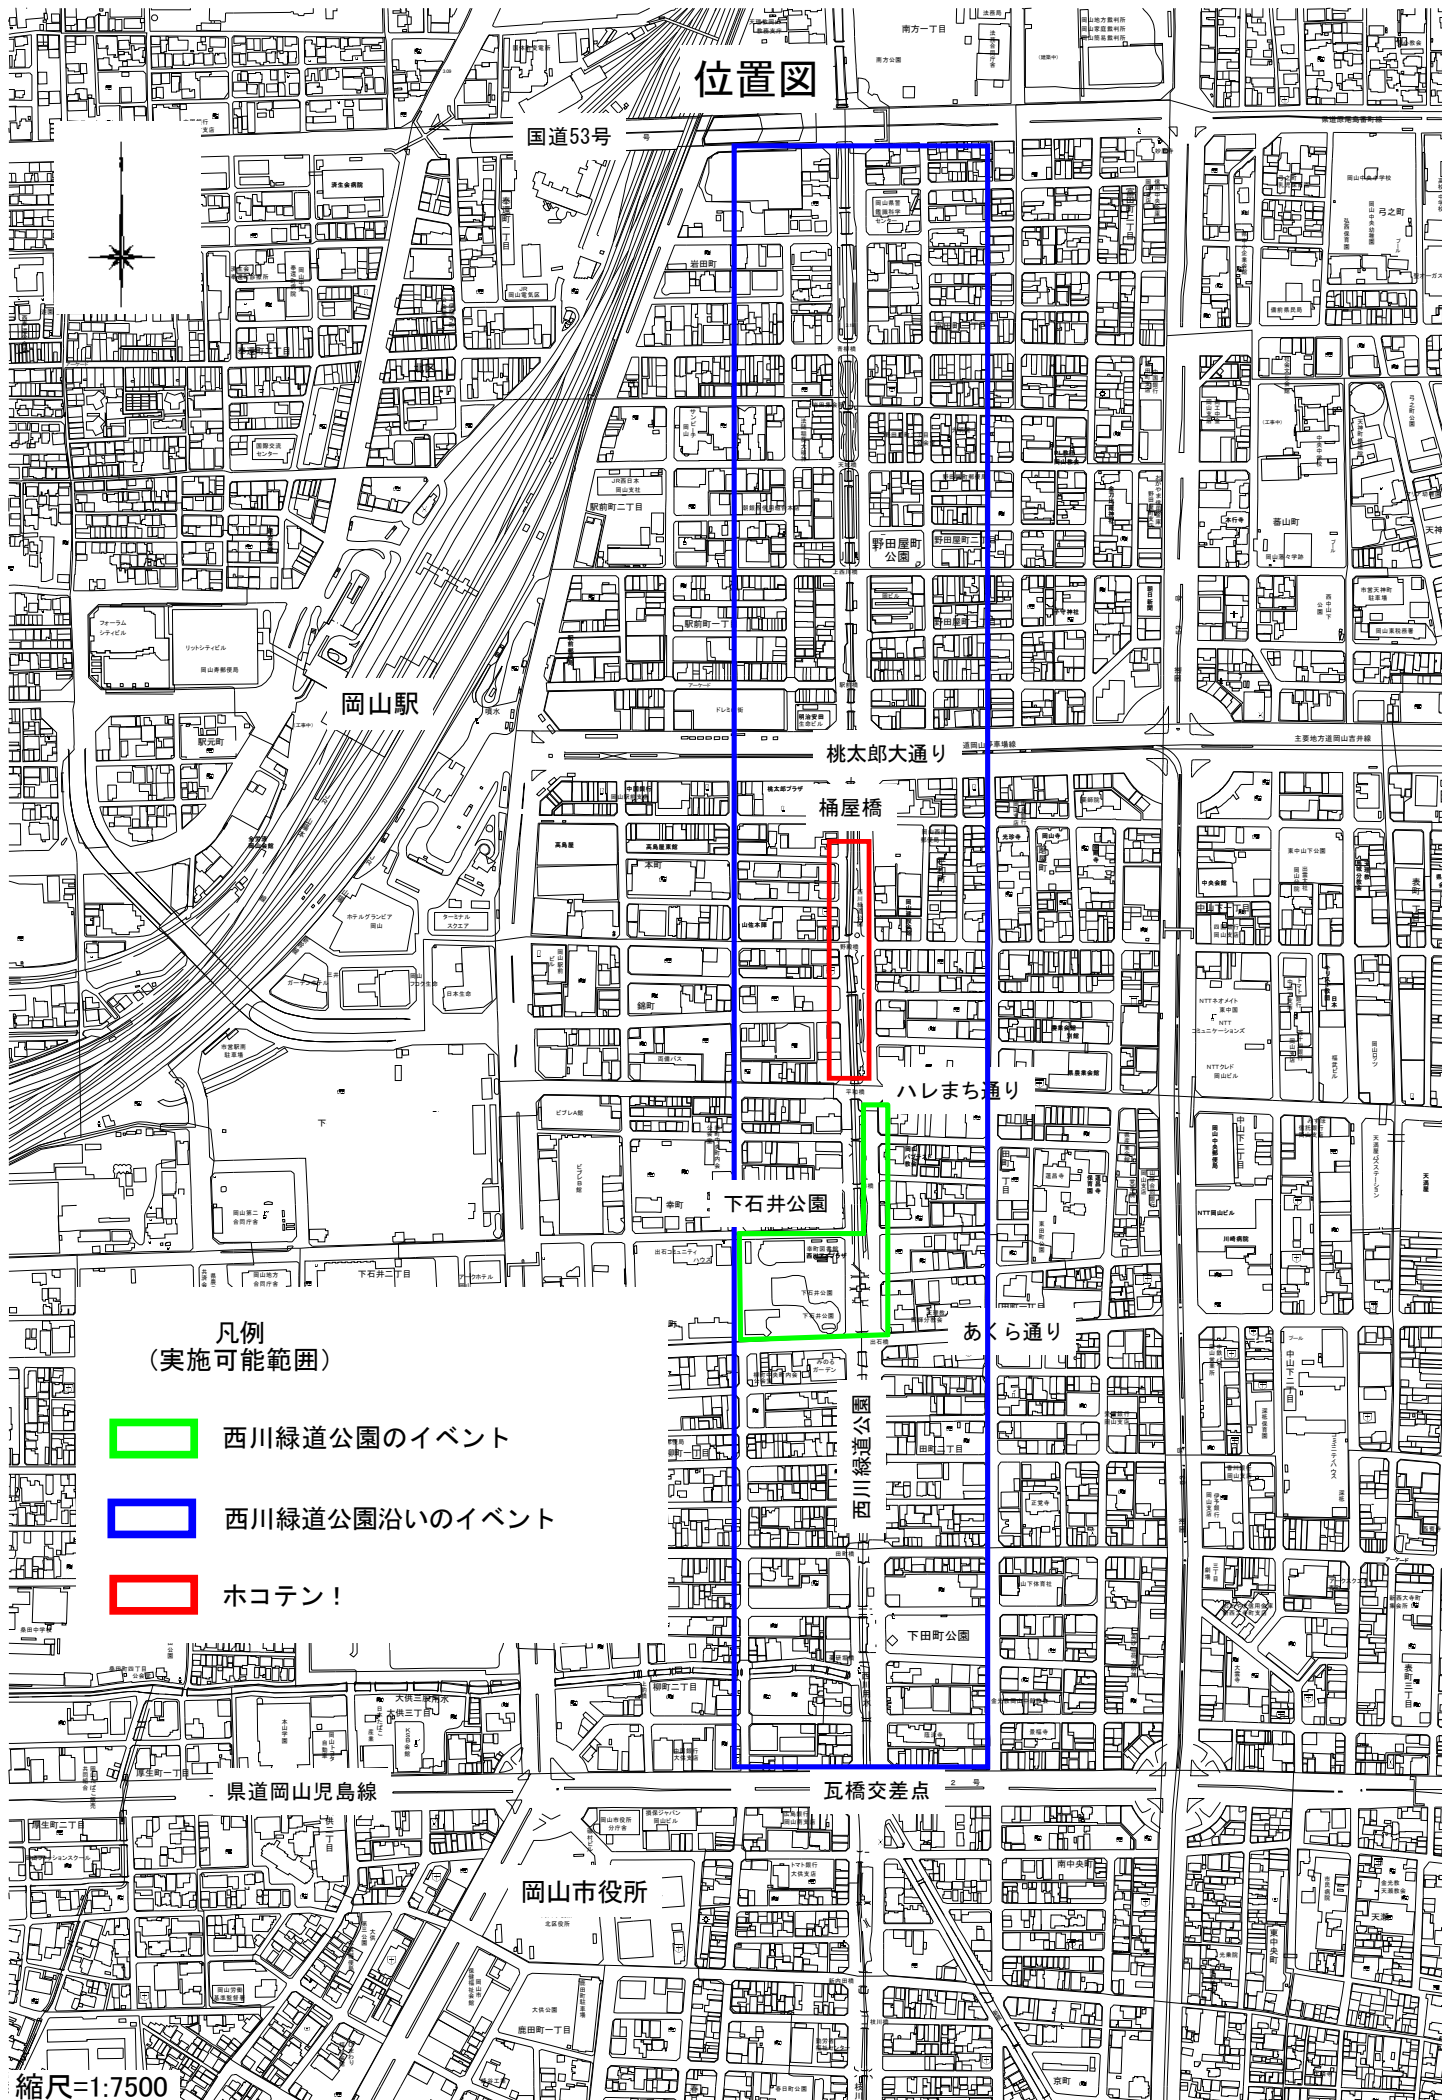

位置図

凡例
(実施可能範囲)

- 西川緑道公園のイベント
- 西川緑道公園沿いのイベント
- ホコテン!

縮尺=1:7500