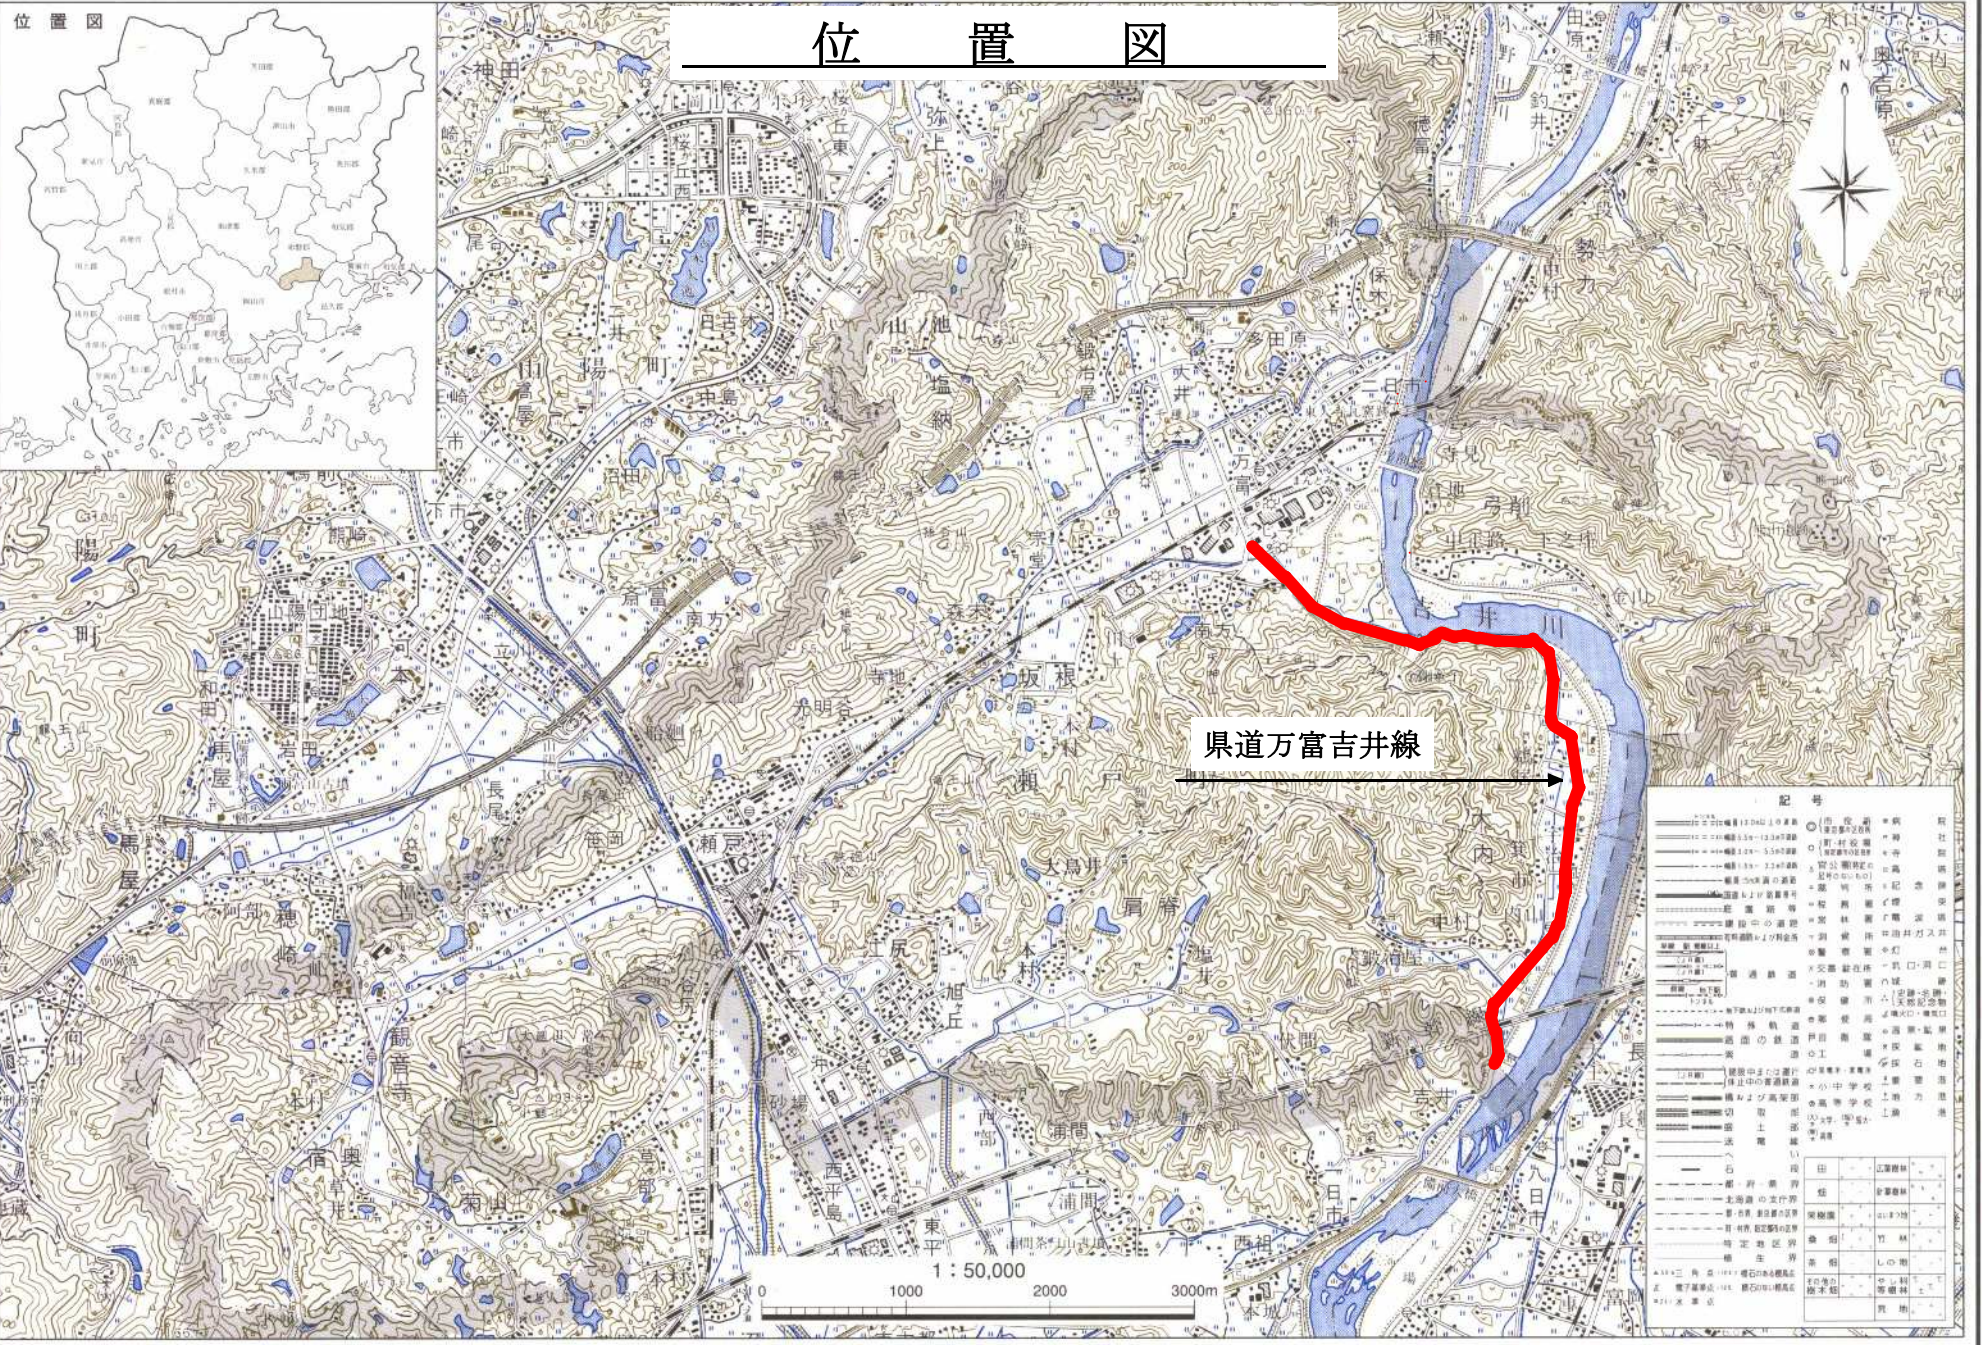

位置図

位置図

県道万富吉井線

「この地図は、建設省国土地理院長の承認を得て、同院発行の5万分の1地形図を複製したものである。(承認番号 平12中複、第73号)」